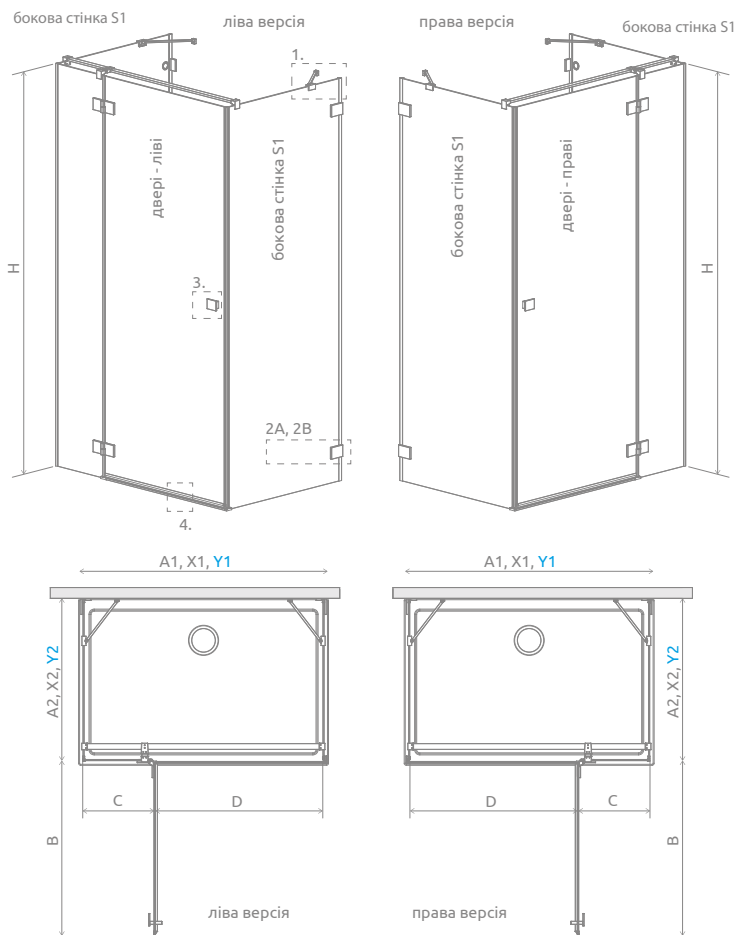

ТЕХНІЧНІ МАЛЮНКИ