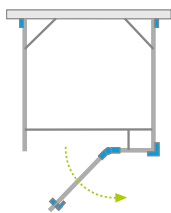

Essenza Pro KDJ+S

Виріб з чорною фурнітурою можна подивитися на стор. 222