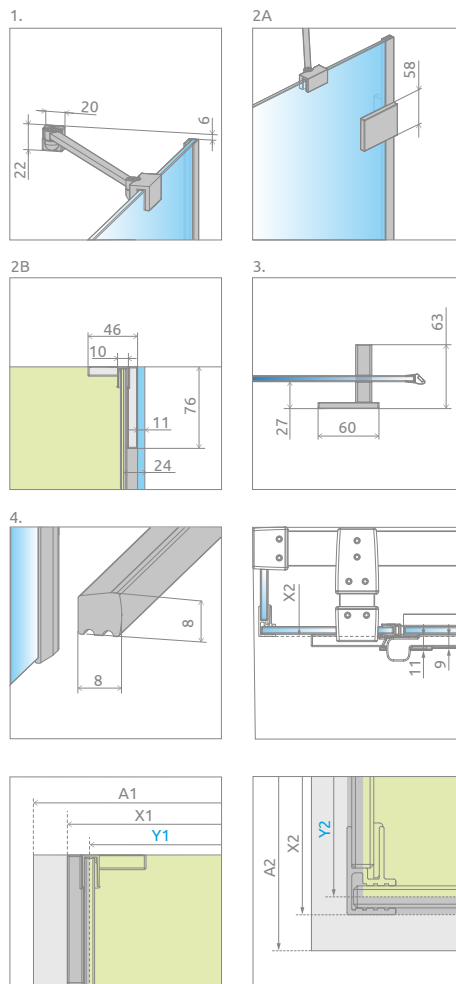

Essenza Pro Brushed Nickel KDJ+S + Doros D

У замовленні потрібно вказати 3 номери артикулів: дверей kabini i 2 бокових стінок S1.

У номері артикула символ «XX» потрібно замінити на символ вибраного кольору: 09, 91, 92, 93, 99

## ДВЕРІ

Модель	ПРОЗОРЕ СКЛО			№ арт.
	Фурнітура <b>CHROME</b> № арт.	Фурнітура <b>BLACK</b> № арт.	Фурнітура <b>WHITE</b> № арт.	
KDJ+S door 80 L	10097380-01-01L	10097380-54-01L	10097380-04-01L	10097380-XX-01L
KDJ+S door 80 R	10097380-01-01R	10097380-54-01R	10097380-04-01R	10097380-XX-01R
KDJ+S door 90 L	10097390-01-01L	10097390-54-01L	10097390-04-01L	10097390-XX-01L
KDJ+S door 90 R	10097390-01-01R	10097390-54-01R	10097390-04-01R	10097390-XX-01R
KDJ+S door 100 L	10097310-01-01L	10097310-54-01L	10097310-04-01L	10097310-XX-01L
KDJ+S door 100 R	10097310-01-01R	10097310-54-01R	10097310-04-01R	10097310-XX-01R
KDJ+S door 110 L	10097311-01-01L	10097311-54-01L	10097311-04-01L	10097311-XX-01L
KDJ+S door 110 R	10097311-01-01R	10097311-54-01R	10097311-04-01R	10097311-XX-01R
KDJ+S door 120 L	10097312-01-01L	10097312-54-01L	10097312-04-01L	10097312-XX-01L
KDJ+S door 120 R	10097312-01-01R	10097312-54-01R	10097312-04-01R	10097312-XX-01R

## БОКОВА СТІНКА S1 (в упаковці 1 стінка, потрібно замовити дві стінки S1)

Модель	ПРОЗОРЕ СКЛО	
	Фурнітура <b>CHROME, GOLD, BLACK, WHITE, NICKEL, GOLD, GUNMETAL, COPPER</b> № арт.	
S1 70	10098070-01-01	
S1 75	10098075-01-01	
S1 80	10098080-01-01	
S1 90	10098090-01-01	
S1 100	10098100-01-01	

# ТЕХНІЧНІ МАЛЮНКИ

Двері	A1	X1	Y1	B	C	D	H
KDJ+S 80	800	772	746	540	236	505	2000
KDJ+S 90	900	872	846	640	236	605	2000
KDJ+S 100	1000	972	946	640	336	605	2000
KDJ+S 110	1100	1072	1046	740	336	705	2000
KDJ+S 120	1200	1172	1146	840	336	805	2000