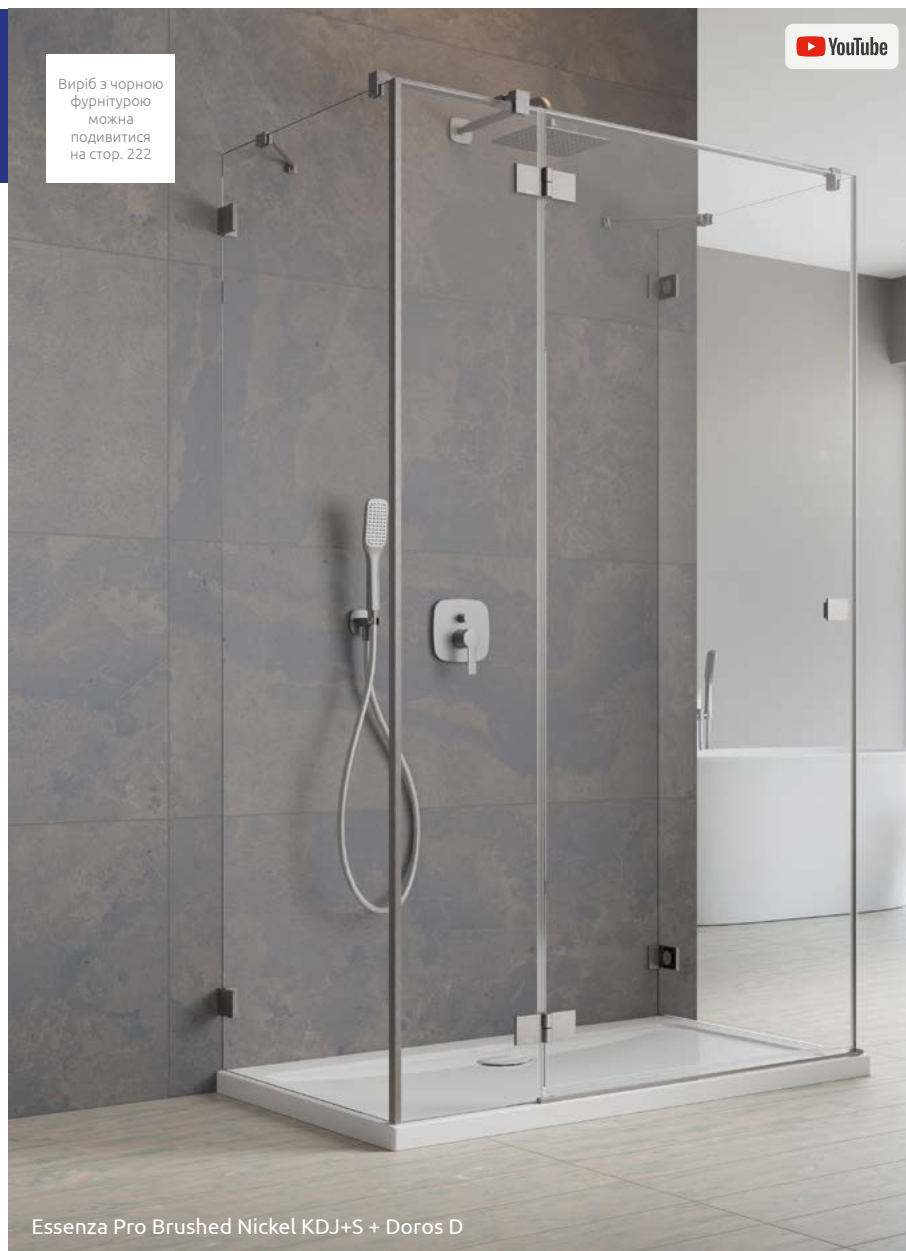

Essenza Pro KDJ+S

Виріб з чорною фурнітурою можна подивитися на стор. 222

Цей виріб є з фурнітурою кольору:

Глянцеві:

01 Хром 09 Золотий 54 Чорний 04 Білий

Брашовані:

91 Brushed Nickel 99 Brushed Gold 92 Brushed GunMetal 93 Brushed Copper

Essenza Pro Brushed Nickel KDJ+S + Doros D

У замовленні потрібно вказати 3 номери артикулів: дверей kabini i 2 бокових стінок S1.

У номері артикула символ «XX» потрібно замінити на символ вибраного кольору: 09, 91, 92, 93, 99

ДВЕРІ

Модель	ПРОЗОРЕ СКЛО			№ арт.
	Фурнітура CHROME № арт.	Фурнітура BLACK № арт.	Фурнітура WHITE № арт.	
KDJ+S door 80 L	10097380-01-01L	10097380-54-01L	10097380-04-01L	10097380-XX-01L
KDJ+S door 80 R	10097380-01-01R	10097380-54-01R	10097380-04-01R	10097380-XX-01R
KDJ+S door 90 L	10097390-01-01L	10097390-54-01L	10097390-04-01L	10097390-XX-01L
KDJ+S door 90 R	10097390-01-01R	10097390-54-01R	10097390-04-01R	10097390-XX-01R
KDJ+S door 100 L	10097310-01-01L	10097310-54-01L	10097310-04-01L	10097310-XX-01L
KDJ+S door 100 R	10097310-01-01R	10097310-54-01R	10097310-04-01R	10097310-XX-01R
KDJ+S door 110 L	10097311-01-01L	10097311-54-01L	10097311-04-01L	10097311-XX-01L
KDJ+S door 110 R	10097311-01-01R	10097311-54-01R	10097311-04-01R	10097311-XX-01R
KDJ+S door 120 L	10097312-01-01L	10097312-54-01L	10097312-04-01L	10097312-XX-01L
KDJ+S door 120 R	10097312-01-01R	10097312-54-01R	10097312-04-01R	10097312-XX-01R

БОКОВА СТІНКА S1 (в упаковці 1 стінка, потрібно замовити дві стінки S1)

Модель	ПРОЗОРЕ СКЛО	
	Фурнітура CHROME, GOLD, BLACK, WHITE, NICKEL, GOLD, GUNMETAL, COPPER № арт.	
S1 70	10098070-01-01	
S1 75	10098075-01-01	
S1 80	10098080-01-01	
S1 90	10098090-01-01	
S1 100	10098100-01-01