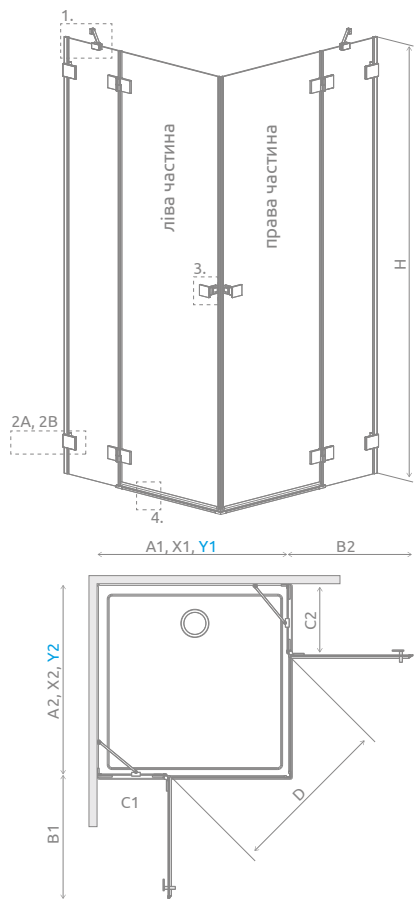

ТЕХНІЧНІ МАЛЮНКИ