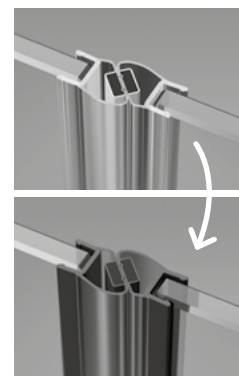

ТЕХНІЧНІ МАЛЮНКИ