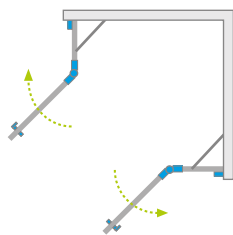

Essenza Pro KDD

Виріб з чорною фурнітурою можна подивитися на стор. 218