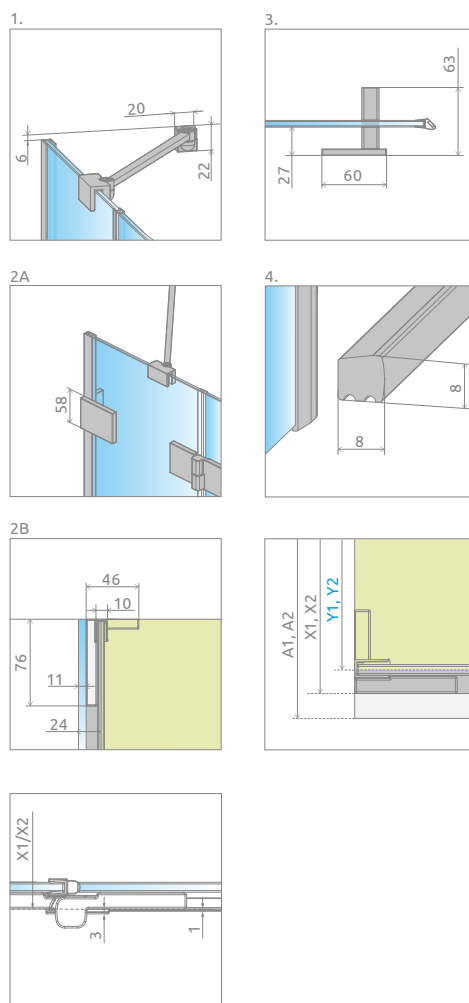

ТЕХНІЧНІ МАЛЮНКИ