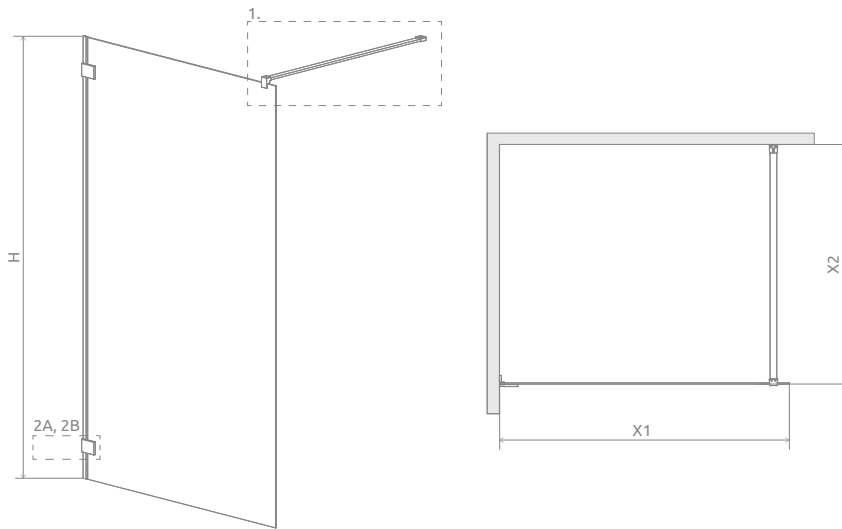

ТЕХНІЧНІ МАЛЮНКИ

*Essenza Pro 8

*Essenza Pro 8

Модель	X1	X2	H
Walk-In 50	485-493	max 1200	2000
Walk-In 55	535-543	max 1200	2000
Walk-In 60	585-593	max 1200	2000
Walk-In 65	635-643	max 1200	2000
Walk-In 70	685-693	max 1200	2000
Walk-In 75	735-743	max 1200	2000
Walk-In 80	785-793	max 1200	2000
Walk-In 85	835-843	max 1200	2000
Walk-In 90	885-893	max 1200	2000
Walk-In 95	935-943	max 1200	2000
Walk-In 100	985-993	max 1200	2000
Walk-In 105	1035-1043	max 1200	2000
Walk-In 110	1085-1093	max 1200	2000
Walk-In 115	1135-1143	max 1200	2000
Walk-In 120	1185-1193	max 1200	2000
Walk-In 125	1235-1243	max 1200	2000
Walk-In 130	1285-1293	max 1200	2000
Walk-In 135	1335-1343	max 1200	2000
Walk-In 140	1385-1393	max 1200	2000
Walk-In 145	1435-1443	max 1200	2000
Walk-In 150	1485-1493	max 1200	2000
Walk-In 155	1535-1543	max 1200	2000
Walk-In 160	1585-1593	max 1200	2000