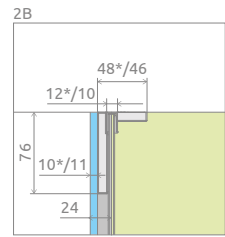

ТЕХНІЧНІ МАЛЮНКИ

*Essenza Pro 8

*Essenza Pro 8

Модель	X1	X2	H
Walk-In 50	485-493	max 1200	2000
Walk-In 55	535-543	max 1200	2000
Walk-In 60	585-593	max 1200	2000
Walk-In 65	635-643	max 1200	2000
Walk-In 70	685-693	max 1200	2000
Walk-In 75	735-743	max 1200	2000
Walk-In 80	785-793	max 1200	2000
Walk-In 85	835-843	max 1200	2000
Walk-In 90	885-893	max 1200	2000
Walk-In 95	935-943	max 1200	2000
Walk-In 100	985-993	max 1200	2000
Walk-In 105	1035-1043	max 1200	2000
Walk-In 110	1085-1093	max 1200	2000
Walk-In 115	1135-1143	max 1200	2000
Walk-In 120	1185-1193	max 1200	2000
Walk-In 125	1235-1243	max 1200	2000
Walk-In 130	1285-1293	max 1200	2000
Walk-In 135	1335-1343	max 1200	2000
Walk-In 140	1385-1393	max 1200	2000
Walk-In 145	1435-1443	max 1200	2000
Walk-In 150	1485-1493	max 1200	2000
Walk-In 155	1535-1543	max 1200	2000
Walk-In 160	1585-1593	max 1200	2000