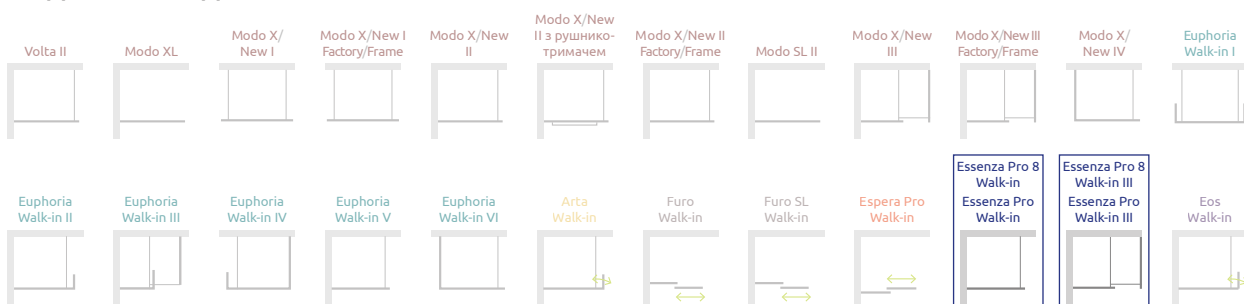

МОДЕЛЬНИЙ РЯД