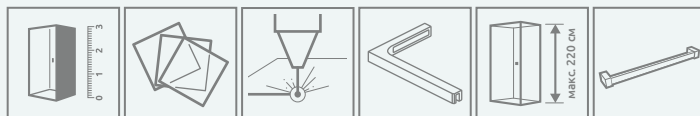

ДОДАТКОВІ ОПЦІЇ