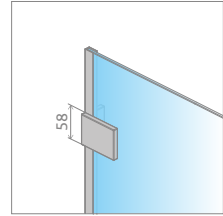

ТЕХНІЧНІ МАЛЮНКИ

*Essenza Pro 8

*Essenza Pro 8

Модель	X1	X2	H
Walk-In 50	485-493	max 1200	2000
Walk-In 55	535-543	max 1200	2000
Walk-In 60	585-593	max 1200	2000
Walk-In 65	635-643	max 1200	2000
Walk-In 70	685-693	max 1200	2000
Walk-In 75	735-743	max 1200	2000
Walk-In 80	785-793	max 1200	2000
Walk-In 85	835-843	max 1200	2000
Walk-In 90	885-893	max 1200	2000
Walk-In 95	935-943	max 1200	2000
Walk-In 100	985-993	max 1200	2000
Walk-In 105	1035-1043	max 1200	2000
Walk-In 110	1085-1093	max 1200	2000
Walk-In 115	1135-1143	max 1200	2000
Walk-In 120	1185-1193	max 1200	2000
Walk-In 125	1235-1243	max 1200	2000
Walk-In 130	1285-1293	max 1200	2000
Walk-In 135	1335-1343	max 1200	2000
Walk-In 140	1385-1393	max 1200	2000
Walk-In 145	1435-1443	max 1200	2000
Walk-In 150	1485-1493	max 1200	2000
Walk-In 155	1535-1543	max 1200	2000
Walk-In 160	1585-1593	max 1200	2000