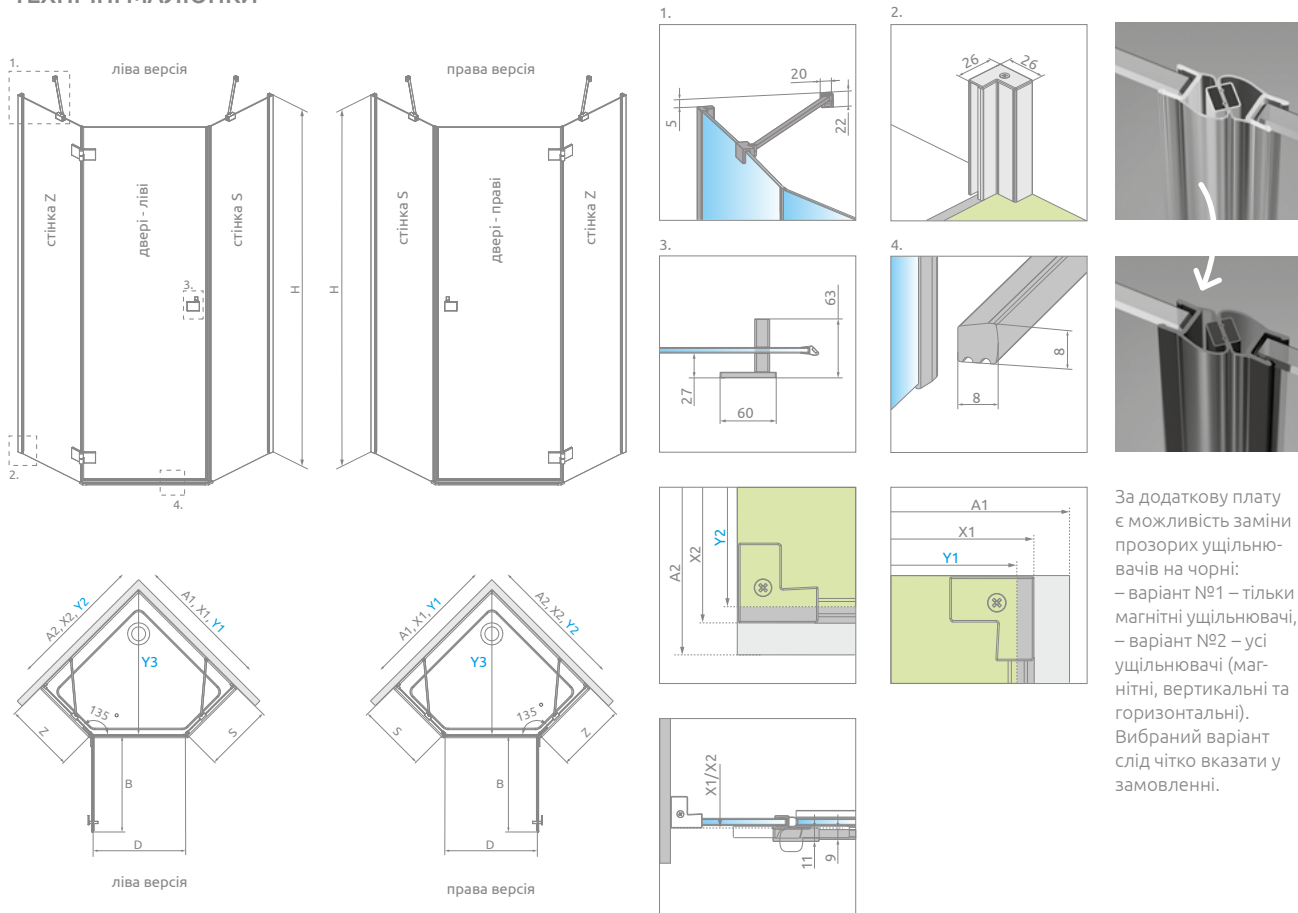

ТЕХНІЧНІ МАЛЮНКИ