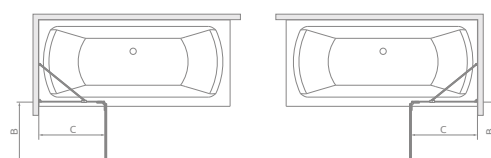

Модель	X	B	C	H
PND II 100	1000-1015	488	535-550	1500
PND II 110	1100-1115	538	585-600	1500
PND II 120	1200-1215	588	635-650	1500
PND II 130	1300-1315	638	685-700	1500
PND II 140	1400-1415	688	735-750	1500

* до розміру 120
Розміри вказані в мм