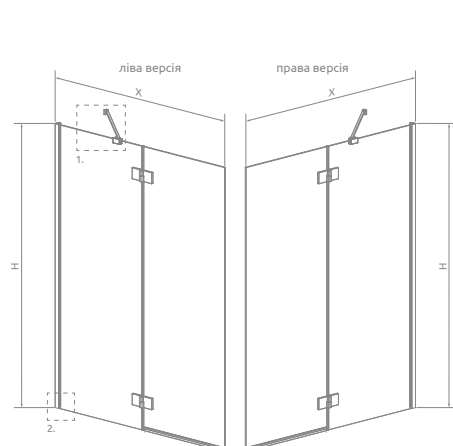

Виріб з чорною фурнітурою можна подивитися на стор. 499

Essenza PND II

ДОДАТКОВІ ОПЦІЇ

Даний виріб доступний в кольорах фурнітури:

01 Хром 54 Чорний

Модель	Ширина (X)	Висота (H)	ПРОЗОРЕ СКЛО	
			Фурнітура CHROME № арт.	Фурнітура BLACK № арт.
PND II 100 L	1000-1015	1500	110002100-01-01L	110002100-54-01L
PND II 100 R	1000-1015	1500	110002100-01-01R	110002100-54-01R
PND II 110 L	1100-1115	1500	110002110-01-01L	110002110-54-01L
PND II 110 R	1100-1115	1500	110002110-01-01R	110002110-54-01R
PND II 120 L	1200-1215	1500	110002120-01-01L	110002120-54-01L
PND II 120 R	1200-1215	1500	110002120-01-01R	110002120-54-01R
PND II 130 L	1300-1315	1500	110002130-01-01L	110002130-54-01L
PND II 130 R	1300-1315	1500	110002130-01-01R	110002130-54-01R
PND II 140 L	1400-1415	1500	110002140-01-01L	110002140-54-01L
PND II 140 R	1400-1415	1500	110002140-01-01R	110002140-54-01R

ТЕХНІЧНІ МАЛЮНКИ

За додаткову ціну можна замінити прозорі ущільнювачі (вертикальні та горизонтальні) на ущільнювачі чорного кольору. Ваш вибір вкажіть у вигляді примітки до замовлення.

Модель	X	B	C	H
PND II 100	1000-1015	488	535-550	1500
PND II 110	1100-1115	538	585-600	1500
PND II 120	1200-1215	588	635-650	1500
PND II 130	1300-1315	638	685-700	1500
PND II 140	1400-1415	688	735-750	1500

* до розміру 120
Розміри вказані в мм