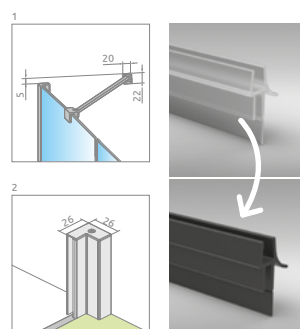

Виріб з чорною фурнітурою можна подивитися на стор. 499

Essenza PND II

ДОДАТКОВІ ОПЦІЇ

Даний виріб доступний в кольорах фурнітури:

01 Хром 54 Чорний

Модель	Ширина (X)	Висота (H)	ПРОЗОРЕ СКЛО	
			Фурнітура CHROME № арт.	Фурнітура BLACK № арт.
PND II 100 L	1000-1015	1500	110002100-01-01L	110002100-54-01L
PND II 100 R	1000-1015	1500	110002100-01-01R	110002100-54-01R
PND II 110 L	1100-1115	1500	110002110-01-01L	110002110-54-01L
PND II 110 R	1100-1115	1500	110002110-01-01R	110002110-54-01R
PND II 120 L	1200-1215	1500	110002120-01-01L	110002120-54-01L
PND II 120 R	1200-1215	1500	110002120-01-01R	110002120-54-01R
PND II 130 L	1300-1315	1500	110002130-01-01L	110002130-54-01L
PND II 130 R	1300-1315	1500	110002130-01-01R	110002130-54-01R
PND II 140 L	1400-1415	1500	110002140-01-01L	110002140-54-01L
PND II 140 R	1400-1415	1500	110002140-01-01R	110002140-54-01R

ТЕХНІЧНІ МАЛЮНКИ

За додаткову ціну можна замінити прозорі ущільнювачі (вертикальні та горизонтальні) на ущільнювачі чорного кольору. Ваш вибір вкажіть у вигляді примітки до замовлення.

Модель	X	B	C	H
PND II 100	1000-1015	488	535-550	1500
PND II 110	1100-1115	538	585-600	1500
PND II 120	1200-1215	588	635-650	1500
PND II 130	1300-1315	638	685-700	1500
PND II 140	1400-1415	688	735-750	1500

* до розміру 120
Розміри вказані в мм