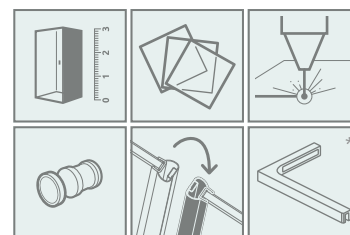

Виріб з чорною фурнітурою можна подивитися на стор. 499

Essenza PND II

ДОДАТКОВІ ОПЦІЇ

Даний виріб доступний в кольорах фурнітури:

01 Хром 54 Чорний

Модель	Ширина (X)	Висота (H)	ПРОЗОРЕ СКЛО	
			Фурнітура CHROME № арт.	Фурнітура BLACK № арт.
PND II 100 L	1000-1015	1500	110002100-01-01L	110002100-54-01L
PND II 100 R	1000-1015	1500	110002100-01-01R	110002100-54-01R
PND II 110 L	1100-1115	1500	110002110-01-01L	110002110-54-01L
PND II 110 R	1100-1115	1500	110002110-01-01R	110002110-54-01R
PND II 120 L	1200-1215	1500	110002120-01-01L	110002120-54-01L
PND II 120 R	1200-1215	1500	110002120-01-01R	110002120-54-01R
PND II 130 L	1300-1315	1500	110002130-01-01L	110002130-54-01L
PND II 130 R	1300-1315	1500	110002130-01-01R	110002130-54-01R
PND II 140 L	1400-1415	1500	110002140-01-01L	110002140-54-01L
PND II 140 R	1400-1415	1500	110002140-01-01R	110002140-54-01R

* до розміру 120
Розміри вказані в мм