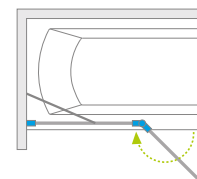

Виріб з чорною фурнітурою можна подивитися на стор. 499

Essenza PND II

ДОДАТКОВІ ОПЦІЇ

Даний виріб доступний в кольорах фурнітури:

01 Хром 54 Чорний

Модель	Ширина (X)	Висота (H)	ПРОЗОРЕ СКЛО	
			Фурнітура CHROME № арт.	Фурнітура BLACK № арт.
PND II 100 L	1000-1015	1500	110002100-01-01L	110002100-54-01L
PND II 100 R	1000-1015	1500	110002100-01-01R	110002100-54-01R
PND II 110 L	1100-1115	1500	110002110-01-01L	110002110-54-01L
PND II 110 R	1100-1115	1500	110002110-01-01R	110002110-54-01R
PND II 120 L	1200-1215	1500	110002120-01-01L	110002120-54-01L
PND II 120 R	1200-1215	1500	110002120-01-01R	110002120-54-01R
PND II 130 L	1300-1315	1500	110002130-01-01L	110002130-54-01L
PND II 130 R	1300-1315	1500	110002130-01-01R	110002130-54-01R
PND II 140 L	1400-1415	1500	110002140-01-01L	110002140-54-01L
PND II 140 R	1400-1415	1500	110002140-01-01R	110002140-54-01R

* до розміру 120
Розміри вказані в мм