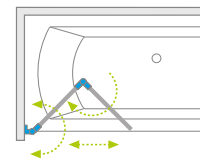

Essenza PND I

ДОДАТКОВІ ОПЦІЇ

Даний виріб доступний в кольорах фурнітури:

01 Хром

Модель	Ширина (X)	Висота (H1)	ПРОЗОРЕ СКЛО
			№ арт.
PND I 100 L	1000-1010	1520	207210-01L
PND I 100 R	1000-1010	1520	207210-01R
PND I 120 L	1200-1210	1520	207212-01L
PND I 120 R	1200-1210	1520	207212-01R

ТЕХНІЧНІ МАЛЮНКИ

Модель	X	B	C	H1	H2
PND I 100	995-1005	508	77-87	1520	1500
PND I 120	1195-1205	608	77-87	1520	1500

Розміри вказані в мм