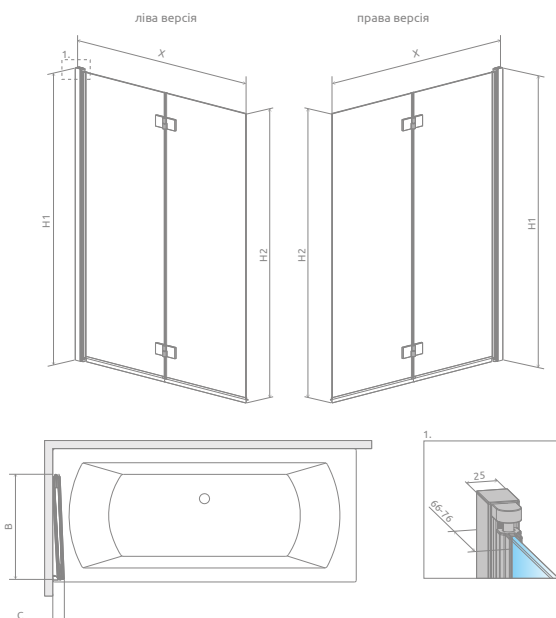

Essenza PND I

ДОДАТКОВІ ОПЦІЇ

Даний виріб доступний в кольорах фурнітури:

01 Хром

Модель	Ширина (X)	Висота (H1)	ПРОЗОРЕ СКЛО
			№ арт.
PND I 100 L	1000-1010	1520	207210-01L
PND I 100 R	1000-1010	1520	207210-01R
PND I 120 L	1200-1210	1520	207212-01L
PND I 120 R	1200-1210	1520	207212-01R

ТЕХНІЧНІ МАЛЮНКИ

Модель	X	B	C	H1	H2
PND I 100	995-1005	508	77-87	1520	1500
PND I 120	1195-1205	608	77-87	1520	1500

Розміри вказані в мм