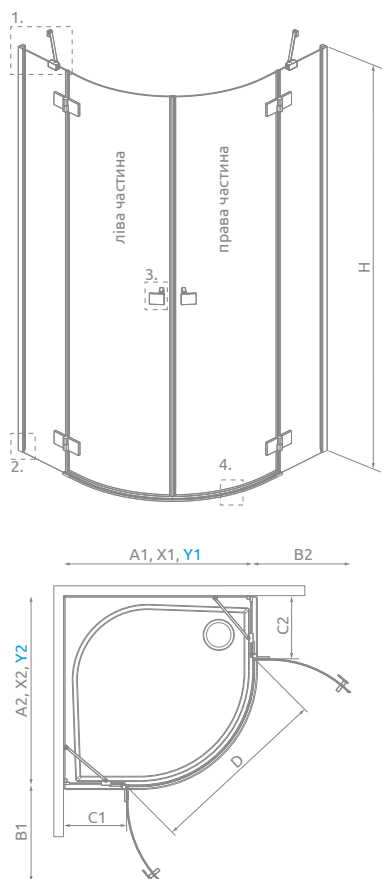

ТЕХНІЧНІ МАЛЮНКИ