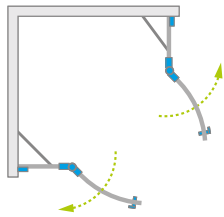

Essenza PDD

Виріб з чорною фурнітурою можна подивитися на стор. 248