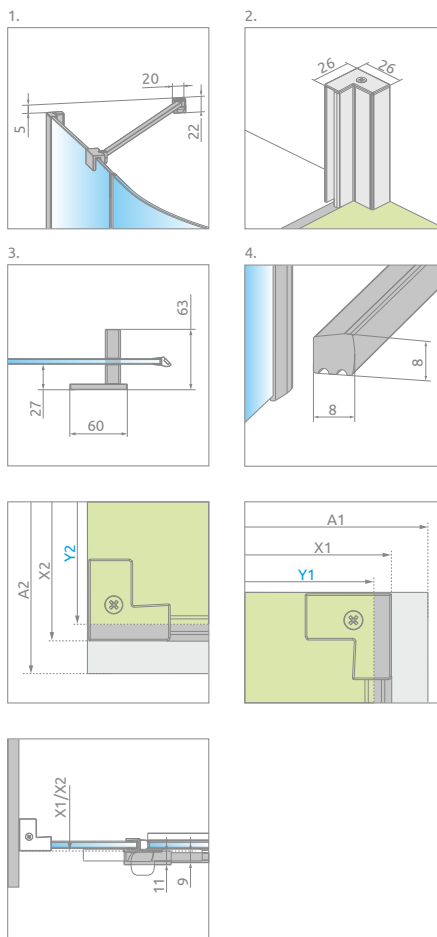

ТЕХНІЧНІ МАЛЮНКИ