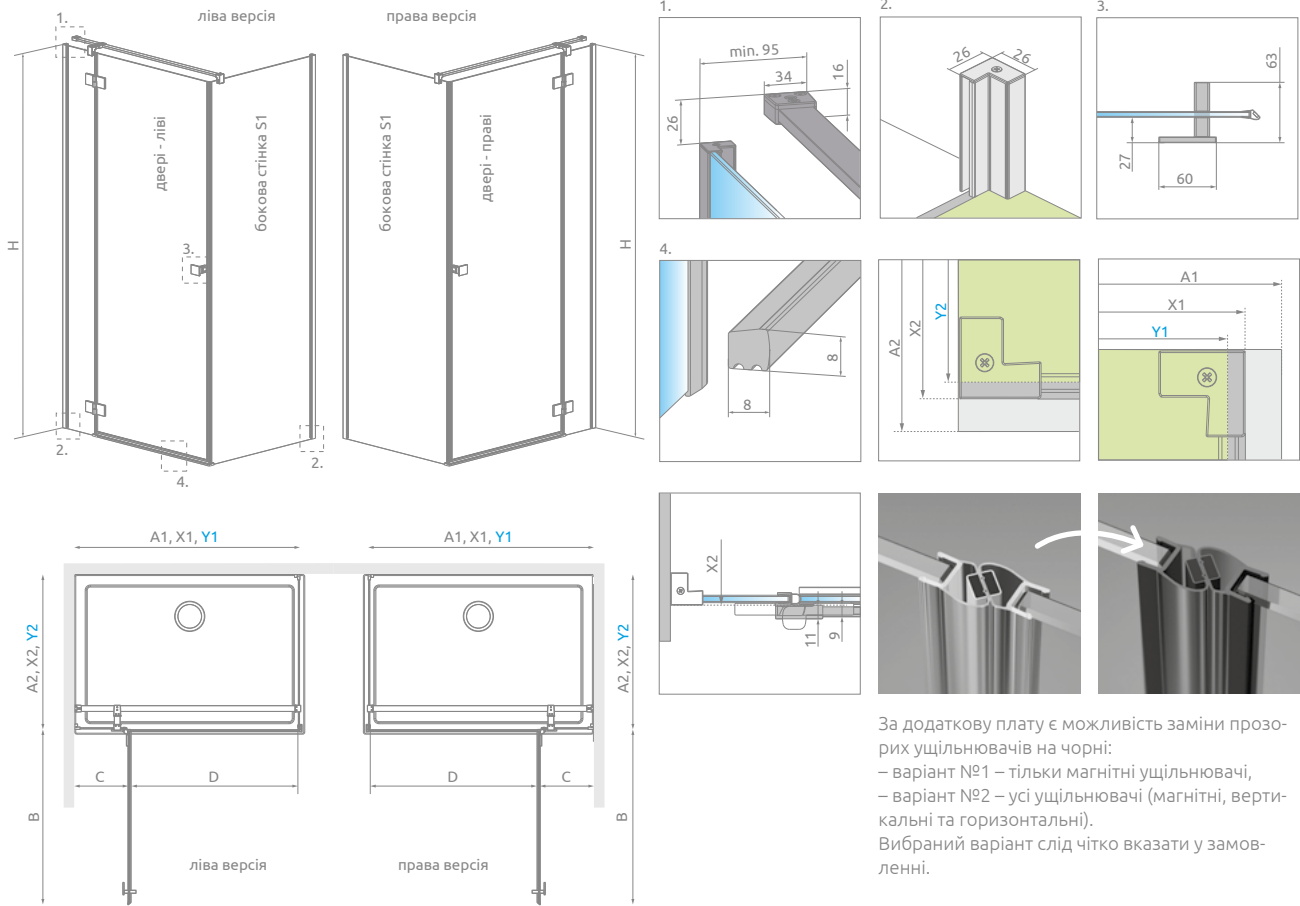

ТЕХНІЧНІ МАЛЮНКИ