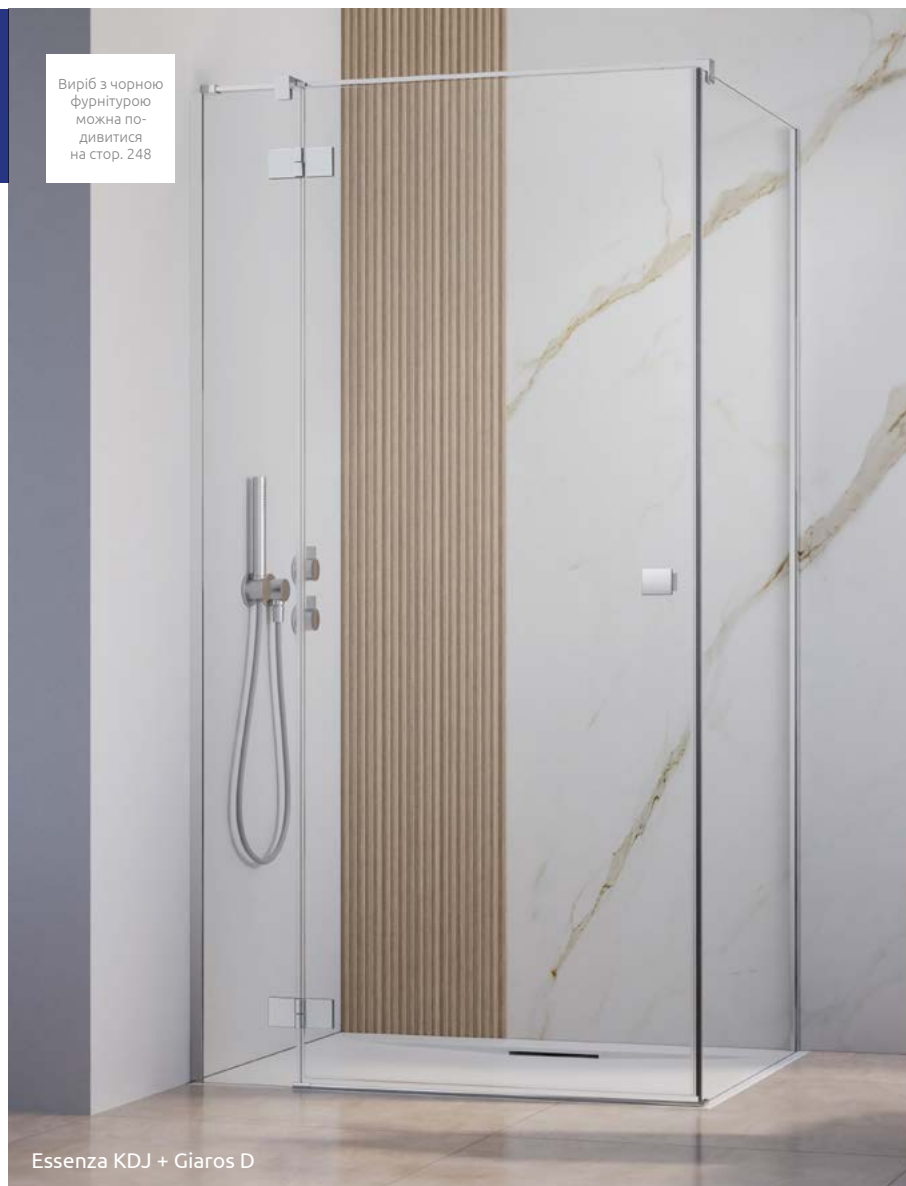

Essenza KDJ

Виріб з чорною фурнітурою можна подивитися на стор. 248

Цей виріб є з фурнітурою кольору:

01 Хром

54 Чорний

Essenza KDJ + Giaros D

У замовленні потрібно вказати 2 номери артикулів: дверей kabini та бокової стінки.

БОКОВА СТІНКА S1

Модель	ПРОЗОРЕ СКЛО	
	Фурнітура CHROME № арт.	Фурнітура BLACK № арт.
S1 70		1384048-01-01
S1 75		1384049-01-01
S1 80		1384051-01-01
S1 90		1384050-01-01
S1 100		1384052-01-01
S1 110		1384053-01-01
S1 120		1384054-01-01