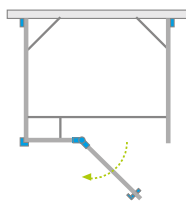

Новинка

Essenza KDJ+S

Виріб з чорною фурнітурою можна подивитися на стор. 249

Цей виріб є з фурнітурою кольору:

01 Хром

54 Чорний

Essenza KDJ+S + Giaro D

У замовленні потрібно вказати 3 номери артикулів: дверей kabini i 2 бокових стінок S1.

БОКОВА СТІНКА S1 (в упаковці 1 стінка, потрібно замовити дві стінки S1)

Модель	ПРОЗОРЕ СКЛО	
	Фурнітура CHROME № арт.	Фурнітура BLACK № арт.
S1 70		1384048-01-01
S1 75		1384049-01-01
S1 80		1384051-01-01
S1 90		1384050-01-01
S1 100		1384052-01-01