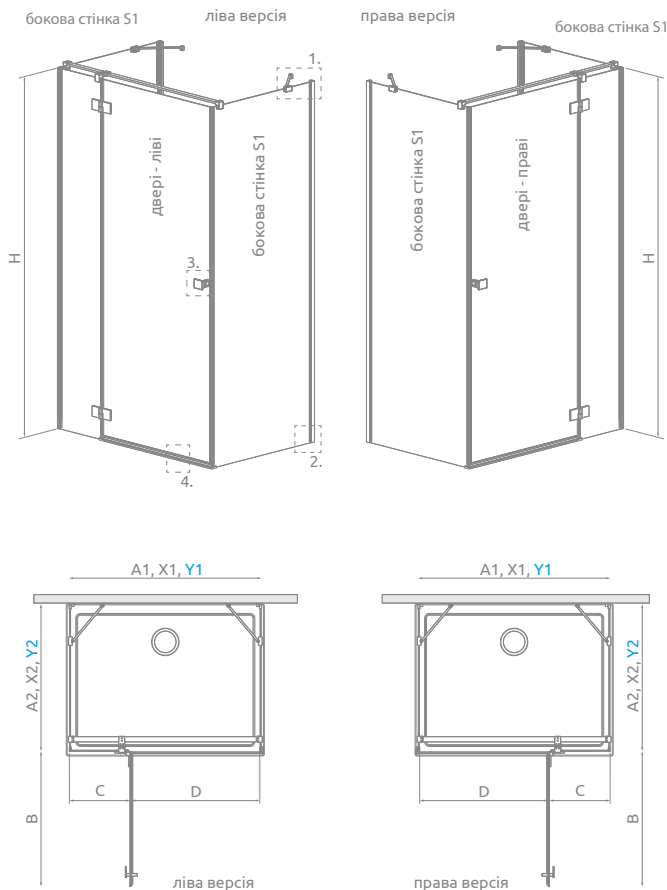

ТЕХНІЧНІ МАЛЮНКИ