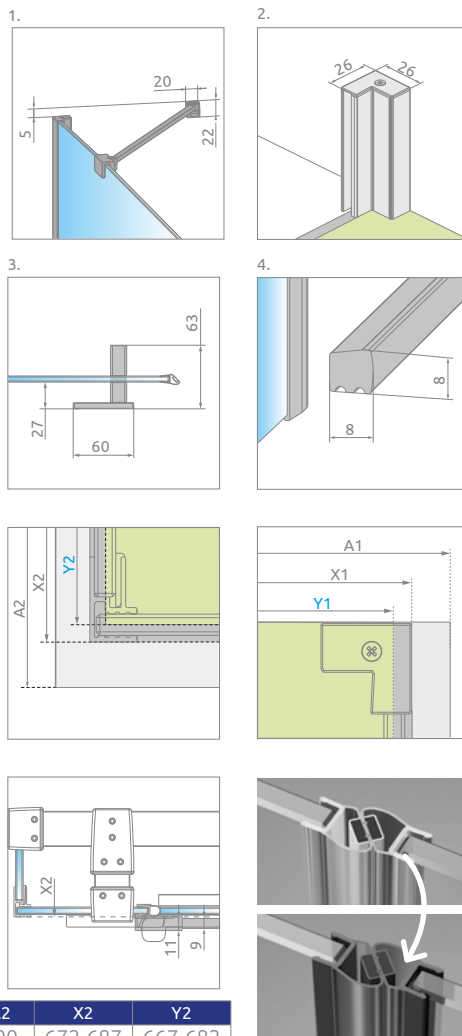

Новинка

Essenza KDJ+S

Виріб з чорною фурнітурою можна подивитися на стор. 249

Цей виріб є з фурнітурою кольору:

01 Хром

54 Чорний

Essenza KDJ+S + Giaro D

У замовленні потрібно вказати 3 номери артикулів: дверей kabini i 2 бокових стінок S1.

БОКОВА СТІНКА S1 (в упаковці 1 стінка, потрібно замовити дві стінки S1)

Модель	ПРОЗОРЕ СКЛО	
	Фурнітура CHROME № арт.	Фурнітура BLACK № арт.
S1 70		1384048-01-01
S1 75		1384049-01-01
S1 80		1384051-01-01
S1 90		1384050-01-01
S1 100		1384052-01-01

ТЕХНІЧНІ МАЛЮНКИ

Двері	A1	X1	Y1	B	C	D	H
KDJ+S 80	800	770	760	540	250	505	2000
KDJ+S 90	900	870	860	640	250	605	2000
KDJ+S 100	1000	970	960	640	350	605	2000
KDJ+S 110	1100	1070	1060	840	250	805	2000
KDJ+S 120	1200	1170	1160	840	350	805	2000

Розширювальні профілі		№ арт.	
		Хром	BLAck
	Профіль +2 см*	P01-276200001	P01-276200054

* можливість додавання розширювальних профілів

МОДЕЛЬНИЙ РЯД

Розміри вказані в мм