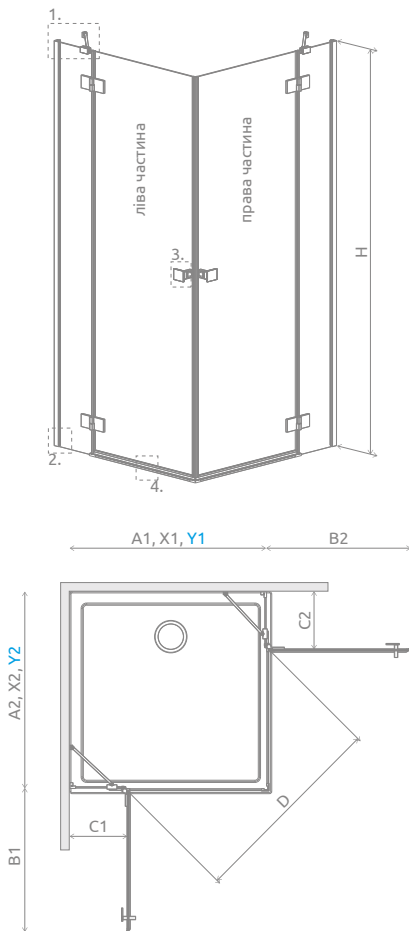

ТЕХНІЧНІ МАЛЮНКИ