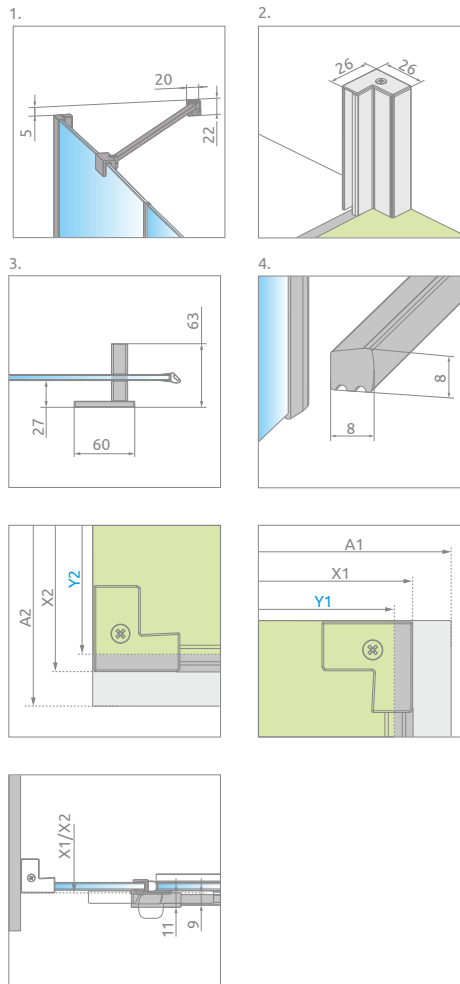

ТЕХНІЧНІ МАЛЮНКИ