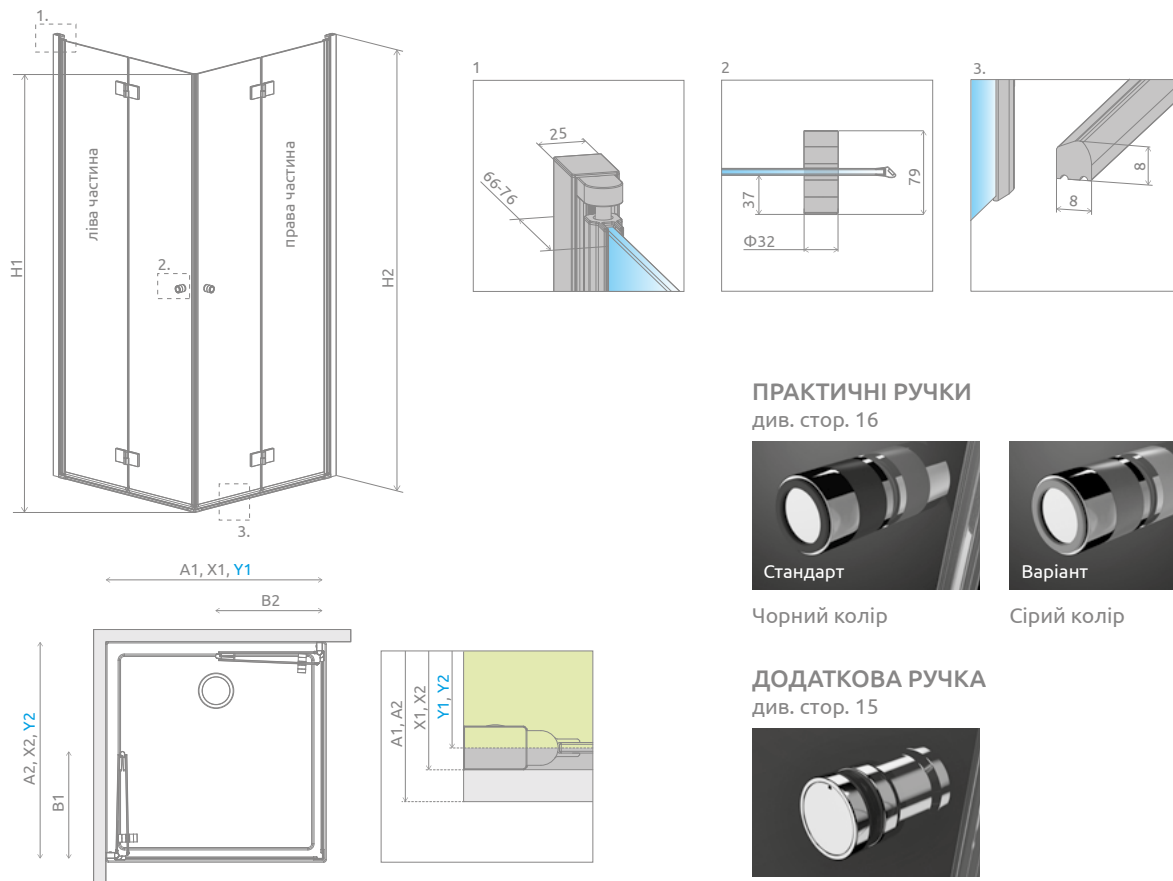

Стандарт

Варіант

ТЕХНІЧНІ МАЛЮНКИ