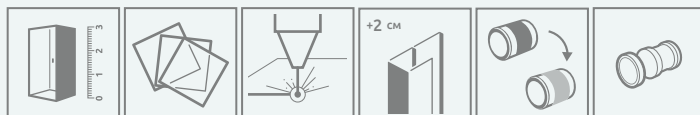

ДОДАТКОВІ ОПЦІЇ