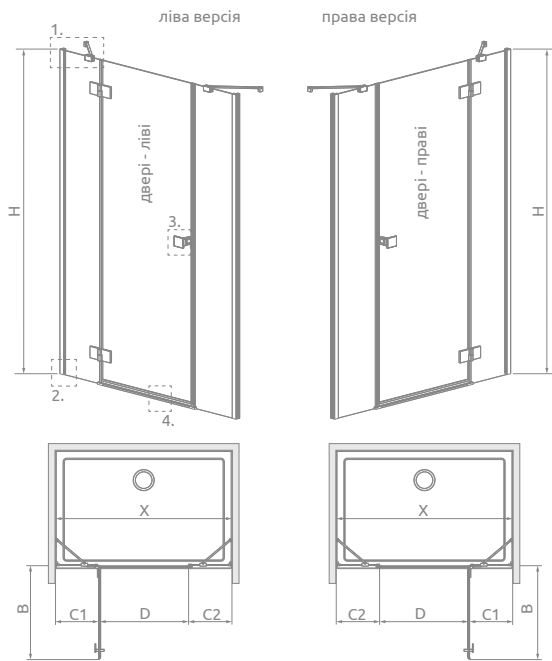

ТЕХНІЧНІ МАЛЮНКИ