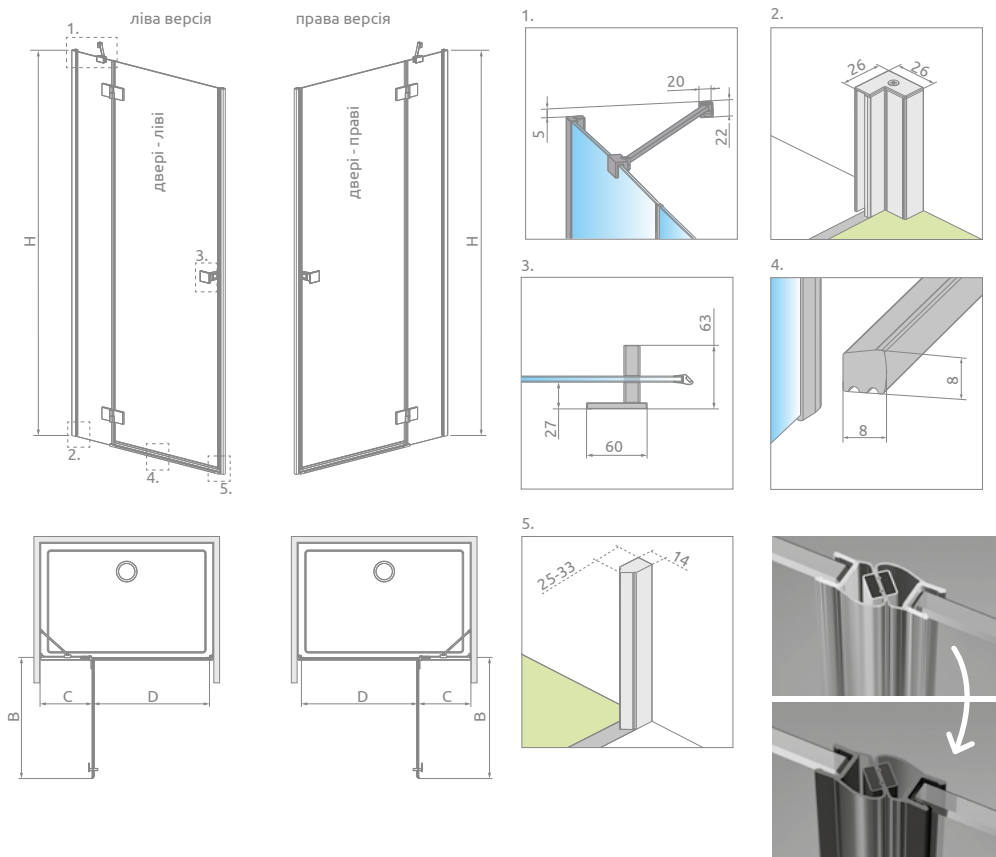

ТЕХНІЧНІ МАЛЮНКИ

Модель	X	B	C	D	H
DWJ 80	787-810	540	253-268	505	2000
DWJ 90	887-910	640	253-268	605	2000
DWJ 100	987-1010	640	353-368	605	2000
DWJ 110	1087-1110	840	253-268	805	2000
DWJ 120	1187-1210	840	353-368	805	2000
DWJ 130	1287-1310	840	453-468	805	2000

* можливість додавання розширювальних профілів

МОДЕЛЬНИЙ РЯД

Розміри вказані в мм