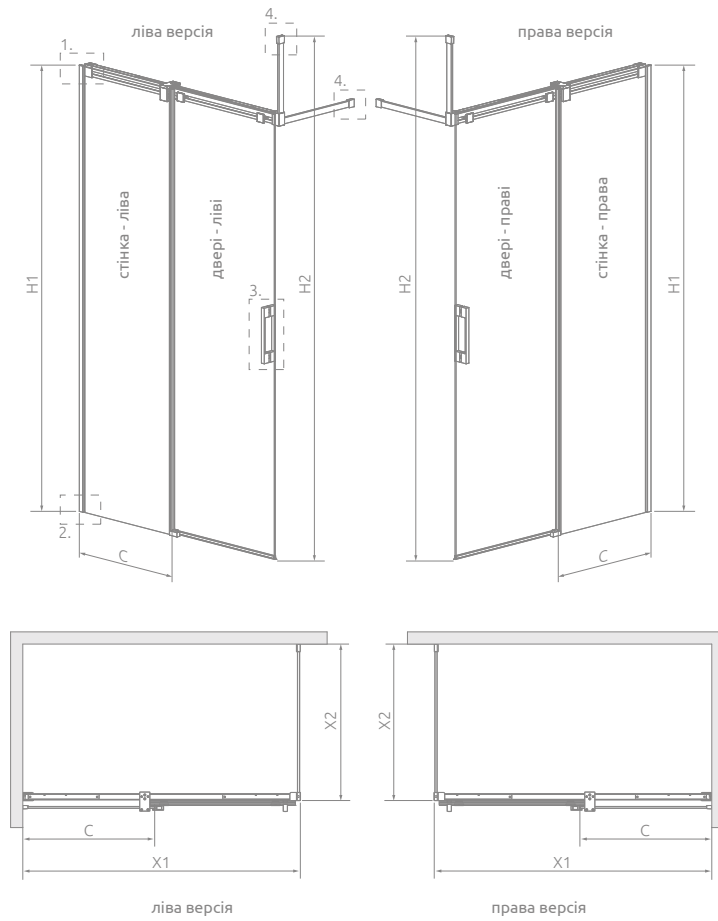

# Espera Pro Walk-in

Даний виріб доступний в кольорах фурнітури:

01 Хром

Espera Pro Walk-in + душова плита

При розміщенні замовлення слід вказати 2 номери артикулів: двері та стінки.

## ФРОНТАЛЬНА ЧАСТИНА (двері і нерухоме скло)

Модель	Висота (Н)	Найменування	ПРОЗОРЕ СКЛО
			№ арт.
Walk-in 100 L	2000	Door 535 L	10090100-01-01L
		Walk-in front wall 440 L	10094100-01-01L
Walk-in 100 R	2000	Door 535 R	10090100-01-01R
		Walk-in front wall 440 R	10094100-01-01R
Walk-in 110 L	2000	Door 585 L	10090110-01-01L
		Walk-in front wall 490 L	10094110-01-01L
Walk-in 110 R	2000	Door 585 R	10090110-01-01R
		Walk-in front wall 490 R	10094110-01-01R
Walk-in 120 L	2000	Door 635 L	10090120-01-01L
		Walk-in front wall 540 L	10094120-01-01L
Walk-in 120 R	2000	Door 635 R	10090120-01-01R
		Walk-in front wall 540 R	10094120-01-01R
Walk-in 140 L	2000	Door 735 L	10090140-01-01L
		Walk-in front wall 640 L	10094140-01-01L
Walk-in 140 R	2000	Door 735 R	10090140-01-01R
		Walk-in front wall 640 R	10094140-01-01R

# ТЕХНІЧНІ МАЛЮНКИ

Модель	X1	X2	C	H1	H2
Walk-in 100	977-987	max 1200	447-457	2000	3200
Walk-in 110	1077-1087	max 1200	497-507	2000	3200
Walk-in 120	1177-1187	max 1200	547-557	2000	3200
Walk-in 140	1377-1387	max 1200	647-657	2000	3200

## МОДЕЛЬНИЙ РАД

Розміри вказані в мм