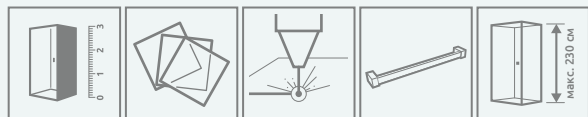

ДОДАТКОВІ ОПЦІЇ