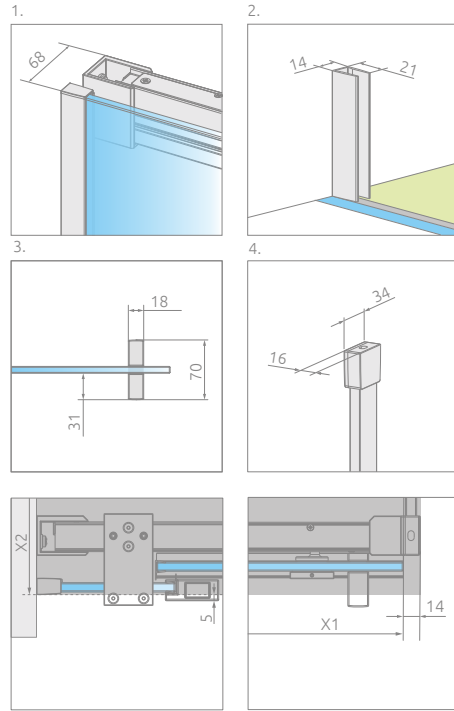

## ФРОНТАЛЬНА ЧАСТИНА (двері і нерухоме скло)

Модель	Висота (Н)	Найменування	ПРОЗОРЕ СКЛО
			№ арт.
Walk-in 100 L	2000	Door 535 L	10090100-01-01L
		Walk-in front wall 440 L	10094100-01-01L
Walk-in 100 R	2000	Door 535 R	10090100-01-01R
		Walk-in front wall 440 R	10094100-01-01R
Walk-in 110 L	2000	Door 585 L	10090110-01-01L
		Walk-in front wall 490 L	10094110-01-01L
Walk-in 110 R	2000	Door 585 R	10090110-01-01R
		Walk-in front wall 490 R	10094110-01-01R
Walk-in 120 L	2000	Door 635 L	10090120-01-01L
		Walk-in front wall 540 L	10094120-01-01L
Walk-in 120 R	2000	Door 635 R	10090120-01-01R
		Walk-in front wall 540 R	10094120-01-01R
Walk-in 140 L	2000	Door 735 L	10090140-01-01L
		Walk-in front wall 640 L	10094140-01-01L
Walk-in 140 R	2000	Door 735 R	10090140-01-01R
		Walk-in front wall 640 R	10094140-01-01R

# ТЕХНІЧНІ МАЛЮНКИ

Модель	X1	X2	C	H1	H2
Walk-in 100	977-987	max 1200	447-457	2000	3200
Walk-in 110	1077-1087	max 1200	497-507	2000	3200
Walk-in 120	1177-1187	max 1200	547-557	2000	3200
Walk-in 140	1377-1387	max 1200	647-657	2000	3200

## МОДЕЛЬНИЙ РАД

Розміри вказані в мм