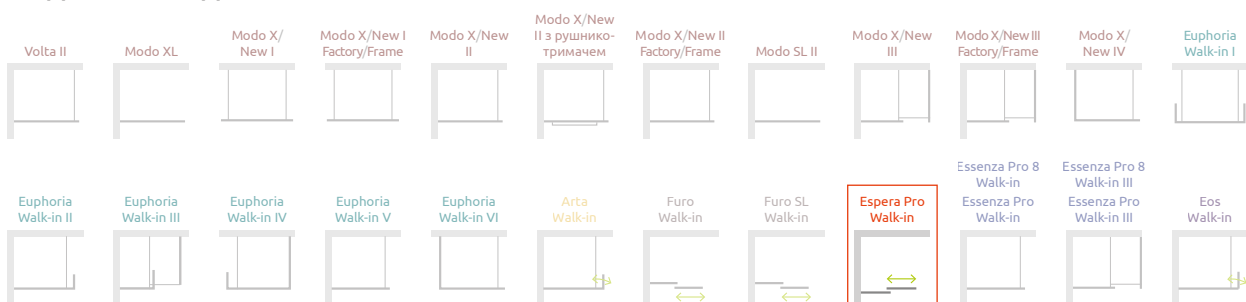

МОДЕЛЬНИЙ РАД