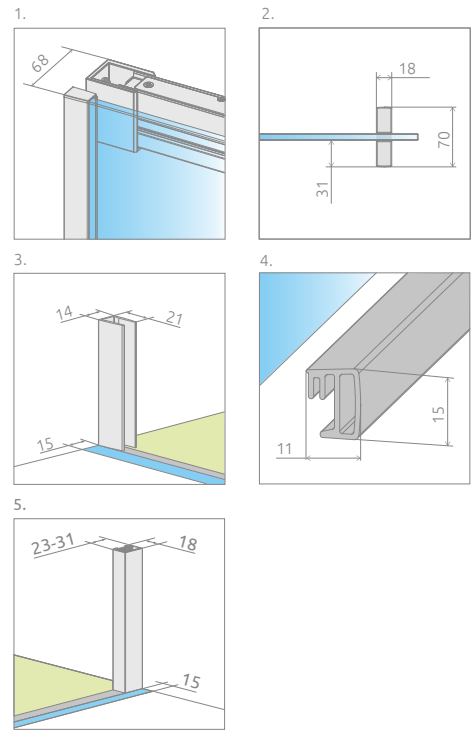

Espera Pro DWJ

Цей вибір є з фурнітурою кольору:

01 Хром

Espera Pro DWJ + душова плита

У замовленні потрібно вказати 2 номери артикулів: дверей і бокової стінки.

Модель	Ширина ніші (X)	Висота (H)	Найменування	ПРОЗОРЕ СКЛО
				№ арт.
DWJ front 100 L	990-1008	2000	Door 535 L	10090100-01-01L
			DWJ front wall 460 L	10091100-01-01L
DWJ front 100 R	990-1008	2000	Door 535 R	10090100-01-01R
			DWJ front wall 460 R	10091100-01-01R
DWJ front 110 L	1090-1108	2000	Door 585 L	10090110-01-01L
			DWJ front wall 510 L	10091110-01-01L
DWJ front 110 R	1090-1108	2000	Door 585 R	10090110-01-01R
			DWJ front wall 510 R	10091110-01-01R
DWJ front 120 L	1190-1208	2000	Door 635 L	10090120-01-01L
			DWJ front wall 560 L	10091120-01-01L
DWJ front 120 R	1190-1208	2000	Door 635 R	10090120-01-01R
			DWJ front wall 560 R	10091120-01-01R
DWJ front 140 L	1390-1408	2000	Door 735 L	10090140-01-01L
			DWJ front wall 660 L	10091140-01-01L
DWJ front 140 R	1390-1408	2000	Door 735 R	10090140-01-01R
			DWJ front wall 660 R	10091140-01-01R
DWJ front 160 L	1590-1608	2000	Door 835 L	10090160-01-01L
			DWJ front wall 760 L	10091160-01-01L
DWJ front 160 R	1590-1608	2000	Door 835 R	10090160-01-01R
			DWJ front wall 760 R	10091160-01-01R

ТЕХНІЧНІ МАЛЮНКИ

Модель	X	C	D	H
DWJ 100	990-1008	462-472	420	2000
DWJ 110	1090-1108	512-522	470	2000
DWJ 120	1190-1208	562-572	520	2000
DWJ 140	1390-1408	662-672	620	2000
DWJ 160	1590-1608	762-772	720	2000