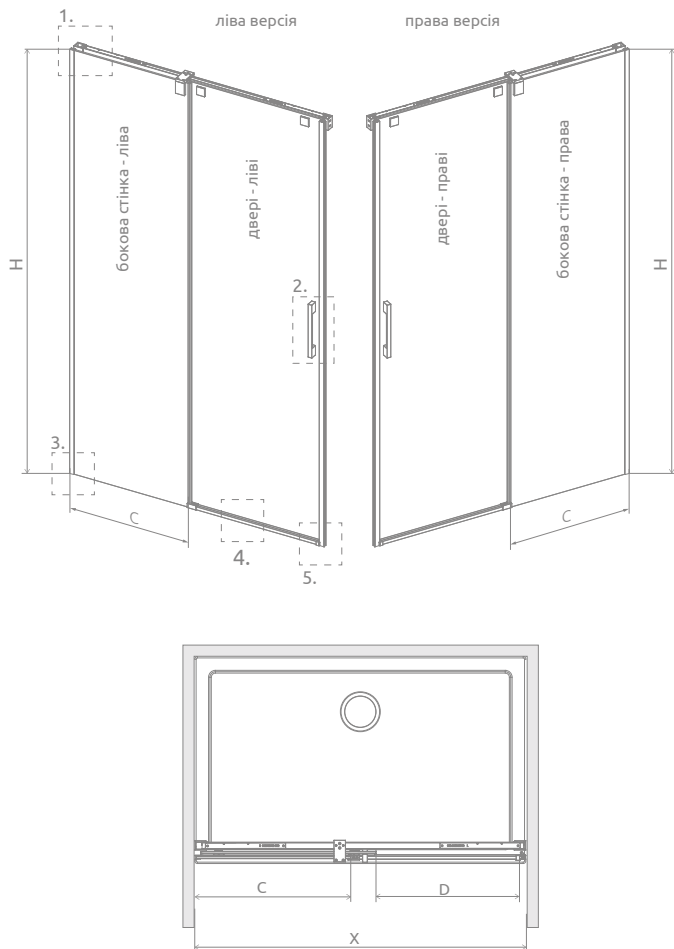

Espera Pro DWJ

Цей вибір є з фурнітурою кольору:

01 Хром

Espera Pro DWJ + душова плита

У замовленні потрібно вказати 2 номери артикулів: дверей і бокової стінки.

Модель	Ширина ніші (X)	Висота (H)	Найменування	ПРОЗОРЕ СКЛО
				№ арт.
DWJ front 100 L	990-1008	2000	Door 535 L	10090100-01-01L
			DWJ front wall 460 L	10091100-01-01L
DWJ front 100 R	990-1008	2000	Door 535 R	10090100-01-01R
			DWJ front wall 460 R	10091100-01-01R
DWJ front 110 L	1090-1108	2000	Door 585 L	10090110-01-01L
			DWJ front wall 510 L	10091110-01-01L
DWJ front 110 R	1090-1108	2000	Door 585 R	10090110-01-01R
			DWJ front wall 510 R	10091110-01-01R
DWJ front 120 L	1190-1208	2000	Door 635 L	10090120-01-01L
			DWJ front wall 560 L	10091120-01-01L
DWJ front 120 R	1190-1208	2000	Door 635 R	10090120-01-01R
			DWJ front wall 560 R	10091120-01-01R
DWJ front 140 L	1390-1408	2000	Door 735 L	10090140-01-01L
			DWJ front wall 660 L	10091140-01-01L
DWJ front 140 R	1390-1408	2000	Door 735 R	10090140-01-01R
			DWJ front wall 660 R	10091140-01-01R
DWJ front 160 L	1590-1608	2000	Door 835 L	10090160-01-01L
			DWJ front wall 760 L	10091160-01-01L
DWJ front 160 R	1590-1608	2000	Door 835 R	10090160-01-01R
			DWJ front wall 760 R	10091160-01-01R

ТЕХНІЧНІ МАЛЮНКИ

Модель	X	C	D	H
DWJ 100	990-1008	462-472	420	2000
DWJ 110	1090-1108	512-522	470	2000
DWJ 120	1190-1208	562-572	520	2000
DWJ 140	1390-1408	662-672	620	2000
DWJ 160	1590-1608	762-772	720	2000