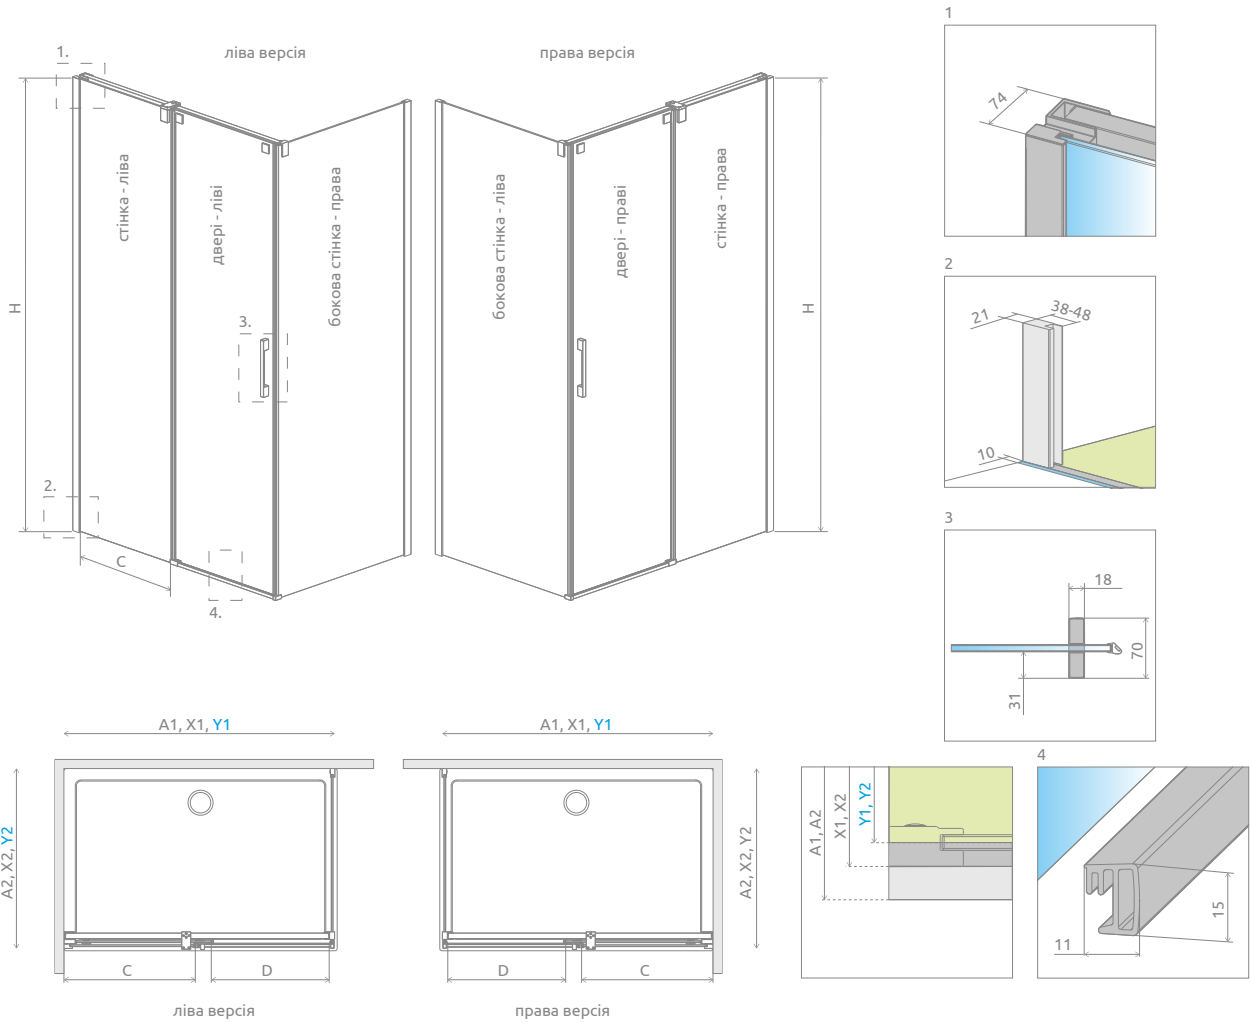

ТЕХНІЧНІ МАЛЮНКИ

Двері	A1	X1	Y1	C	D	H
KDJ door 100	1000	990-1000	978-988	477-487	406	2000
KDJ door 110	1100	1090-1100	1078-1088	527-537	456	2000
KDJ door 120	1200	1190-1200	1178-1188	577-587	506	2000
KDJ door 140	1400	1390-1400	1378-1388	677-687	606	2000

Бокова стінка S1	A2	X2	Y2
S1 70	700	690-700	678-688
S1 75	750	740-750	728-738
S1 80	800	790-800	778-788
S1 90	900	890-900	878-888
S1 100	1000	990-1000	978-988