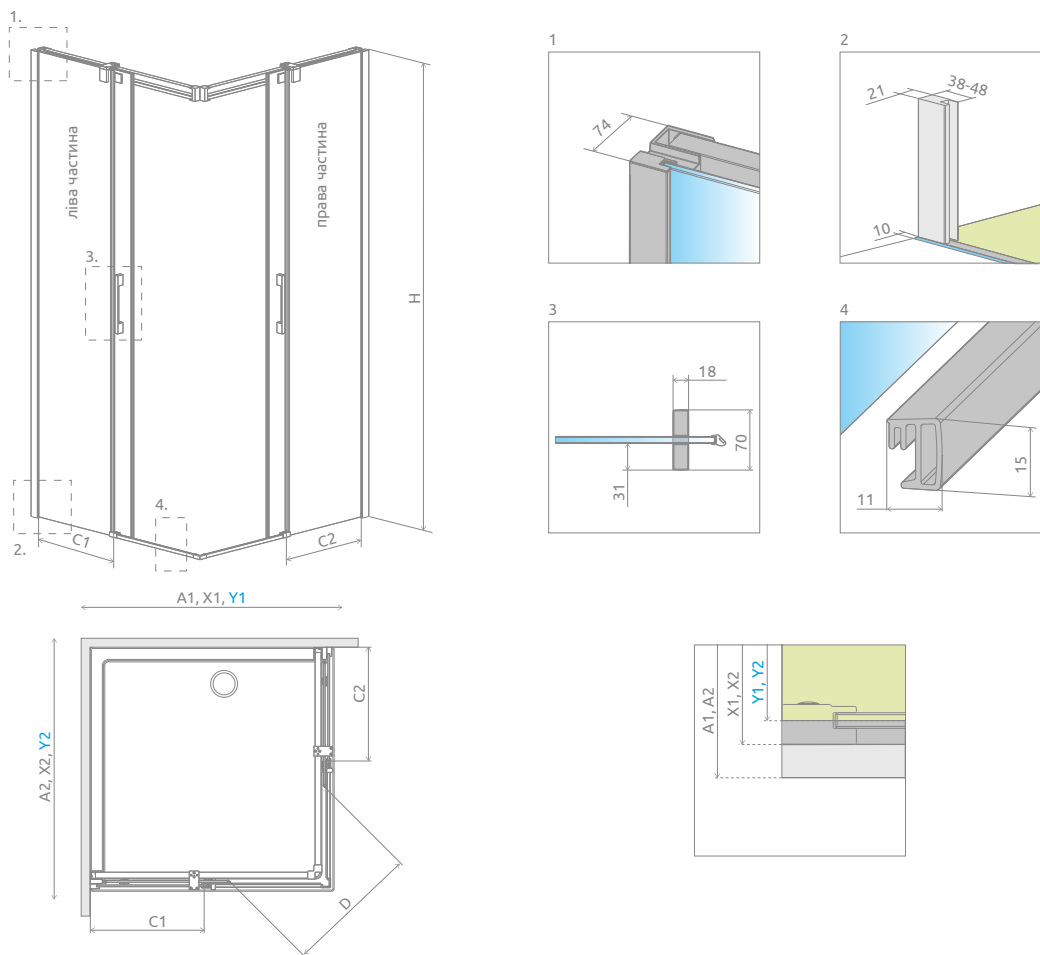

ТЕХНІЧНІ МАЛЮНКИ

Модель	A1	A2	X1	X2	Y1	Y2	C1	C1	D	H
KDD 80L×80R	800	800	790-800	790-800	778-788	778-788	367-377	367-377	401	2000
KDD 80L×90R	800	900	790-800	890-900	778-788	878-888	367-377	417-427	438	2000
KDD 80L×100R	800	1000	790-800	990-1000	778-788	978-988	367-377	467-477	477	2000
KDD 80L×120R	800	1200	790-800	1190-1200	778-788	1178-1188	367-377	567-577	560	2000
KDD 90L×80R	900	800	890-900	790-800	878-888	778-788	417-427	367-377	438	2000
KDD 90L×90R	900	900	890-900	890-900	878-888	878-888	417-427	417-427	472	2000
KDD 90L×100R	900	1000	890-900	990-1000	878-888	978-988	417-427	467-477	509	2000
KDD 90L×120R	900	1200	890-900	1190-1200	878-888	1178-1188	417-427	567-577	588	2000
KDD 100L×80R	1000	800	990-1000	790-800	978-988	778-788	467-477	367-377	477	2000
KDD 100L×90R	1000	900	990-1000	890-900	978-988	878-888	467-477	417-427	509	2000
KDD 100L×100R	1000	1000	990-1000	990-1000	978-988	978-988	467-477	467-477	543	2000
KDD 100L×120R	1000	1200	990-1000	1190-1200	978-988	1178-1188	467-477	567-577	618	2000
KDD 120L×80R	1200	800	1190-1200	790-800	1178-1188	778-788	567-577	367-377	560	2000
KDD 120L×90R	1200	900	1190-1200	890-900	1178-1188	878-888	567-577	417-427	588	2000
KDD 120L×100R	1200	1000	1190-1200	990-1000	1178-1188	978-988	567-577	467-477	618	2000
KDD 120L×120R	1200	1200	1190-1200	1190-1200	1178-1188	1178-1188	567-577	567-577	684	2000

ДОДАТКОВІ ОПЦІЇ

НА ЗАМОВЛЕННЯ
стор. 6

ВАРІАНТИ
КОЛЬОРУ СКЛА
стор. 11

ДРУК/ГРАВІЮ-
ВАННЯ НА СКЛІ
стор. 26/30

МОДЕЛЬНИЙ РЯД