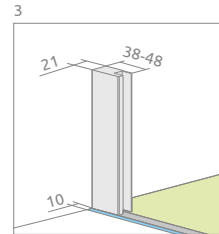

Espera DWJ

Espera DWJ + Argos D

Цей виріб є з фурнітурою кольору:

01 Хром

У замовленні потрібно вказати 2 номери артикулів: дверей і бокової стінки.

Модель	Ширина ніші (X)	Висота (H)	Найменування	ПРОЗОРЕ СКЛО	ДЗЕРКАЛЬНЕ + ПРОЗОРЕ СКЛО
				№ арт.	№ арт.
DWJ front 100 L	990-1010	2000	Door 495 L	380495-01L	380495-01L
			DWJ front wall 450 L	380210-01L	380210-71L*
DWJ front 100 R	990-1010	2000	Door 495 R	380495-01R	380495-01R
			DWJ front wall 450 R	380210-01R	380210-71R*
DWJ front 110 L	1090-1110	2000	Door 545 L	380545-01L	-
			DWJ front wall 500 L	380211-01L	-
DWJ front 110 R	1090-1110	2000	Door 545 R	380545-01R	-
			DWJ front wall 500 R	380211-01R	-
DWJ front 120 L	1190-1210	2000	Door 595 L	380595-01L	-
			DWJ front wall 550 L	380212-01L	-
DWJ front 120 R	1190-1210	2000	Door 595 R	380595-01R	-
			DWJ front wall 550 R	380212-01R	-
DWJ front 140 L	1390-1410	2000	Door 695 L	380695-01L	380695-01L
			DWJ front wall 650 L	380214-01L	380214-71L*
DWJ front 140 R	1390-1410	2000	Door 695 R	380695-01R	380695-01R
			DWJ front wall 650 R	380214-01R	380214-71R*
DWJ front 160 L	1590-1610	2000	Door 795 L	380795-01L	-
			DWJ front wall 750 L	380216-01L	-
DWJ front 160 R	1590-1610	2000	Door 795 R	380795-01R	-
			DWJ front wall 750 R	380216-01R	-

ТЕХНІЧНІ МАЛЮНКИ

Модель	X	C	D	H
DWJ 100	990-1010	477-487	406	2000
DWJ 110	1090-1110	527-537	456	2000
DWJ 120	1190-1210	577-587	506	2000
DWJ 140	1390-1410	677-687	606	2000
DWJ 160	1590-1610	777-787	706	2000

ДОДАТКОВІ ОПЦІЇ

НА ЗАМОВЛЕННЯ
стор. 6

ВАРІАНТИ
КОЛЬОРУ СКЛА
стор. 11

ДРУК/ГРАВІЮ-
ВАННЯ НА СКЛІ
стор. 26/30

РУШНИКОТРИ-
МАЧ
стор. 14

Espera DWJ Дзеркальне

МОДЕЛЬНИЙ РЯД

Розміри вказані в мм