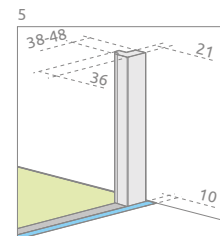

Espera DWJ

Espera DWJ + Argos D

Цей виріб є з фурнітурою кольору:

01 Хром

У замовленні потрібно вказати 2 номери артикулів: дверей і бокової стінки.

Модель	Ширина ніші (X)	Висота (H)	Найменування	ПРОЗОРЕ СКЛО	ДЗЕРКАЛЬНЕ + ПРОЗОРЕ СКЛО
				№ арт.	№ арт.
DWJ front 100 L	990-1010	2000	Door 495 L	380495-01L	380495-01L
			DWJ front wall 450 L	380210-01L	380210-71L*
DWJ front 100 R	990-1010	2000	Door 495 R	380495-01R	380495-01R
			DWJ front wall 450 R	380210-01R	380210-71R*
DWJ front 110 L	1090-1110	2000	Door 545 L	380545-01L	-
			DWJ front wall 500 L	380211-01L	-
DWJ front 110 R	1090-1110	2000	Door 545 R	380545-01R	-
			DWJ front wall 500 R	380211-01R	-
DWJ front 120 L	1190-1210	2000	Door 595 L	380595-01L	-
			DWJ front wall 550 L	380212-01L	-
DWJ front 120 R	1190-1210	2000	Door 595 R	380595-01R	-
			DWJ front wall 550 R	380212-01R	-
DWJ front 140 L	1390-1410	2000	Door 695 L	380695-01L	380695-01L
			DWJ front wall 650 L	380214-01L	380214-71L*
DWJ front 140 R	1390-1410	2000	Door 695 R	380695-01R	380695-01R
			DWJ front wall 650 R	380214-01R	380214-71R*
DWJ front 160 L	1590-1610	2000	Door 795 L	380795-01L	-
			DWJ front wall 750 L	380216-01L	-
DWJ front 160 R	1590-1610	2000	Door 795 R	380795-01R	-
			DWJ front wall 750 R	380216-01R	-

ТЕХНІЧНІ МАЛЮНКИ

Модель	X	C	D	H
DWJ 100	990-1010	477-487	406	2000
DWJ 110	1090-1110	527-537	456	2000
DWJ 120	1190-1210	577-587	506	2000
DWJ 140	1390-1410	677-687	606	2000
DWJ 160	1590-1610	777-787	706	2000