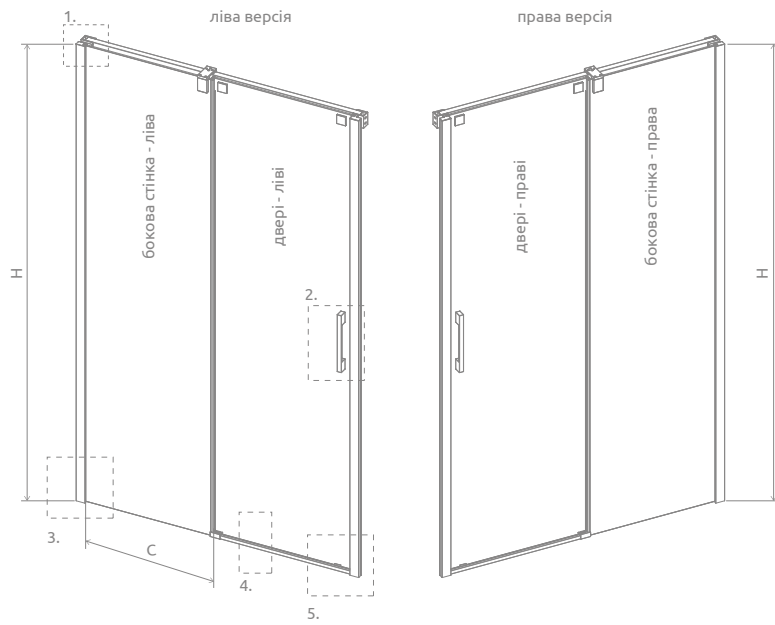

Espera DWJ

Espera DWJ + Argos D

Цей виріб є з фурнітурою кольору:

01 Хром

У замовленні потрібно вказати 2 номери артикулів: дверей і бокової стінки.

Модель	Ширина ніші (X)	Висота (H)	Найменування	ПРОЗОРЕ СКЛО	ДЗЕРКАЛЬНЕ + ПРОЗОРЕ СКЛО
				№ арт.	№ арт.
DWJ front 100 L	990-1010	2000	Door 495 L	380495-01L	380495-01L
			DWJ front wall 450 L	380210-01L	380210-71L*
DWJ front 100 R	990-1010	2000	Door 495 R	380495-01R	380495-01R
			DWJ front wall 450 R	380210-01R	380210-71R*
DWJ front 110 L	1090-1110	2000	Door 545 L	380545-01L	-
			DWJ front wall 500 L	380211-01L	-
DWJ front 110 R	1090-1110	2000	Door 545 R	380545-01R	-
			DWJ front wall 500 R	380211-01R	-
DWJ front 120 L	1190-1210	2000	Door 595 L	380595-01L	-
			DWJ front wall 550 L	380212-01L	-
DWJ front 120 R	1190-1210	2000	Door 595 R	380595-01R	-
			DWJ front wall 550 R	380212-01R	-
DWJ front 140 L	1390-1410	2000	Door 695 L	380695-01L	380695-01L
			DWJ front wall 650 L	380214-01L	380214-71L*
DWJ front 140 R	1390-1410	2000	Door 695 R	380695-01R	380695-01R
			DWJ front wall 650 R	380214-01R	380214-71R*
DWJ front 160 L	1590-1610	2000	Door 795 L	380795-01L	-
			DWJ front wall 750 L	380216-01L	-
DWJ front 160 R	1590-1610	2000	Door 795 R	380795-01R	-
			DWJ front wall 750 R	380216-01R	-

ТЕХНІЧНІ МАЛЮНКИ

Модель	X	C	D	H
DWJ 100	990-1010	477-487	406	2000
DWJ 110	1090-1110	527-537	456	2000
DWJ 120	1190-1210	577-587	506	2000
DWJ 140	1390-1410	677-687	606	2000
DWJ 160	1590-1610	777-787	706	2000

ДОДАТКОВІ ОПЦІЇ

НА ЗАМОВЛЕННЯ
стор. 6

ВАРІАНТИ
КОЛЬОРУ СКЛА
стор. 11

ДРУК/ГРАВІЮ-
ВАННЯ НА СКЛІ
стор. 26/30

РУШНИКОТРИ-
МАЧ
стор. 14

Espera DWJ Дзеркальне

МОДЕЛЬНИЙ РЯД

Розміри вказані в мм