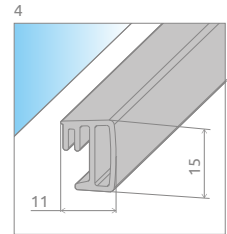

Espera DWJ

Espera DWJ + Argos D

Цей виріб є з фурнітурою кольору:

01 Хром

У замовленні потрібно вказати 2 номери артикулів: дверей і бокової стінки.

Модель	Ширина ніші (X)	Висота (H)	Найменування	ПРОЗОРЕ СКЛО	ДЗЕРКАЛЬНЕ + ПРОЗОРЕ СКЛО
				№ арт.	№ арт.
DWJ front 100 L	990-1010	2000	Door 495 L	380495-01L	380495-01L
			DWJ front wall 450 L	380210-01L	380210-71L*
DWJ front 100 R	990-1010	2000	Door 495 R	380495-01R	380495-01R
			DWJ front wall 450 R	380210-01R	380210-71R*
DWJ front 110 L	1090-1110	2000	Door 545 L	380545-01L	-
			DWJ front wall 500 L	380211-01L	-
DWJ front 110 R	1090-1110	2000	Door 545 R	380545-01R	-
			DWJ front wall 500 R	380211-01R	-
DWJ front 120 L	1190-1210	2000	Door 595 L	380595-01L	-
			DWJ front wall 550 L	380212-01L	-
DWJ front 120 R	1190-1210	2000	Door 595 R	380595-01R	-
			DWJ front wall 550 R	380212-01R	-
DWJ front 140 L	1390-1410	2000	Door 695 L	380695-01L	380695-01L
			DWJ front wall 650 L	380214-01L	380214-71L*
DWJ front 140 R	1390-1410	2000	Door 695 R	380695-01R	380695-01R
			DWJ front wall 650 R	380214-01R	380214-71R*
DWJ front 160 L	1590-1610	2000	Door 795 L	380795-01L	-
			DWJ front wall 750 L	380216-01L	-
DWJ front 160 R	1590-1610	2000	Door 795 R	380795-01R	-
			DWJ front wall 750 R	380216-01R	-

ТЕХНІЧНІ МАЛЮНКИ

Модель	X	C	D	H
DWJ 100	990-1010	477-487	406	2000
DWJ 110	1090-1110	527-537	456	2000
DWJ 120	1190-1210	577-587	506	2000
DWJ 140	1390-1410	677-687	606	2000
DWJ 160	1590-1610	777-787	706	2000