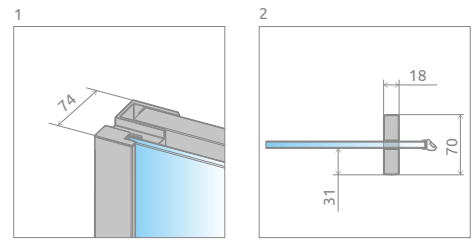

Espera DWJ

Espera DWJ + Argos D

Цей виріб є з фурнітурою кольору:

01 Хром

У замовленні потрібно вказати 2 номери артикулів: дверей і бокової стінки.

Модель	Ширина ніші (X)	Висота (H)	Найменування	ПРОЗОРЕ СКЛО	ДЗЕРКАЛЬНЕ + ПРОЗОРЕ СКЛО
				№ арт.	№ арт.
DWJ front 100 L	990-1010	2000	Door 495 L	380495-01L	380495-01L
			DWJ front wall 450 L	380210-01L	380210-71L*
DWJ front 100 R	990-1010	2000	Door 495 R	380495-01R	380495-01R
			DWJ front wall 450 R	380210-01R	380210-71R*
DWJ front 110 L	1090-1110	2000	Door 545 L	380545-01L	-
			DWJ front wall 500 L	380211-01L	-
DWJ front 110 R	1090-1110	2000	Door 545 R	380545-01R	-
			DWJ front wall 500 R	380211-01R	-
DWJ front 120 L	1190-1210	2000	Door 595 L	380595-01L	-
			DWJ front wall 550 L	380212-01L	-
DWJ front 120 R	1190-1210	2000	Door 595 R	380595-01R	-
			DWJ front wall 550 R	380212-01R	-
DWJ front 140 L	1390-1410	2000	Door 695 L	380695-01L	380695-01L
			DWJ front wall 650 L	380214-01L	380214-71L*
DWJ front 140 R	1390-1410	2000	Door 695 R	380695-01R	380695-01R
			DWJ front wall 650 R	380214-01R	380214-71R*
DWJ front 160 L	1590-1610	2000	Door 795 L	380795-01L	-
			DWJ front wall 750 L	380216-01L	-
DWJ front 160 R	1590-1610	2000	Door 795 R	380795-01R	-
			DWJ front wall 750 R	380216-01R	-

ТЕХНІЧНІ МАЛЮНКИ

Модель	X	C	D	H
DWJ 100	990-1010	477-487	406	2000
DWJ 110	1090-1110	527-537	456	2000
DWJ 120	1190-1210	577-587	506	2000
DWJ 140	1390-1410	677-687	606	2000
DWJ 160	1590-1610	777-787	706	2000