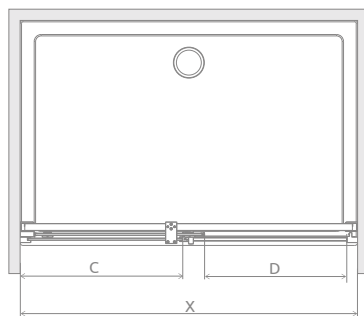

Espera DWJ

Espera DWJ + Argos D

Цей виріб є з фурнітурою кольору:

01 Хром

У замовленні потрібно вказати 2 номери артикулів: дверей і бокової стінки.

Модель	Ширина ніші (X)	Висота (H)	Найменування	ПРОЗОРЕ СКЛО	ДЗЕРКАЛЬНЕ + ПРОЗОРЕ СКЛО
				№ арт.	№ арт.
DWJ front 100 L	990-1010	2000	Door 495 L	380495-01L	380495-01L
			DWJ front wall 450 L	380210-01L	380210-71L*
DWJ front 100 R	990-1010	2000	Door 495 R	380495-01R	380495-01R
			DWJ front wall 450 R	380210-01R	380210-71R*
DWJ front 110 L	1090-1110	2000	Door 545 L	380545-01L	-
			DWJ front wall 500 L	380211-01L	-
DWJ front 110 R	1090-1110	2000	Door 545 R	380545-01R	-
			DWJ front wall 500 R	380211-01R	-
DWJ front 120 L	1190-1210	2000	Door 595 L	380595-01L	-
			DWJ front wall 550 L	380212-01L	-
DWJ front 120 R	1190-1210	2000	Door 595 R	380595-01R	-
			DWJ front wall 550 R	380212-01R	-
DWJ front 140 L	1390-1410	2000	Door 695 L	380695-01L	380695-01L
			DWJ front wall 650 L	380214-01L	380214-71L*
DWJ front 140 R	1390-1410	2000	Door 695 R	380695-01R	380695-01R
			DWJ front wall 650 R	380214-01R	380214-71R*
DWJ front 160 L	1590-1610	2000	Door 795 L	380795-01L	-
			DWJ front wall 750 L	380216-01L	-
DWJ front 160 R	1590-1610	2000	Door 795 R	380795-01R	-
			DWJ front wall 750 R	380216-01R	-

ТЕХНІЧНІ МАЛЮНКИ

Модель	X	C	D	H
DWJ 100	990-1010	477-487	406	2000
DWJ 110	1090-1110	527-537	456	2000
DWJ 120	1190-1210	577-587	506	2000
DWJ 140	1390-1410	677-687	606	2000
DWJ 160	1590-1610	777-787	706	2000

ДОДАТКОВІ ОПЦІЇ

НА ЗАМОВЛЕННЯ
стор. 6

ВАРІАНТИ
КОЛЬОРУ СКЛА
стор. 11

ДРУК/ГРАВІЮ-
ВАННЯ НА СКЛІ
стор. 26/30

РУШНИКОТРИ-
МАЧ
стор. 14

Espera DWJ Дзеркальне

МОДЕЛЬНИЙ РЯД

Розміри вказані в мм