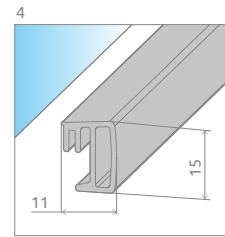

Espera DWD

Цей виріб є з фурнітурою кольору:

01 Хром

Espera DWD + душова плита

У замовленні потрібно вказати 2 номери артикулів: лівої і правої частини kabini.

Модель	Ширина ніші (X)	Висота (H)	Найменування	ПРОЗОРЕ СКЛО
				№ арт.
DWD 140	1390-1410	2000	Door 140	380240-01
			DWD 140 walls	380224-01
DWD 160	1590-1610	2000	Door 160	380260-01
			DWD 160 walls	380226-01
DWD 180	1790-1810	2000	Door 180	380280-01
			DWD 180 walls	380228-01

ТЕХНІЧНІ МАЛЮНКИ

Модель	X	C	D	H
DWD 140	1390-1410	347-357	540	2000
DWD 160	1590-1610	397-407	640	2000
DWD 180	1790-1810	447-457	740	2000

ДОДАТКОВІ ОПЦІЇ

НА ЗАМОВЛЕННЯ
стор. 6

ВАРІАНТИ
КОЛЬОРУ СКЛА
стор. 11