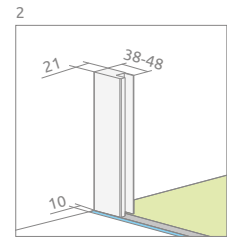

Espera DWD

Цей виріб є з фурнітурою кольору:

01 Хром

Espera DWD + душова плита

У замовленні потрібно вказати 2 номери артикулів: лівої і правої частини kabini.

Модель	Ширина ніші (X)	Висота (H)	Найменування	ПРОЗОРЕ СКЛО
				№ арт.
DWD 140	1390-1410	2000	Door 140	380240-01
			DWD 140 walls	380224-01
DWD 160	1590-1610	2000	Door 160	380260-01
			DWD 160 walls	380226-01
DWD 180	1790-1810	2000	Door 180	380280-01
			DWD 180 walls	380228-01

ТЕХНІЧНІ МАЛЮНКИ

Модель	X	C	D	H
DWD 140	1390-1410	347-357	540	2000
DWD 160	1590-1610	397-407	640	2000
DWD 180	1790-1810	447-457	740	2000

ДОДАТКОВІ ОПЦІЇ

НА ЗАМОВЛЕННЯ
стор. 6

ВАРІАНТИ
КОЛЬОРУ СКЛА
стор. 11