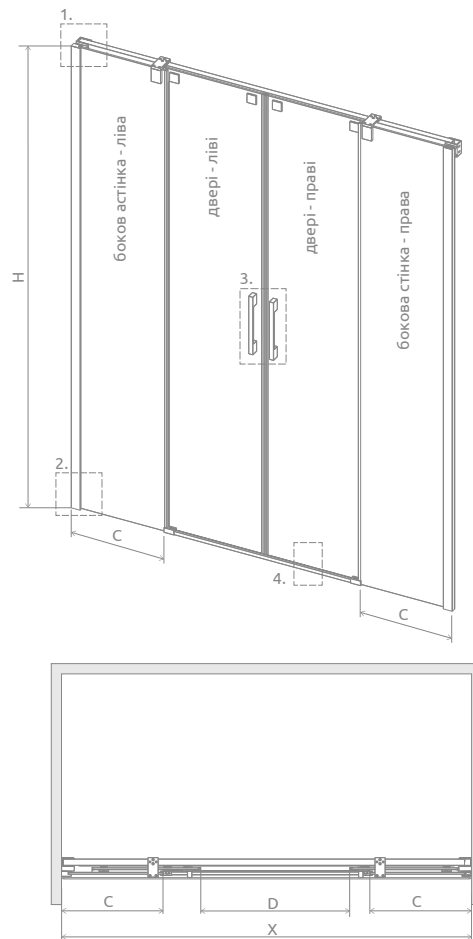

Espera DWD

Цей виріб є з фурнітурою кольору:

01 Хром

Espera DWD + душова плита

У замовленні потрібно вказати 2 номери артикулів: лівої і правої частини kabini.

Модель	Ширина ніші (X)	Висота (H)	Найменування	ПРОЗОРЕ СКЛО
				№ арт.
DWD 140	1390-1410	2000	Door 140	380240-01
			DWD 140 walls	380224-01
DWD 160	1590-1610	2000	Door 160	380260-01
			DWD 160 walls	380226-01
DWD 180	1790-1810	2000	Door 180	380280-01
			DWD 180 walls	380228-01

ТЕХНІЧНІ МАЛЮНКИ

Модель	X	C	D	H
DWD 140	1390-1410	347-357	540	2000
DWD 160	1590-1610	397-407	640	2000
DWD 180	1790-1810	447-457	740	2000

ДОДАТКОВІ ОПЦІЇ

НА ЗАМОВЛЕННЯ
стор. 6

ВАРІАНТИ
КОЛЬОРУ СКЛА
стор. 11

ДРУК/ГРАВІЮВАННЯ
НА СКЛІ
стор. 26/30

РУШНИКОТРИМАЧ
стор. 14

МОДЕЛЬНИЙ РЯД