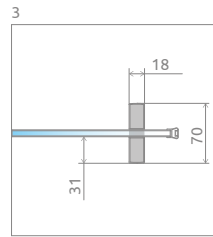

Espera DWD

Цей виріб є з фурнітурою кольору:

01 Хром

Espera DWD + душова плита

У замовленні потрібно вказати 2 номери артикулів: лівої і правої частини kabini.

Модель	Ширина ніші (X)	Висота (H)	Найменування	ПРОЗОРЕ СКЛО
				№ арт.
DWD 140	1390-1410	2000	Door 140	380240-01
			DWD 140 walls	380224-01
DWD 160	1590-1610	2000	Door 160	380260-01
			DWD 160 walls	380226-01
DWD 180	1790-1810	2000	Door 180	380280-01
			DWD 180 walls	380228-01

ТЕХНІЧНІ МАЛЮНКИ

Модель	X	C	D	H
DWD 140	1390-1410	347-357	540	2000
DWD 160	1590-1610	397-407	640	2000
DWD 180	1790-1810	447-457	740	2000

ДОДАТКОВІ ОПЦІЇ

НА ЗАМОВЛЕННЯ
стор. 6

ВАРІАНТИ
КОЛЬОРУ СКЛА
стор. 11