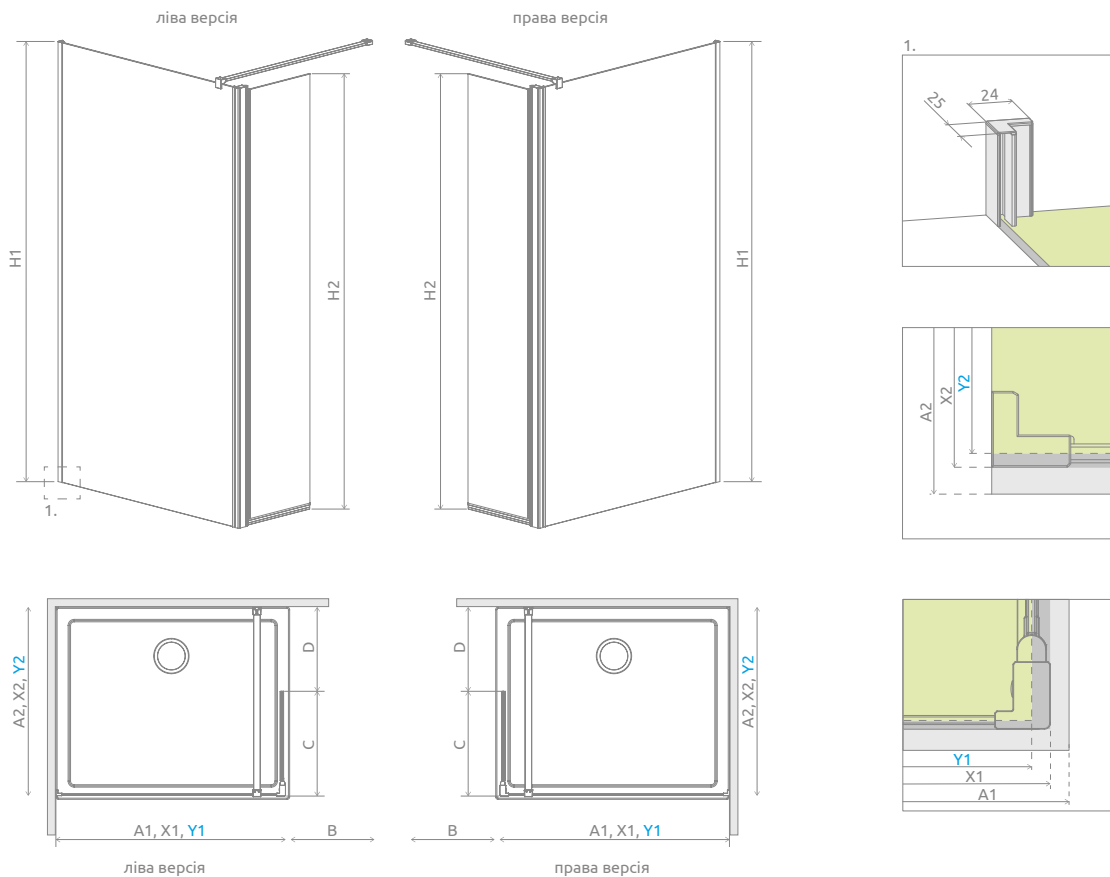

Eos Walk-in

Eos Walk-in + Kytos F

Даний виріб доступний в кольорах фурнітури:

01 Хром

Модель	Ширина (X1)	Розмір до осі скла (Y1)	Висота (H1)	ПРОЗОРЕ СКЛО
				№ арт.
Walk-in 80 L	778-793	765-780	1970	13799500-01L
Walk-in 80 R	778-793	765-780	1970	13799500-01R
Walk-in 90 L	878-893	865-880	1970	13799501-01L
Walk-in 90 R	878-893	865-880	1970	13799501-01R
Walk-in 100 L	978-993	965-980	1970	13799502-01L
Walk-in 100 R	978-993	965-980	1970	13799502-01R

ТЕХНІЧНІ МАЛЮНКИ

Модель	A1	A2	X1	X2	Y1	Y2	B	C	D	H1	H2
Walk-in 80	800	max 1225	778-793	max 1210	765-780	max 1205	300	363-373	max 847	1970	1950
Walk-in 90	900	max 1225	878-893	max 1210	865-880	max 1205	300	363-373	max 847	1970	1950
Walk-in 100	1000	max 1225	978-993	max 1210	965-980	max 1205	300	363-373	max 847	1970	1950

ДОДАТКОВІ ОПЦІЇ

НА ЗАМОВЛЕННЯ стор. 6	ВАРІАНТИ КОЛЬОРУ СКЛА стор. 11	ДРУК/ГРАВІЮ- ВАННЯ НА СКЛІ стор. 26/30	РОЗШИРЮВАЛЬ- НІ ПРОФІЛІ стор. 21	РУШНИКОТРИ- МАЧ стор. 14

Розширювальні профілі	№ арт.
Профіль П-подібний +2 см	P01-284197001

МОДЕЛЬНИЙ РЯД

Volta II	Modo XL	Modo X/ New I	Modo X/New I Factory/Frame	Modo X/New II	Modo X/New II з рушничко- тримачем	Modo X/New II Factory/Frame	Modo SL II	Modo X/New III	Modo X/New III Factory/Frame	Modo X/ New IV	Euphoria Walk-in I
Euphoria Walk-in II	Euphoria Walk-in III	Euphoria Walk-in IV	Euphoria Walk-in V	Euphoria Walk-in VI	Arta Walk-in	Furo Walk-in	Furo SL Walk-in	Espera Pro Walk-in	Essenza Pro 8 Walk-in Essenza Pro Walk-in	Essenza Pro 8 Walk-in III Essenza Pro Walk-in III	Eos Walk-in