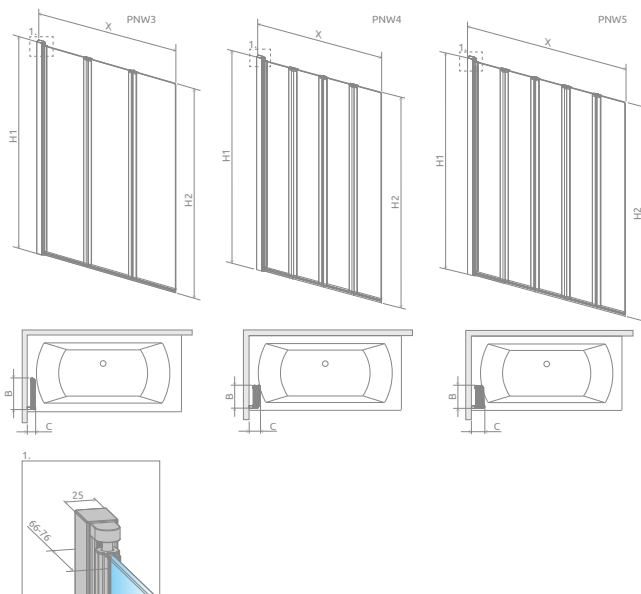

Eos PNW

ДОДАТКОВІ ОПЦІЇ

Даний виріб доступний в кольорах фурнітури:

01 Хром

Eos PNW4

Універсальна шторка, можливий лівосторонній та правосторонній монтаж.

Модель	Ширина (X)	Висота (H1)	ПРОЗОРЕ СКЛО
			№ арт.
PNW3 100	990-1000	1520	1205301-101
PNW4 86	860-870	1520	1205401-101
PNW5 107	1070-1080	1520	1205501-101

ТЕХНІЧНІ МАЛЮНКИ

Eos PNW3

Модель	X	B	C	H1	H2
PNW3	990-1000	335	90-100	1520	1500
PNW4	860-870	220	110-120	1520	1500
PNW5	1070-1080	220	130-140	1520	1500