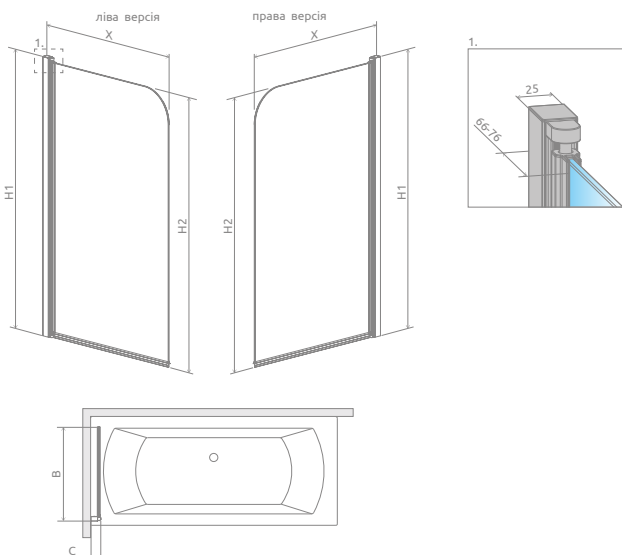

### ДОДАТКОВІ ОПЦІЇ

Даний виріб доступний в кольорах фурнітури:

01 Хром

Модель	Ширина (X)	Висота (H1)	ПРОЗОРЕ СКЛО
			№ арт.
PNJ I 50 L	500-510	1520	1205102-101L
PNJ I 50 R	500-510	1520	1205102-101R
PNJ I 70 L	700-710	1520	1205101-101L
PNJ I 70 R	700-710	1520	1205101-101R

### ТЕХНІЧНІ МАЛЮНКИ

Модель	X	B	C	H1	H2
PNJ I 50	500-510	468	54-64	1520	1500
PNJ I 70	700-710	668	54-64	1520	1500

Розміри вказані в мм