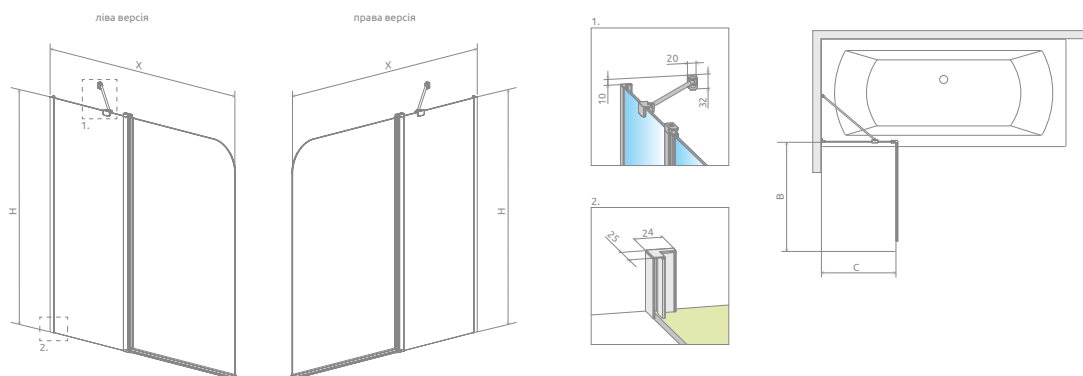

Eos PND II

ДОДАТКОВІ ОПЦІЇ

Даний виріб доступний в кольорах фурнітури:

01 Хром

Модель	Ширина (X)	Висота (H)	ПРОЗОРЕ СКЛО
			№ арт.
PND II 110 L	1090-1105	1500	1206211-01L
PND II 110 R	1090-1105	1500	1206211-01R
PND II 130 L	1290-1305	1500	1206213-01L
PND II 130 R	1290-1305	1500	1206213-01R

ТЕХНІЧНІ МАЛЮНКИ

Модель	X	B	C	H
PND II 110	1090-1105	536	547-562	1500
PND II 130	1290-1305	736	547-562	1500