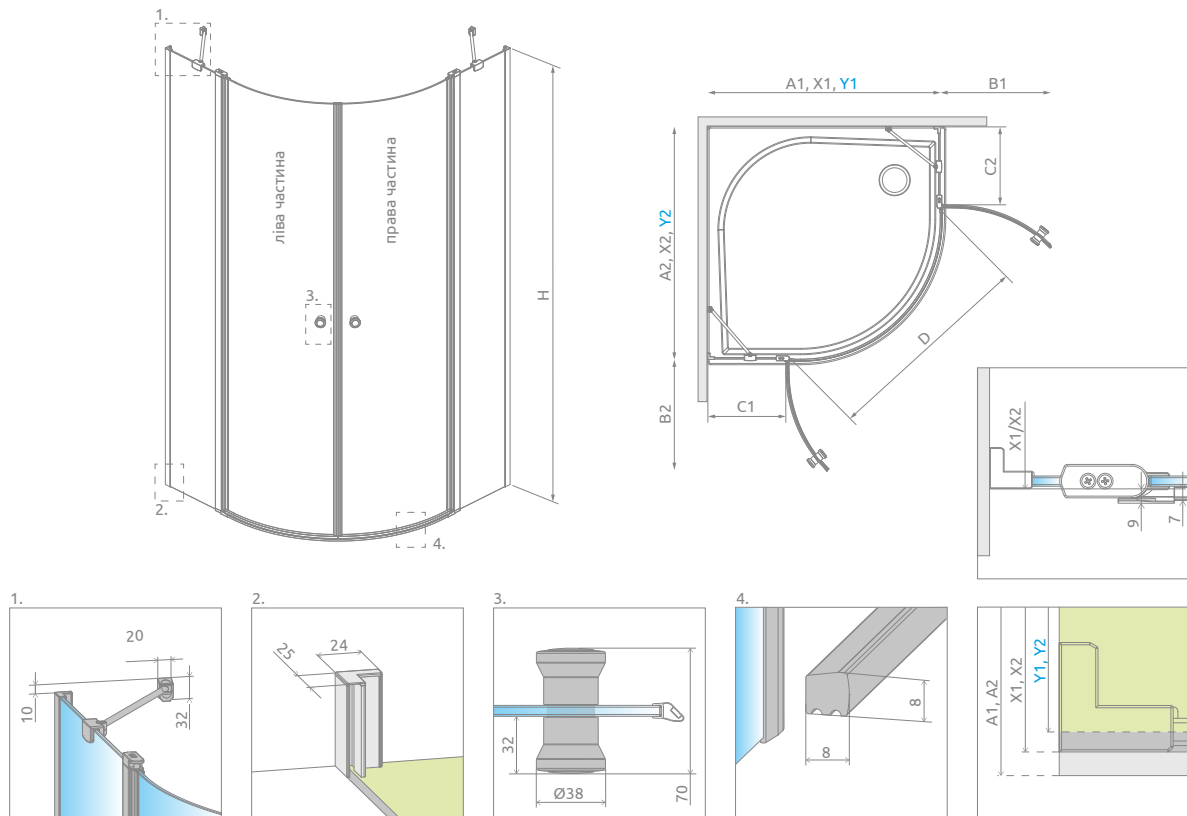

Eos PDD II

Цей виріб є з фурнітурою кольору:

01 Хром

Eos PDD II + Argos A

У замовленні потрібно вказати 2 номери артикулів: лівої і правої частини kabini.

ЛІВА ЧАСТИНА КАБІНИ

Модель	Ширина (A1)	Розмір до осі скла (Y1)	Висота (H)	ПРОЗОРЕ СКЛО
				№ арт.
PDD II 80 L	800	770-785	1950	13799470-01L
PDD II 90 L	900	870-885	1950	13799471-01L
PDD II 100 L	1000	970-985	1950	13799472-01L

ПРАВА ЧАСТИНА КАБІНИ

Модель	Ширина (A2)	Розмір до осі скла (Y2)	Висота (H)	ПРОЗОРЕ СКЛО
				№ арт.
PDD II 80 R	800	770-785	1950	13799470-01R
PDD II 90 R	900	870-885	1950	13799471-01R
PDD II 100 R	1000	970-985	1950	13799472-01R

ТЕХНІЧНІ МАЛЮНКИ

Модель	A1	A2	X1	X2	Y1	Y2	B1	B2	C1	C2	D	H
PDD II 80L×80R	800	800	775-790	775-790	770-785	770-785	425	425	190-205	190-205	798	1950
PDD II 80L×90R	800	900	775-790	875-890	770-785	870-885	425	425	190-205	290-305	798	1950
PDD II 80L×100R	800	1000	775-790	975-990	770-785	970-985	425	425	190-205	390-405	798	1950
PDD II 90L×80R	900	800	875-890	775-790	870-885	770-785	425	425	290-305	190-205	798	1950
PDD II 90L×90R	900	900	875-890	875-890	870-885	870-885	425	425	290-305	290-305	798	1950
PDD II 90L×100R*	900	1000	875-890	975-990	870-885	970-985	425	425	290-305	390-405	798	1950
PDD II 100L×80R	1000	800	975-990	775-790	970-985	770-785	425	425	390-405	190-205	798	1950
PDD II 100L×90R*	1000	900	975-990	875-890	970-985	870-885	425	425	390-405	290-305	798	1950
PDD II 100L×100R	1000	1000	975-990	975-990	970-985	970-985	425	425	390-405	390-405	798	1950

* До даної моделі рекомендуємо душові плити.

ДОДАТКОВІ ОПЦІЇ

Розширювальні профілі	№ арт.
 Профіль П-подібний +2 см	P01-284195001

МОДЕЛЬНИЙ РЯД

Розміри вказані в мм