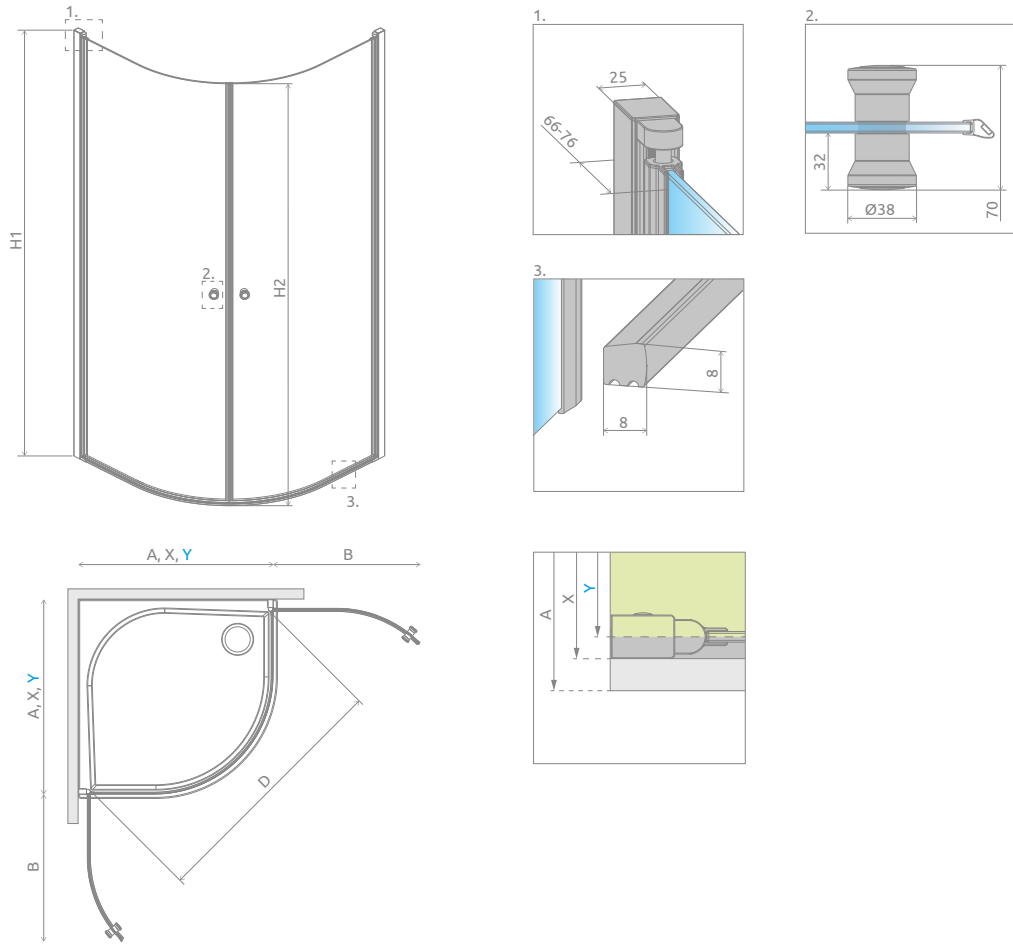

Eos PDD I

Цей виріб є з фурнітурою кольору:

01 Хром

Eos PDD I + Argos A

| Модель | Ширина (А) | Розмір до осі скла (У) | Висота (Н1) | ПРОЗОРЕ СКЛО |
|-------------|---------------|---------------------------|----------------|--------------|
| | | | | № арт. |
| PDD I 80×80 | 800×800 | 768-778 | 1 970 | 137613-01-01 |
| PDD I 90×90 | 900×900 | 868-878 | 1 970 | 137603-01-01 |

ТЕХНІЧНІ МАЛЮНКИ

| Модель | A | X | Y | B | D | H1 | H2 |
|-------------|-----|---------|---------|-----|------|------|------|
| PDD I 80×80 | 800 | 780-790 | 768-778 | 565 | 1007 | 1970 | 1950 |
| PDD I 90×90 | 900 | 880-890 | 868-878 | 665 | 1148 | 1970 | 1950 |

ДОДАТКОВІ ОПЦІЇ

| Розширювальні профілі | № арт. |
|--------------------------|---------------|
| Профіль П-подібний +2 см | P01-137197001 |

МОДЕЛЬНИЙ РЯД