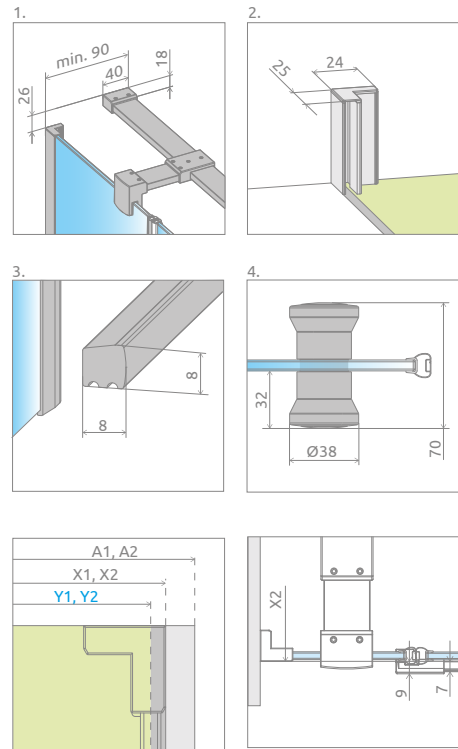

Eos KDS II

Eos KDS II + Kyntos F

Цей виріб є з фурнітурою кольору:

01 Хром

У замовленні потрібно вказати 2 номери артикулів: дверей і бокової стінки.

ДВЕРІ

Модель	Ширина (A1)	Розмір до осі скла (Y1)	Висота (H1)	ПРОЗОРЕ СКЛО
				№ арт.
KDS II door 90 L	900	870-885	1950	13799481-01L
KDS II door 90 R	900	870-885	1950	13799481-01R
KDS II door 100 L	1000	970-985	1950	13799482-01L
KDS II door 100 R	1000	970-985	1950	13799482-01R
KDS II door 110 L	1100	1070-1085	1950	13799483-01L
KDS II door 110 R	1100	1070-1085	1950	13799483-01R
KDS II door 120 L	1200	1170-1185	1950	13799484-01L
KDS II door 120 R	1200	1170-1185	1950	13799484-01R

БОКОВА СТІНКА S2

Модель	Ширина (A2)	Розмір до осі скла (Y2)	Висота (H2)	ПРОЗОРЕ СКЛО
				№ арт.
S2 70	700	670-685	1970	13799428-01
S2 75	750	720-735	1970	13799429-01
S2 80	800	770-785	1970	13799430-01
S2 90	900	870-885	1970	13799431-01
S2 100	1000	970-985	1970	13799432-01

ТЕХНІЧНІ МАЛЮНКИ

Двері	A1	X1	Y1	B	C	D	H1	H2
KDS II door 90	900	875-890	870-885	528	282-297	534	1950	1970
KDS II door 100	1000	975-990	970-985	528	382-397	534	1950	1970
KDS II door 110	1100	1075-1090	1070-1085	528	482-497	534	1950	1970
KDS II door 120	1200	1175-1190	1170-1185	528	582-597	534	1950	1970

Розширювальні профілі		№ арт.
	Профіль П-подібний +2 см - можна розширити бокову стінку з боку стіни	P01-284195001
	Профіль П-подібний +2 см – монтаж тільки зі сторони бокової стінки	P01-284197001

МОДЕЛЬНИЙ РЯД