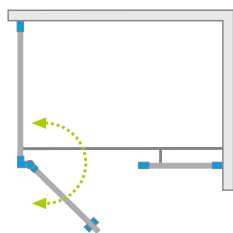

Eos KDS II

Eos KDS II + Kyntos F

Цей виріб є з фурнітурою кольору:

01 Хром

У замовленні потрібно вказати 2 номери артикулів: дверей і бокової стінки.

ДВЕРІ

Модель	Ширина (A1)	Розмір до осі скла (Y1)	Висота (H1)	ПРОЗОРЕ СКЛО
				№ арт.
KDS II door 90 L	900	870-885	1950	13799481-01L
KDS II door 90 R	900	870-885	1950	13799481-01R
KDS II door 100 L	1000	970-985	1950	13799482-01L
KDS II door 100 R	1000	970-985	1950	13799482-01R
KDS II door 110 L	1100	1070-1085	1950	13799483-01L
KDS II door 110 R	1100	1070-1085	1950	13799483-01R
KDS II door 120 L	1200	1170-1185	1950	13799484-01L
KDS II door 120 R	1200	1170-1185	1950	13799484-01R

БОКОВА СТІНКА S2

Модель	Ширина (A2)	Розмір до осі скла (Y2)	Висота (H2)	ПРОЗОРЕ СКЛО
				№ арт.
S2 70	700	670-685	1970	13799428-01
S2 75	750	720-735	1970	13799429-01
S2 80	800	770-785	1970	13799430-01
S2 90	900	870-885	1970	13799431-01
S2 100	1000	970-985	1970	13799432-01

Розширювальні профілі		№ арт.
	Профіль П-подібний +2 см - можна розширити бокову стінку з боку стіни	P01-284195001
	Профіль П-подібний +2 см – монтаж тільки зі сторони бокової стінки	P01-284197001

МОДЕЛЬНИЙ РЯД