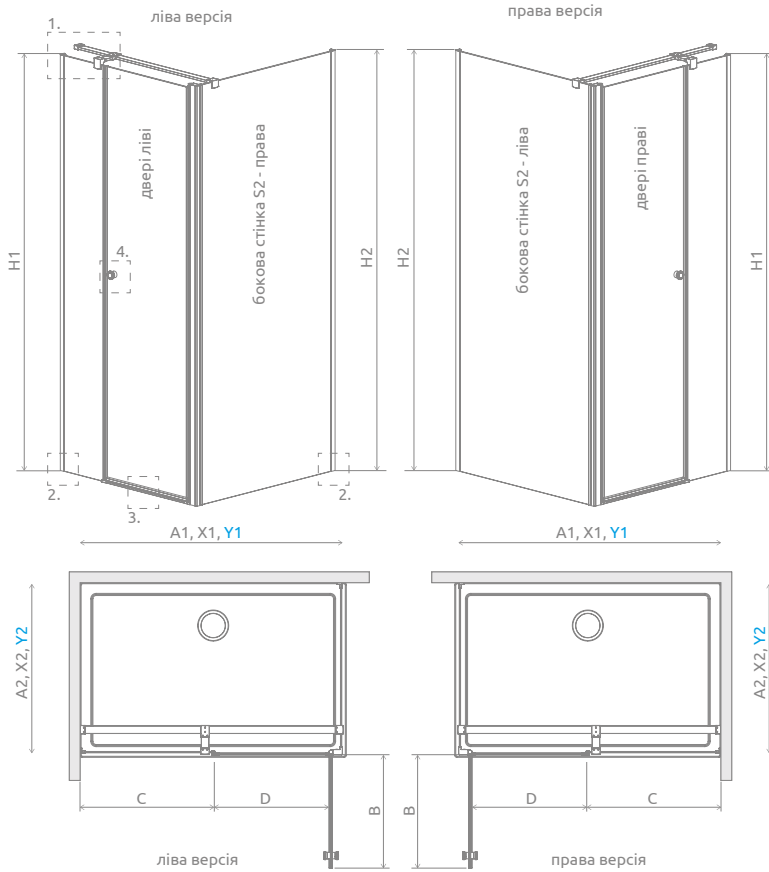

Eos KDS II

Eos KDS II + Kyntos F

Цей виріб є з фурнітурою кольору:

01 Хром

У замовленні потрібно вказати 2 номери артикулів: дверей і бокової стінки.

ДВЕРІ

Модель	Ширина (A1)	Розмір до осі скла (Y1)	Висота (H1)	ПРОЗОРЕ СКЛО
				№ арт.
KDS II door 90 L	900	870-885	1950	13799481-01L
KDS II door 90 R	900	870-885	1950	13799481-01R
KDS II door 100 L	1000	970-985	1950	13799482-01L
KDS II door 100 R	1000	970-985	1950	13799482-01R
KDS II door 110 L	1100	1070-1085	1950	13799483-01L
KDS II door 110 R	1100	1070-1085	1950	13799483-01R
KDS II door 120 L	1200	1170-1185	1950	13799484-01L
KDS II door 120 R	1200	1170-1185	1950	13799484-01R

БОКОВА СТІНКА S2

Модель	Ширина (A2)	Розмір до осі скла (Y2)	Висота (H2)	ПРОЗОРЕ СКЛО
				№ арт.
S2 70	700	670-685	1970	13799428-01
S2 75	750	720-735	1970	13799429-01
S2 80	800	770-785	1970	13799430-01
S2 90	900	870-885	1970	13799431-01
S2 100	1000	970-985	1970	13799432-01

ТЕХНІЧНІ МАЛЮНКИ

Двері	A1	X1	Y1	B	C	D	H1	H2
KDS II door 90	900	875-890	870-885	528	282-297	534	1950	1970
KDS II door 100	1000	975-990	970-985	528	382-397	534	1950	1970
KDS II door 110	1100	1075-1090	1070-1085	528	482-497	534	1950	1970
KDS II door 120	1200	1175-1190	1170-1185	528	582-597	534	1950	1970

Розширювальні профілі		№ арт.
	Профіль П-подібний +2 см - можна розширити бокову стінку з боку стіни	P01-284195001
	Профіль П-подібний +2 см – монтаж тільки зі сторони бокової стінки	P01-284197001

МОДЕЛЬНИЙ РЯД