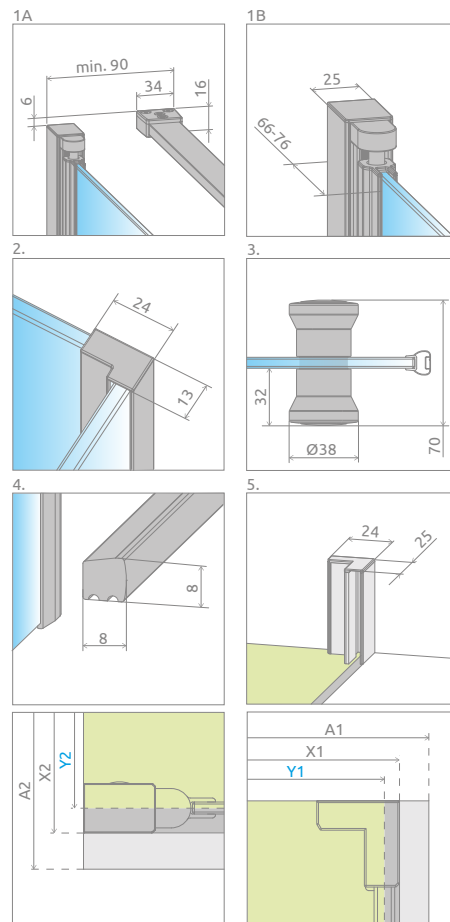

ТЕХНІЧНІ МАЛЮНКИ