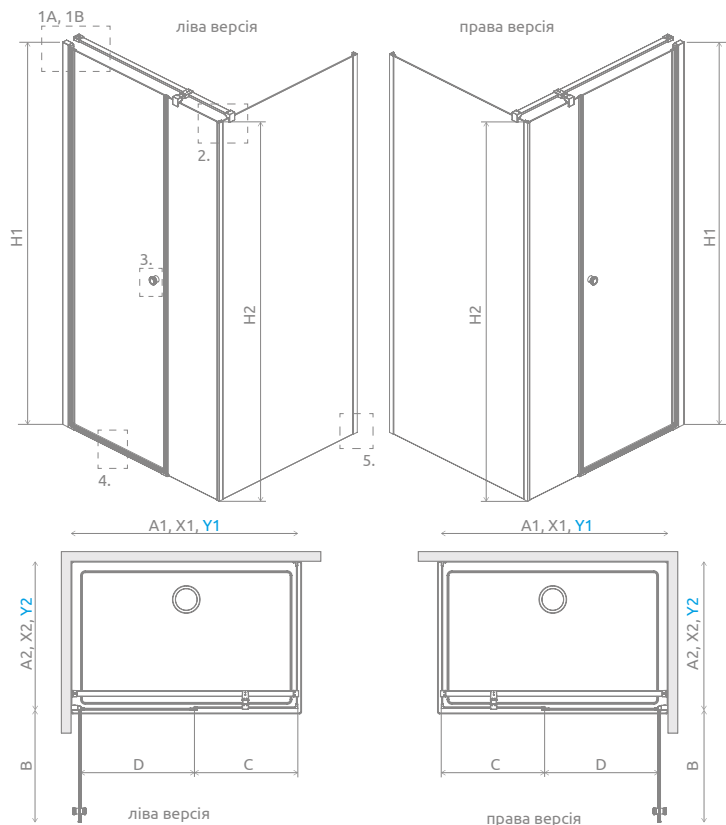

ТЕХНІЧНІ МАЛЮНКИ