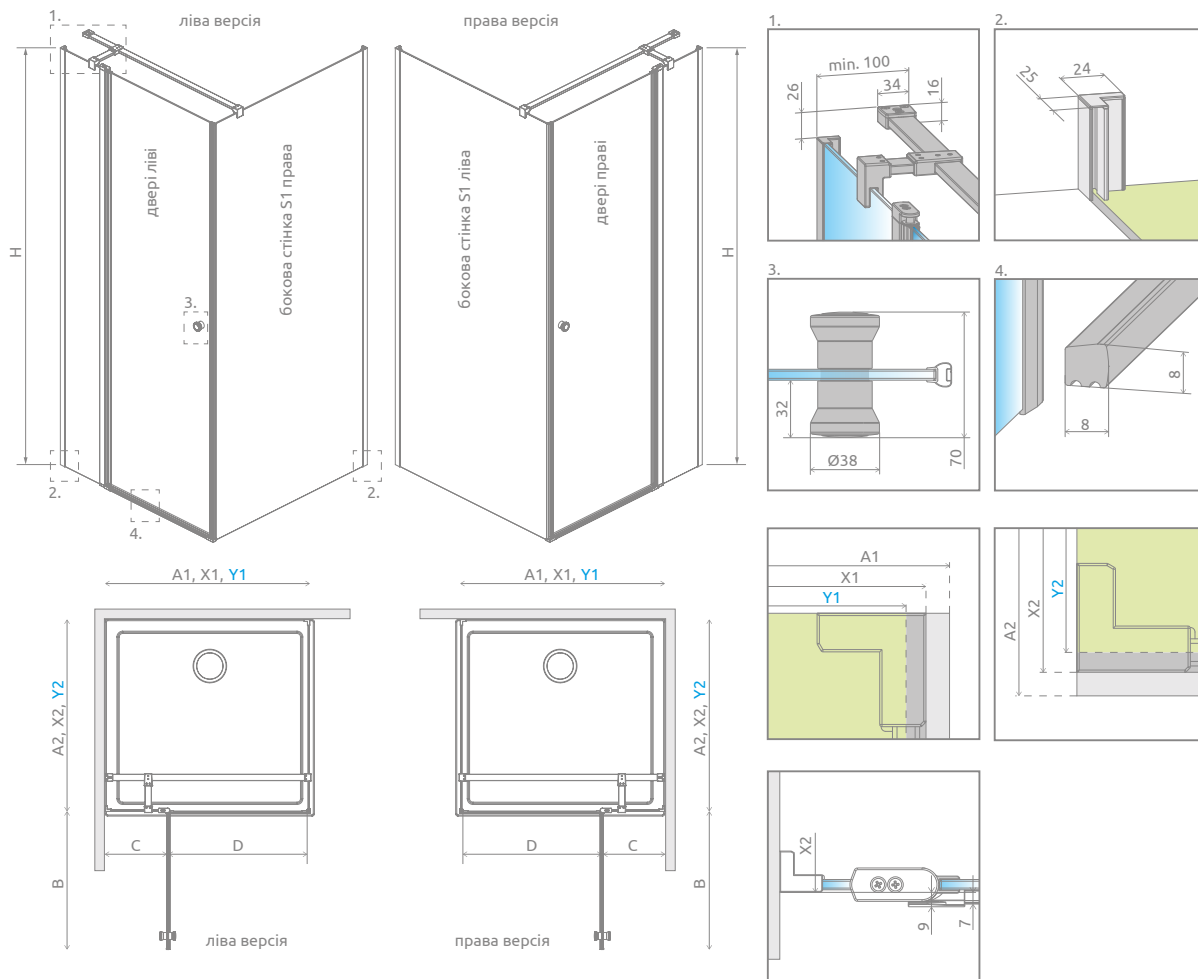

Eos KDJ II

Цей вибір є з фурнітурою кольору:

01 Хром

Eos KDJ II + Kyntos C

У замовленні потрібно вказати 2 номери артикулів: дверей і бокової стінки.

ДВЕРІ

Модель	Ширина (A1)	Розмір до осі скла (Y1)	Висота (H)	ПРОЗОРЕ СКЛО
				№ арт.
KDJ II door 80 L	800	770-785	1950	13799420-01L
KDJ II door 80 R	800	770-785	1950	13799420-01R
KDJ II door 90 L	900	870-885	1950	13799421-01L
KDJ II door 90 R	900	870-885	1950	13799421-01R
KDJ II door 100 L	1000	970-985	1950	13799422-01L
KDJ II door 100 R	1000	970-985	1950	13799422-01R
KDJ II door 110 L	1100	1070-1085	1950	13799423-01L
KDJ II door 110 R	1100	1070-1085	1950	13799423-01R
KDJ II door 120 L	1200	1170-1185	1950	13799424-01L
KDJ II door 120 R	1200	1170-1185	1950	13799424-01R

БОКОВА СТІНКА S1

Модель	Ширина (A2)	Розмір до осі скла (Y2)	Висота (H)	ПРОЗОРЕ СКЛО
				№ арт.
S1 70	700	670-685	1950	13799408-01
S1 75	750	720-735	1950	13799409-01
S1 80	800	770-785	1950	13799410-01
S1 90	900	870-885	1950	13799411-01
S1 100	1000	970-985	1950	13799412-01

ТЕХНІЧНІ МАЛЮНКИ

Двері	A1	X1	Y1	B	C	D	H
KDJ II door 80	800	775-790	770-785	495	260-275	490	1950
KDJ II door 90	900	875-890	870-885	595	260-275	590	1950
KDJ II door 100	1000	975-990	970-985	695	260-275	690	1950
KDJ II door 110	1100	1075-1090	1070-1085	695	360-375	690	1950
KDJ II door 120	1200	1175-1190	1170-1185	795	360-375	790	1950

Бокова стінка S1	A2	X2	Y2
S1 70	700	675-690	670-685
S1 75	750	725-740	720-735
S1 80	800	775-790	770-785
S1 90	900	875-890	870-885
S1 100	1000	975-990	970-985

ДОДАТКОВІ ОПЦІЇ

Розширювальні профілі	№ арт.
Профіль П-подібний +2 см	P01-284195001