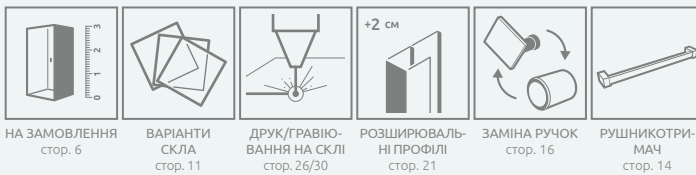

ДОДАТКОВІ ОПЦІЇ