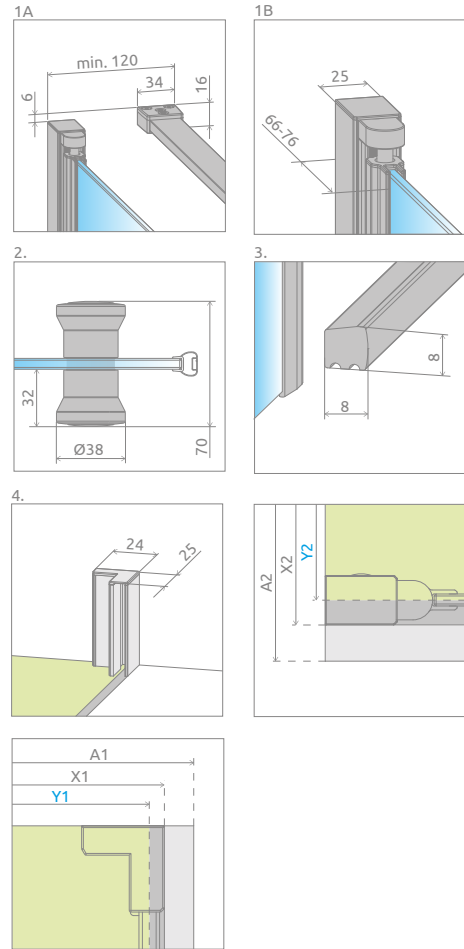

Eos KDJ I

Eos KDJ I + Kyntos C

Цей виріб є з фурнітурою кольору:

01 Хром

| Модель | Ширина (A1×A2) | Розмір до осі скла (Y1×Y2) | Висота (H1) | ПРОЗОРЕ СКЛО |
|------------------|-------------------|-------------------------------|----------------|---------------|
| | | | | № арт. |
| KDJ I 80 L*×80 | 800×800 | 775-785 × 763-778 | 1970 | 137513-01-01L |
| KDJ I 80 R*×80 | 800×800 | 775-785 × 763-778 | 1970 | 137513-01-01R |
| KDJ I 80 L*×100 | 800×1000 | 775-785 × 963-978 | 1970 | 137543-01-01L |
| KDJ I 80 R*×100 | 800×1000 | 775-785 × 963-978 | 1970 | 137543-01-01R |
| KDJ I 90 L*×90 | 900×900 | 875-885 × 863-878 | 1970 | 137503-01-01L |
| KDJ I 90 R*×90 | 900×900 | 875-885 × 863-878 | 1970 | 137503-01-01R |
| KDJ I 90 L*×100 | 900×1000 | 875-885 × 963-978 | 1970 | 137533-01-01L |
| KDJ I 90 R*×100 | 900×1000 | 875-885 × 963-978 | 1970 | 137533-01-01R |
| KDJ I 100 L*×100 | 1000×1000 | 975-985 × 963-978 | 1970 | 137523-01-01L |
| KDJ I 100 R*×100 | 1000×1000 | 975-985 × 963-978 | 1970 | 137523-01-01R |

* розмір дверей

ТЕХНІЧНІ МАЛЮНКИ

| Модель | A1 | A2 | X1 | X2 | Y1 | Y2 | B | D | H1 | H2 |
|---------------|------|------|---------|---------|---------|---------|-----|-----|------|------|
| KDJ I 80×80 | 800 | 800 | 780-790 | 775-790 | 775-785 | 763-778 | 710 | 715 | 1970 | 1950 |
| KDJ I 80×100 | 800 | 1000 | 780-790 | 975-990 | 775-785 | 963-978 | 710 | 715 | 1970 | 1950 |
| KDJ I 90×90 | 900 | 900 | 880-890 | 875-890 | 875-885 | 863-878 | 810 | 815 | 1970 | 1950 |
| KDJ I 90×100 | 900 | 1000 | 880-890 | 975-990 | 875-885 | 963-978 | 810 | 815 | 1970 | 1950 |
| KDJ I 100×100 | 1000 | 1000 | 980-990 | 975-990 | 975-985 | 963-978 | 910 | 915 | 1970 | 1950 |

ДОДАТКОВІ ОПЦІЇ

| Розширювальні профілі | № арт. |
|--|---------------|
|  Профіль П-подібний +2 см – монтаж тільки зі сторони петлі | P01-137197001 |
|  Профіль П-подібний +2 см – монтаж тільки зі сторони бокової стінки | P01-284195001 |