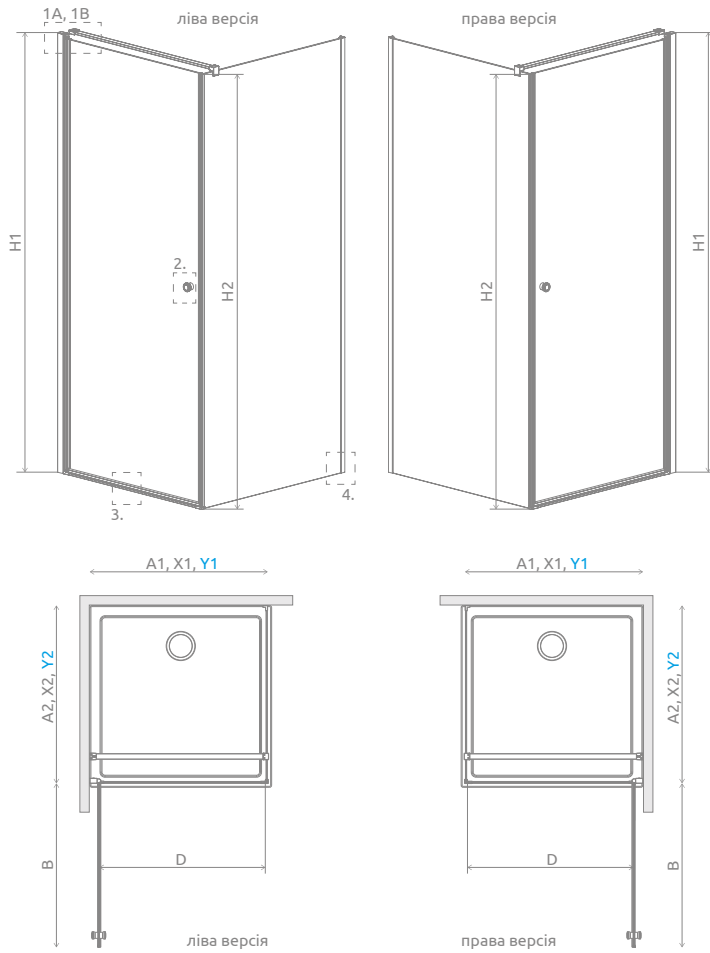

Eos KDJ I

Eos KDJ I + Kyntos C

Цей виріб є з фурнітурою кольору:

01 Хром

| Модель | Ширина (A1×A2) | Розмір до осі скла (Y1×Y2) | Висота (H1) | ПРОЗОРЕ СКЛО |
|------------------|-------------------|-------------------------------|----------------|---------------|
| | | | | № арт. |
| KDJ I 80 L*×80 | 800×800 | 775-785 × 763-778 | 1970 | 137513-01-01L |
| KDJ I 80 R*×80 | 800×800 | 775-785 × 763-778 | 1970 | 137513-01-01R |
| KDJ I 80 L*×100 | 800×1000 | 775-785 × 963-978 | 1970 | 137543-01-01L |
| KDJ I 80 R*×100 | 800×1000 | 775-785 × 963-978 | 1970 | 137543-01-01R |
| KDJ I 90 L*×90 | 900×900 | 875-885 × 863-878 | 1970 | 137503-01-01L |
| KDJ I 90 R*×90 | 900×900 | 875-885 × 863-878 | 1970 | 137503-01-01R |
| KDJ I 90 L*×100 | 900×1000 | 875-885 × 963-978 | 1970 | 137533-01-01L |
| KDJ I 90 R*×100 | 900×1000 | 875-885 × 963-978 | 1970 | 137533-01-01R |
| KDJ I 100 L*×100 | 1000×1000 | 975-985 × 963-978 | 1970 | 137523-01-01L |
| KDJ I 100 R*×100 | 1000×1000 | 975-985 × 963-978 | 1970 | 137523-01-01R |

* розмір дверей

ТЕХНІЧНІ МАЛЮНКИ

| Модель | A1 | A2 | X1 | X2 | Y1 | Y2 | B | D | H1 | H2 |
|---------------|------|------|---------|---------|---------|---------|-----|-----|------|------|
| KDJ I 80×80 | 800 | 800 | 780-790 | 775-790 | 775-785 | 763-778 | 710 | 715 | 1970 | 1950 |
| KDJ I 80×100 | 800 | 1000 | 780-790 | 975-990 | 775-785 | 963-978 | 710 | 715 | 1970 | 1950 |
| KDJ I 90×90 | 900 | 900 | 880-890 | 875-890 | 875-885 | 863-878 | 810 | 815 | 1970 | 1950 |
| KDJ I 90×100 | 900 | 1000 | 880-890 | 975-990 | 875-885 | 963-978 | 810 | 815 | 1970 | 1950 |
| KDJ I 100×100 | 1000 | 1000 | 980-990 | 975-990 | 975-985 | 963-978 | 910 | 915 | 1970 | 1950 |

ДОДАТКОВІ ОПЦІЇ

| Розширювальні профілі | № арт. |
|--|---------------|
|  Профіль П-подібний +2 см – монтаж тільки зі сторони петлі | P01-137197001 |
|  Профіль П-подібний +2 см – монтаж тільки зі сторони бокової стінки | P01-284195001 |