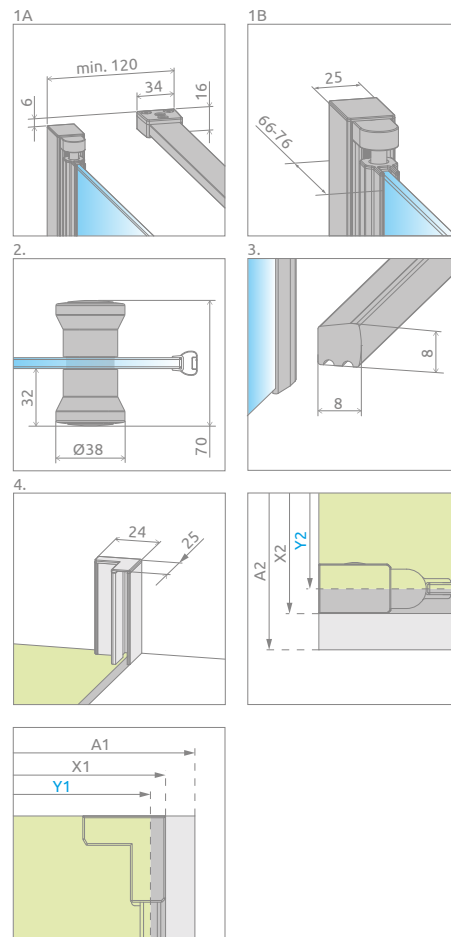

Eos KDJ B

Цей виріб є з фурнітурою кольору:

01 Хром

Як варіант можна замовити додаткову ручку для складних дверей. Більше інформації на стор. 15.

Eos KDJ B + Kyntos C

Модель	Ширина (A1×A2)	Розмір до осі скла (Y1×Y2)	Висота (H1)	ПРОЗОРЕ СКЛО
				№ арт.
KDJ B 80 L* × 80	800×800	775-785 × 763-778	1970	137413-01-01L
KDJ B 80 R* × 80	800×800	775-785 × 763-778	1970	137413-01-01R
KDJ B 80 L* × 100	800×1000	775-785 × 963-978	1970	137443-01-01L
KDJ B 80 R* × 100	800×1000	775-785 × 963-978	1970	137443-01-01R
KDJ B 90 L* × 90	900×900	875-885 × 863-878	1970	137403-01-01L
KDJ B 90 R* × 90	900×900	875-885 × 863-878	1970	137403-01-01R

* розмір дверей

ДОДАТКОВА РУЧКА
див. стор. 15

ТЕХНІЧНІ МАЛЮНКИ

Модель	A1	A2	X1	X2	Y1	Y2	B	D	H1	H2
KDJ B 80×80	800	800	780-790	775-790	775-785	763-778	383	678	1970	1950
KDJ B 80×100	800	1000	780-790	975-990	775-785	963-978	383	678	1970	1950
KDJ B 90×90	900	900	880-890	875-890	875-885	863-878	433	778	1970	1950

Розширювальні профілі		№ арт.
	Профіль П-подібний +2 см – монтаж тільки зі сторони петлі	P01-137197001
	Профіль П-подібний +2 см – монтаж тільки зі сторони бокової стінки	P01-284195001

МОДЕЛЬНИЙ РЯД