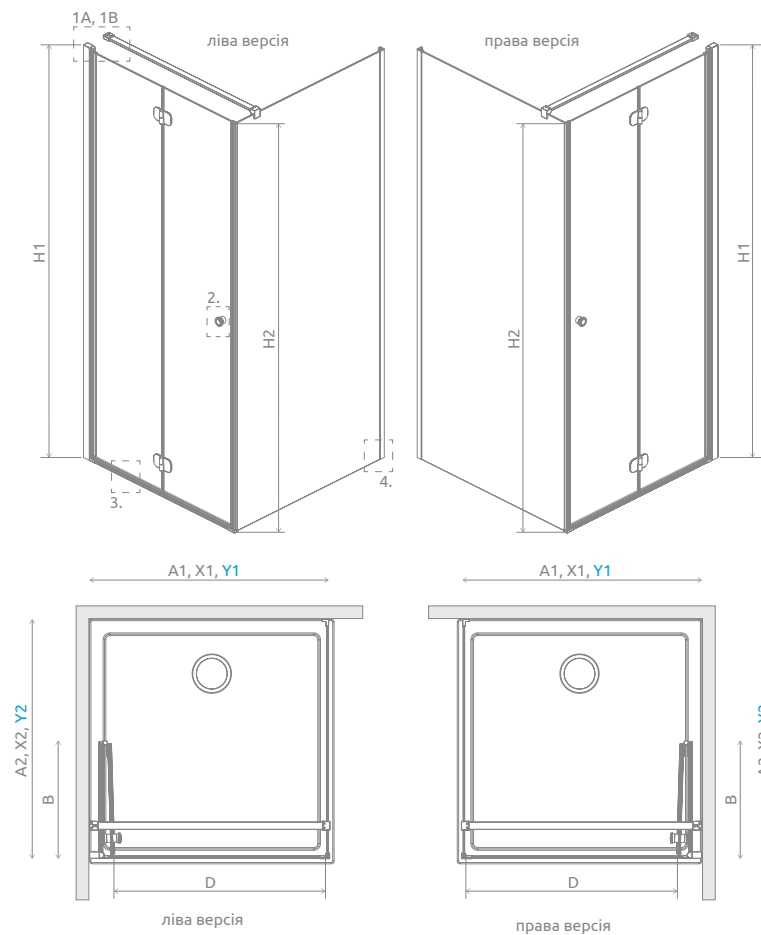

Eos KDJ B

Цей виріб є з фурнітурою кольору:

01 Хром

Як варіант можна замовити додаткову ручку для складних дверей. Більше інформації на стор. 15.

Eos KDJ B + Kyntos C

Модель	Ширина (A1×A2)	Розмір до осі скла (Y1×Y2)	Висота (H1)	ПРОЗОРЕ СКЛО
				№ арт.
KDJ B 80 L* × 80	800×800	775-785 × 763-778	1970	137413-01-01L
KDJ B 80 R* × 80	800×800	775-785 × 763-778	1970	137413-01-01R
KDJ B 80 L* × 100	800×1000	775-785 × 963-978	1970	137443-01-01L
KDJ B 80 R* × 100	800×1000	775-785 × 963-978	1970	137443-01-01R
KDJ B 90 L* × 90	900×900	875-885 × 863-878	1970	137403-01-01L
KDJ B 90 R* × 90	900×900	875-885 × 863-878	1970	137403-01-01R

* розмір дверей

ДОДАТКОВА РУЧКА
див. стор. 15

ТЕХНІЧНІ МАЛЮНКИ

Модель	A1	A2	X1	X2	Y1	Y2	B	D	H1	H2
KDJ B 80×80	800	800	780-790	775-790	775-785	763-778	383	678	1970	1950
KDJ B 80×100	800	1000	780-790	975-990	775-785	963-978	383	678	1970	1950
KDJ B 90×90	900	900	880-890	875-890	875-885	863-878	433	778	1970	1950

Розширювальні профілі		№ арт.
	Профіль П-подібний +2 см – монтаж тільки зі сторони петлі	P01-137197001
	Профіль П-подібний +2 см – монтаж тільки зі сторони бокової стінки	P01-284195001

МОДЕЛЬНИЙ РЯД