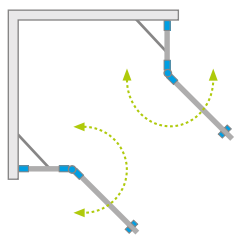

Eos KDD II

Цей виріб є з фурнітурою кольору:

01 Хром

У замовленні потрібно вказати 2 номери артикулів: лівої і правої частини kabini.

ЛІВА ЧАСТИНА КАБІНИ

Модель	Ширина (A1)	Розмір до осі скла (Y1)	Висота (H)	ПРОЗОРЕ СКЛО
				№ арт.
KDD II 80 L	800	770-785	1950	13799460-01L
KDD II 90 L	900	870-885	1950	13799461-01L
KDD II 100 L	1000	970-985	1950	13799462-01L

ПРАВА ЧАСТИНА КАБІНИ

Модель	Ширина (A2)	Розмір до осі скла (Y2)	Висота (H)	ПРОЗОРЕ СКЛО
				№ арт.
KDD II 80 R	800	770-785	1950	13799460-01R
KDD II 90 R	900	870-885	1950	13799461-01R
KDD II 100 R	1000	970-985	1950	13799462-01R