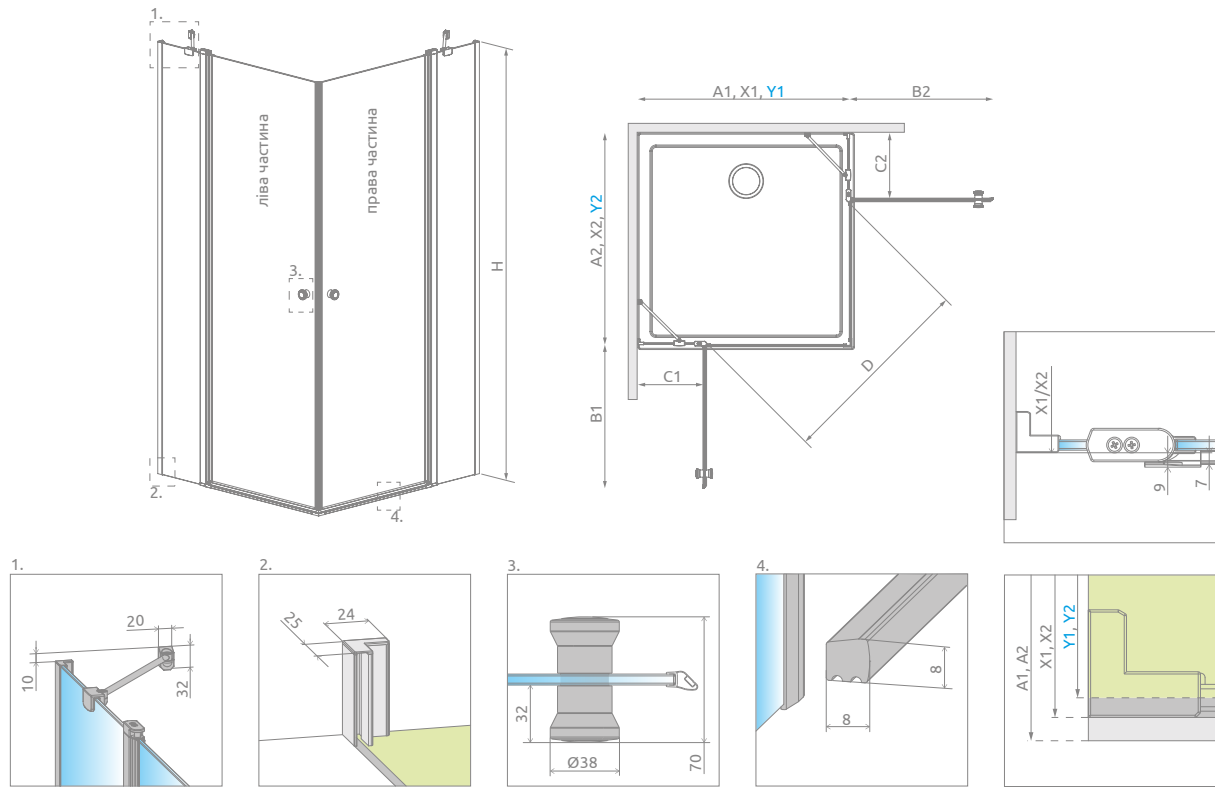

# Eos KDD II

Цей виріб є з фурнітурою кольору:

01 Хром

Eos KDD II + Kyntos C

У замовленні потрібно вказати 2 номери артикулів: лівої і правої частини kabini.

## ЛІВА ЧАСТИНА КАБІНИ

Модель	Ширина (A1)	Розмір до осі скла (Y1)	Висота (H)	ПРОЗОРЕ СКЛО
				№ арт.
KDD II 80 L	800	<a href="#">770-785</a>	1950	13799460-01L
KDD II 90 L	900	<a href="#">870-885</a>	1950	13799461-01L
KDD II 100 L	1000	<a href="#">970-985</a>	1950	13799462-01L

## ПРАВА ЧАСТИНА КАБІНИ

Модель	Ширина (A2)	Розмір до осі скла (Y2)	Висота (H)	ПРОЗОРЕ СКЛО
				№ арт.
KDD II 80 R	800	<a href="#">770-785</a>	1950	13799460-01R
KDD II 90 R	900	<a href="#">870-885</a>	1950	13799461-01R
KDD II 100 R	1000	<a href="#">970-985</a>	1950	13799462-01R

# ТЕХНІЧНІ МАЛЮНКИ

Модель	A1	A2	X1	X2	Y1	Y2	B1	B2	C1	C2	D	H
KDD II 80L×80R	800	800	775-790	775-790	770-785	770-785	498	498	268-283	268-283	690	1950
KDD II 80L×90R	800	900	775-790	875-890	770-785	870-885	498	598	268-283	268-283	763	1950
KDD II 80L×100R	800	1000	775-790	975-990	770-785	970-985	498	698	268-283	268-283	842	1950
KDD II 90L×80R	900	800	875-890	775-790	870-885	770-785	598	498	268-283	268-283	763	1950
KDD II 90L×90R	900	900	875-890	875-890	870-885	870-885	598	598	268-283	268-283	830	1950
KDD II 90L×100R	900	1000	875-890	975-990	870-885	970-985	598	698	268-283	268-283	903	1950
KDD II 100L×80R	1000	800	975-990	775-790	970-985	770-785	698	498	268-283	268-283	842	1950
KDD II 100L×90R	1000	900	975-990	875-890	970-985	870-885	698	598	268-283	268-283	903	1950
KDD II 100L×100R	1000	1000	975-990	975-990	970-985	970-985	698	698	268-283	268-283	972	1950