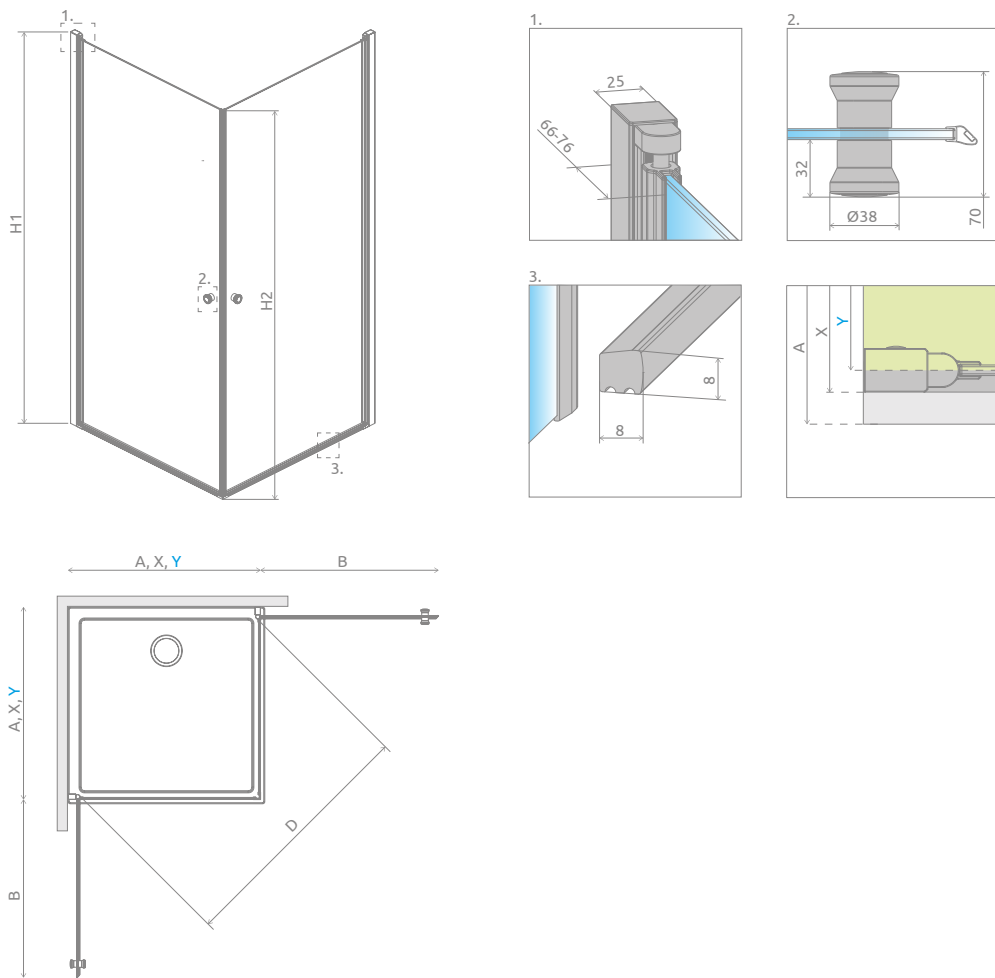

# Eos KDD I

Цей виріб є з фурнітурою кольору:

01 Хром

Eos KDD I + Giaros C

Модель	Ширина (A1)	Розмір до осі скла (Y1)	Висота (H1)	ПРОЗОРЕ СКЛО	
				№ арт.	
KDD I 80×80	800×800	768-778	1970	137213-01-01	
KDD I 90×90	900×900	868-878	1970	137203-01-01	
KDD I 100×100	1000×1000	968-978	1970	137223-01-01	

Модель	A1	X1	Y1	B	D	H1	H2
KDD 80×80	800	780-790	768-778	715	1004	1970	1950
KDD 90×90	900	880-890	868-878	815	1136	1970	1950
KDD 100×100	1000	980-990	968-978	915	1287	1970	1950

ДОДАТКОВІ ОПЦІЇ

Розширювальні профілі	№ арт.
 Профіль П-подібний +2 см	P01-137197001

МОДЕЛЬНИЙ РЯД