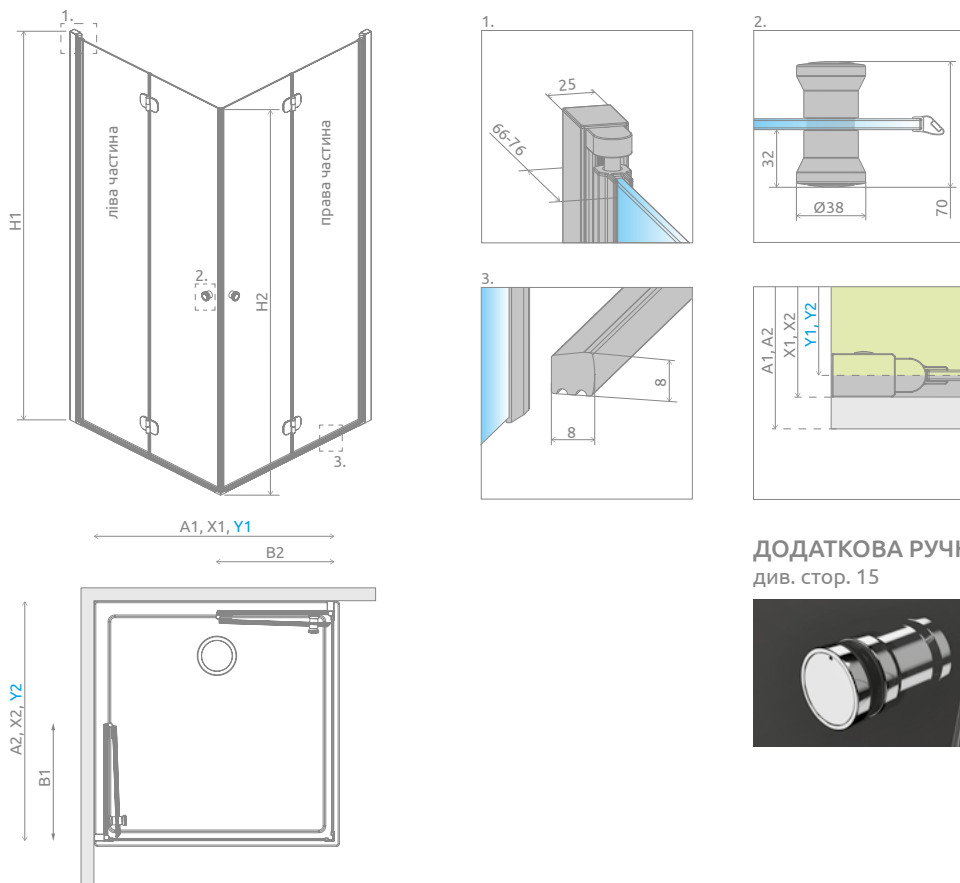

Eos KDD B

Як варіант можна замовити додаткову ручку для складних дверей. Більше інформації на стор. 15.

Eos KDD B + Kyntos C

Цей виріб є з фурнітурою кольору:

01 Хром

Модель	Ширина (A1×A2)	Розмір до осі скла (Y1×Y2)	Висота (H1)	ПРОЗОРЕ СКЛО
				№ арт.
KDD B 80×80	800×800	768-778 × 768-778	1970	137313-01-01
KDD B 80L×90R	800×900	768-778 × 868-878	1970	137343-01-01L
KDD B 80L×100R	800×1000	768-778 × 968-978	1970	137333-01-01L
KDD B 90L×80R	900×800	868-878 × 768-778	1970	137343-01-01R
KDD B 90×90	900×900	868-878 × 868-878	1970	137303-01-01
KDD B 90L×100R	900×1000	868-878 × 968-978	1970	137353-01-01R
KDD B 100L×80R	1000×800	968-978×768-778	1970	137333-01-01R
KDD B 100L×90R	1000×900	968-978 × 868-878	1970	137353-01-01L
KDD B 100×100	1000×1000	968-978 × 968-978	1970	137323-01-01

ДОДАТКОВА РУЧКА
див. стор. 15

Модель	A1	A2	X1	X2	Y1	Y2	B1	B2	H1	H2
KDD B 80L×80R	800	800	780-790	780-790	768-778	768-778	383	383	1970	1950
KDD B 80L×90R	800	900	780-790	880-890	768-778	868-878	383	433	1970	1950
KDD B 80L×100R	800	1000	780-790	980-990	768-778	968-978	383	483	1970	1950
KDD B 90L×80R	900	800	880-890	780-790	868-878	768-778	433	383	1970	1950
KDD B 90L×90R	900	900	880-890	880-890	868-878	868-878	433	433	1970	1950
KDD B 90L×100R	900	1000	880-890	980-990	868-878	968-978	433	483	1970	1950
KDD B 100L×80R	1000	800	980-990	780-790	968-978	768-778	483	383	1970	1950
KDD B 100L×90R	1000	900	980-990	880-890	968-978	868-878	483	433	1970	1950
KDD B 100L×100R	1000	1000	980-990	980-990	968-978	968-978	483	483	1970	1950

ДОДАТКОВІ ОПЦІЇ

НА ЗАМОВЛЕННЯ стор. 6	ВАРІАНТИ СКЛА стор. 11	ДРУК/ГРАВІЮ- ВАННЯ НА СКЛІ стор. 26/30	РОЗШИРЮВАЛЬ- НІ ПРОФІЛІ стор. 21	ЗАМІНА РУЧОК стор. 16	ДОДАТКОВА РУЧКА стор. 15

Розширювальні профілі	№ арт.
Профіль П-подібний +2 см	P01-137197001