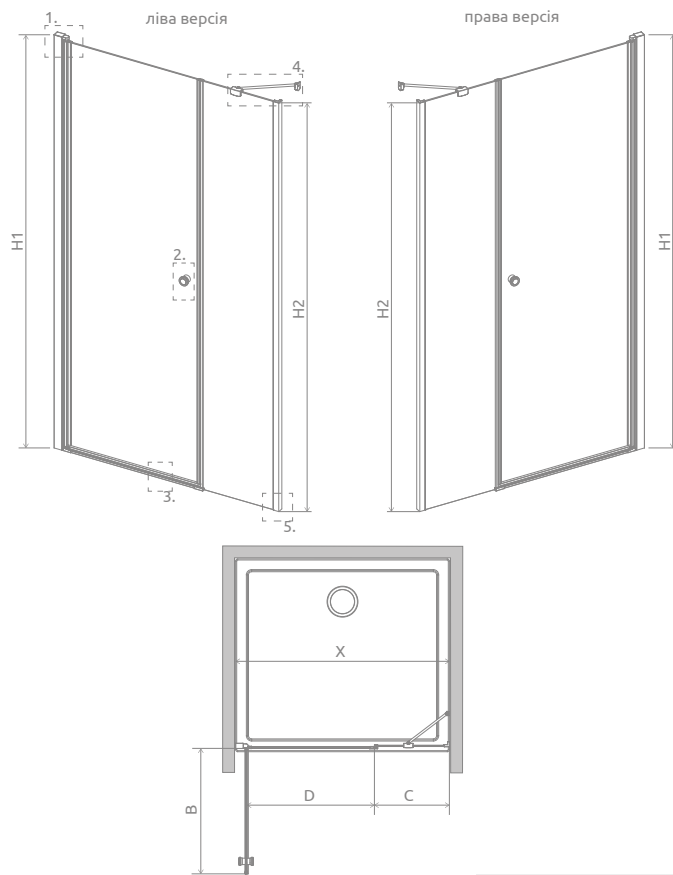

Eos DWS

Цей виріб є з фурнітурою кольору:

01 Хром

Eos DWS + Kyntos C

Модель	Ширина ніші (X)	Висота (H1)	ПРОЗОРЕ СКЛО
			№ арт.
DWS 100 L	985-1010	1970	137990-01-01L
DWS 100 R	985-1010	1970	137990-01-01R
DWS 110 L	1085-1110	1970	137991-01-01L
DWS 110 R	1085-1110	1970	137991-01-01R
DWS 120 L	1185-1210	1970	137992-01-01L
DWS 120 R	1185-1210	1970	137992-01-01R
DWS 140 L	1385-1410	1970	137993-01-01L
DWS 140 R	1385-1410	1970	137993-01-01R

ТЕХНІЧНІ МАЛЮНКИ

Модель	X	B	C	D	H1	H2
DWS 100	985-1010	586	340-355	592	1970	1950
DWS 110	1085-1110	686	340-355	692	1970	1950
DWS 120	1185-1210	686	440-455	692	1970	1950
DWS 140	1385-1410	786	540-555	792	1970	1950

Розширювальні профілі		№ арт.
	Профіль +2 см – монтаж тільки з боку трубчастої петлі	P01-137197001
	Профіль П-подібний +2 см – монтаж тільки з боку бічної стінки	P01-284195001

МОДЕЛЬНИЙ РЯД

Розміри вказані в мм