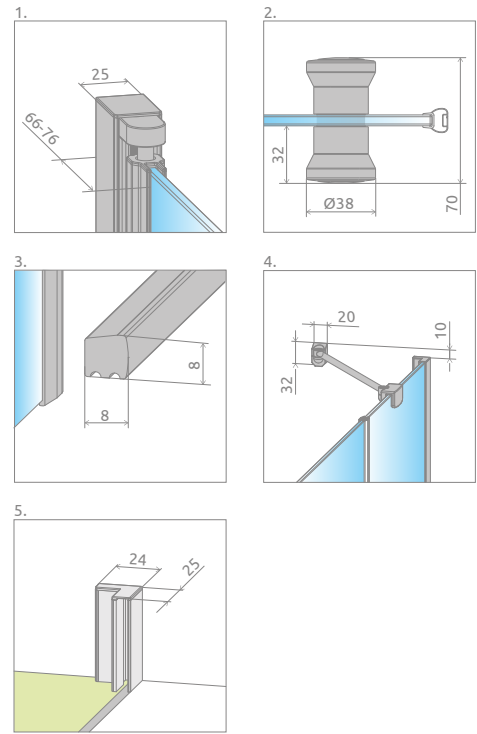

Eos DWS

Цей виріб є з фурнітурою кольору:

01 Хром

Eos DWS + Kyntos C

Модель	Ширина ніші (X)	Висота (H1)	ПРОЗОРЕ СКЛО
			№ арт.
DWS 100 L	985-1010	1970	137990-01-01L
DWS 100 R	985-1010	1970	137990-01-01R
DWS 110 L	1085-1110	1970	137991-01-01L
DWS 110 R	1085-1110	1970	137991-01-01R
DWS 120 L	1185-1210	1970	137992-01-01L
DWS 120 R	1185-1210	1970	137992-01-01R
DWS 140 L	1385-1410	1970	137993-01-01L
DWS 140 R	1385-1410	1970	137993-01-01R

ТЕХНІЧНІ МАЛЮНКИ

Модель	X	B	C	D	H1	H2
DWS 100	985-1010	586	340-355	592	1970	1950
DWS 110	1085-1110	686	340-355	692	1970	1950
DWS 120	1185-1210	686	440-455	692	1970	1950
DWS 140	1385-1410	786	540-555	792	1970	1950

Розширювальні профілі		№ арт.
	Профіль +2 см – монтаж тільки з боку трубчастої петлі	P01-137197001
	Профіль П-подібний +2 см – монтаж тільки з боку бічної стінки	P01-284195001

МОДЕЛЬНИЙ РЯД

Розміри вказані в мм