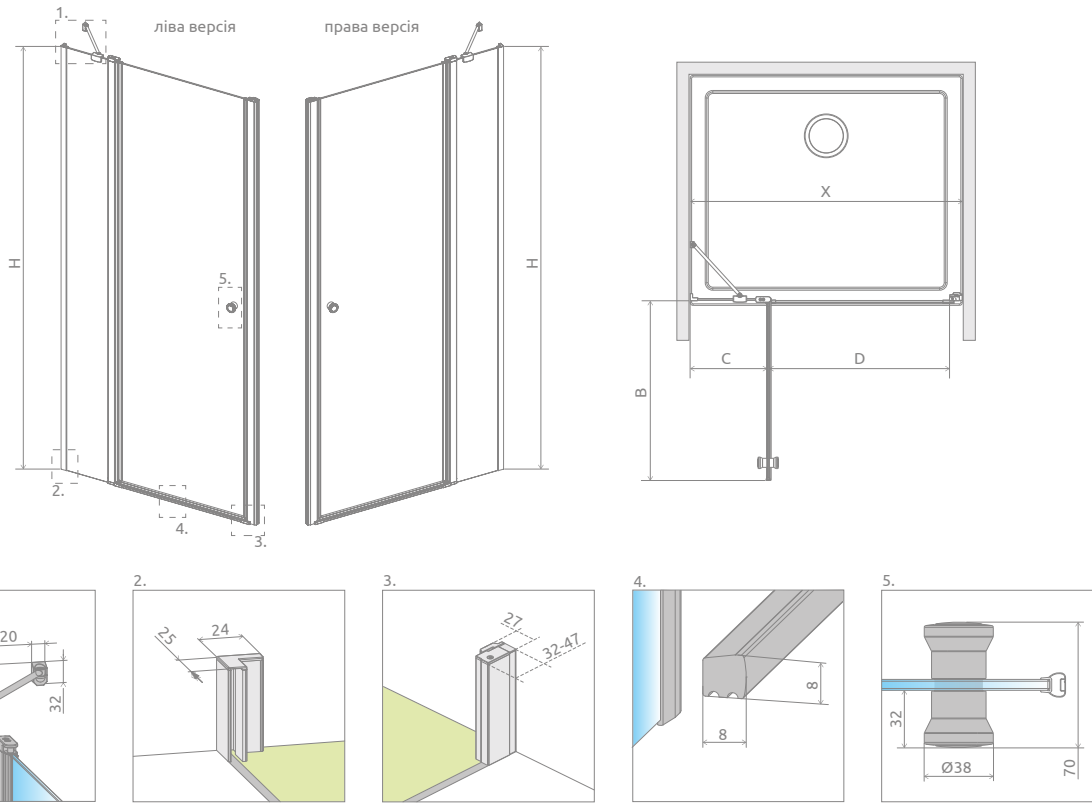

# Eos DWJ II

Цей виріб є з фурнітурою кольору:

01 Хром

Eos DWJ II + Giaros D

Модель	Ширина ніші (X)	Висота (H)	ПРОЗОРЕ СКЛЮ
			№ арт.
DWJ II 80 L	780-810	1950	13799440-01L
DWJ II 80 R	780-810	1950	13799440-01R
DWJ II 90 L	880-910	1950	13799441-01L
DWJ II 90 R	880-910	1950	13799441-01R
DWJ II 100 L	980-1010	1950	13799442-01L
DWJ II 100 R	980-1010	1950	13799442-01R
DWJ II 110 L	1080-1110	1950	13799443-01L
DWJ II 110 R	1080-1110	1950	13799443-01R
DWJ II 120 L	1180-1210	1950	13799444-01L
DWJ II 120 R	1180-1210	1950	13799444-01R

# ТЕХНІЧНІ МАЛЮНКИ

Модель	X	B	C	D	H
DWJ II 80	780-810	494	245-260	490	1950
DWJ II 90	880-910	594	245-260	590	1950
DWJ II 100	980-1010	694	245-260	690	1950
DWJ II 110	1080-1110	694	345-360	690	1950
DWJ II 120	1180-1210	794	345-360	790	1950

## ДОДАТКОВІ ОПЦІЇ

Розширювальні профілі	№ арт.
Профіль П-подібний +2 см – розширення зі сторони петлі	P01-284195001
Профіль П-подібний +2 см – монтаж тільки зі сторони пристінного профіля під магніт	P01-277195001