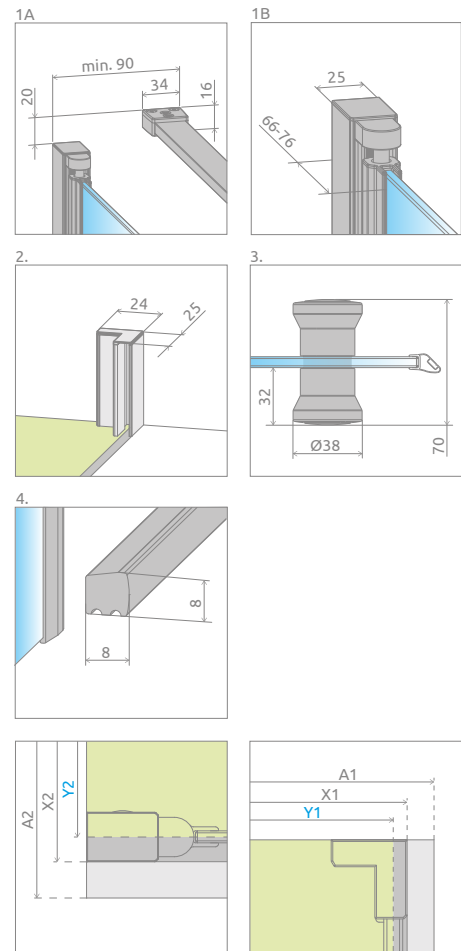

## ДВЕРІ

Модель	Ширина (A1)	Розмір до осі скла (Y1)	Висота (H1)	ПРОЗОРЕ СКЛО
				№ арт.
DWD+S door 80	800	775-785	1970	13799490-01
DWD+S door 90	900	875-885	1970	13799491-01
DWD+S door 100	1000	975-985	1970	13799492-01
DWD+S door 110	1100	1075-1085	1970	13799493-01
DWD+S door 120	1200	1175-1185	1970	13799494-01

## БОКОВА СТІНКА S3

Модель	Ширина (A2)	Розмір до осі скла (Y2)	Висота (H1)	ПРОЗОРЕ СКЛО
				№ арт.
S3 70	700	663-678	1970	13799448-01
S3 75	750	713-728	1970	13799449-01
S3 80	800	763-778	1970	13799450-01
S3 90	900	863-878	1970	13799451-01
S3 100	1000	963-978	1970	13799452-01

# ТЕХНІЧНІ МАЛЮНКИ

Двері	A1	X1	Y1	B	D	H1	H2
DWD+S door 80	800	780-790	775-785	333	668	1970	1950
DWD+S door 90	900	880-890	875-885	383	768	1970	1950
DWD+S door 100	1000	980-990	975-985	433	868	1970	1950
DWD+S door 110	1100	1080-1090	1075-1085	483	968	1970	1950
DWD+S door 120	1200	1180-1190	1175-1185	533	1068	1970	1950