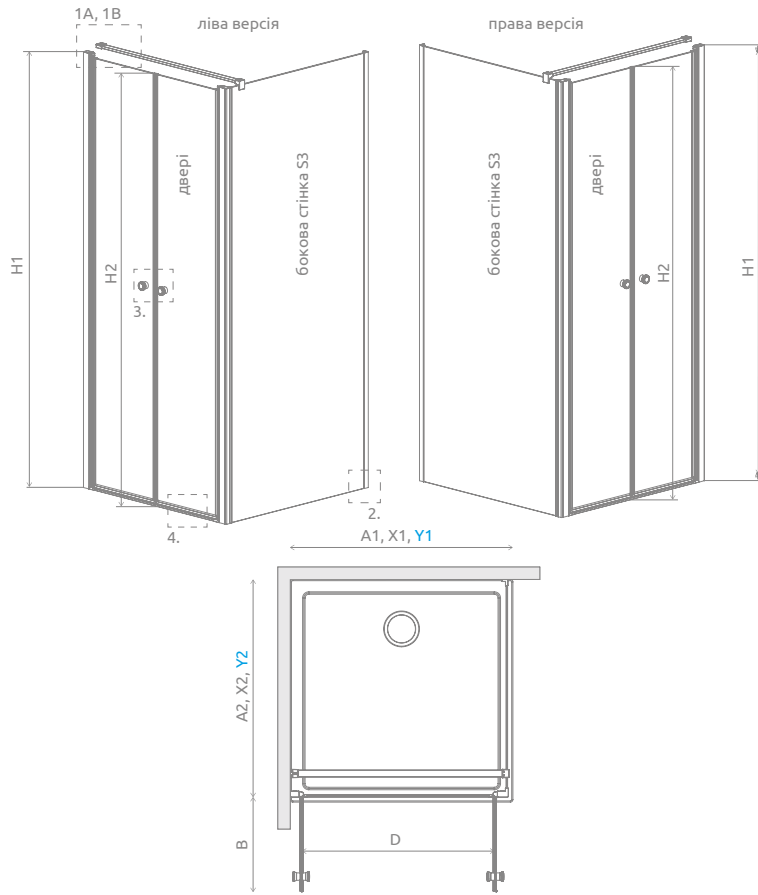

ТЕХНІЧНІ МАЛЮНКИ