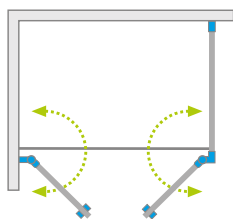

Eos DWD+S

Eos DWD+S + Kyntos F

Цей виріб є з фурнітурою кольору:

01 Хром

У замовленні потрібно вказати 2 номери артикулів: дверей і бокової стінки.

ДВЕРІ

Модель	Ширина (A1)	Розмір до осі скла (Y1)	Висота (H1)	ПРОЗОРЕ СКЛО
				№ арт.
DWD+S door 80	800	775-785	1970	13799490-01
DWD+S door 90	900	875-885	1970	13799491-01
DWD+S door 100	1000	975-985	1970	13799492-01
DWD+S door 110	1100	1075-1085	1970	13799493-01
DWD+S door 120	1200	1175-1185	1970	13799494-01

БОКОВА СТІНКА S3

Модель	Ширина (A2)	Розмір до осі скла (Y2)	Висота (H1)	ПРОЗОРЕ СКЛО
				№ арт.
S3 70	700	663-678	1970	13799448-01
S3 75	750	713-728	1970	13799449-01
S3 80	800	763-778	1970	13799450-01
S3 90	900	863-878	1970	13799451-01
S3 100	1000	963-978	1970	13799452-01