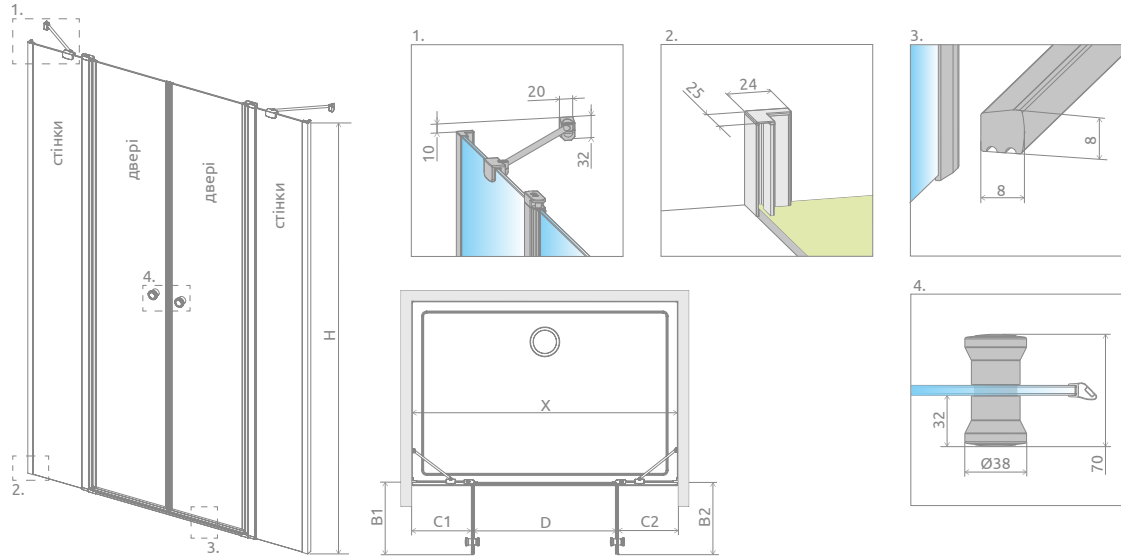

ТЕХНІЧНІ МАЛЮНКИ