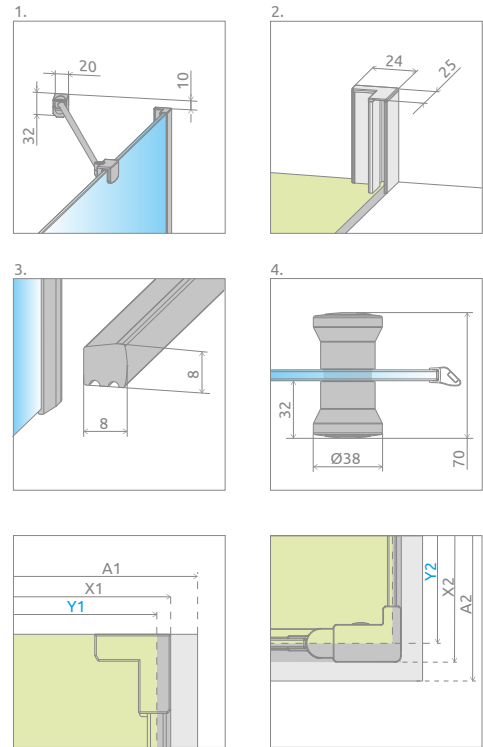

ТЕХНІЧНІ МАЛЮНКИ

Бокова стінка S3 - ліва