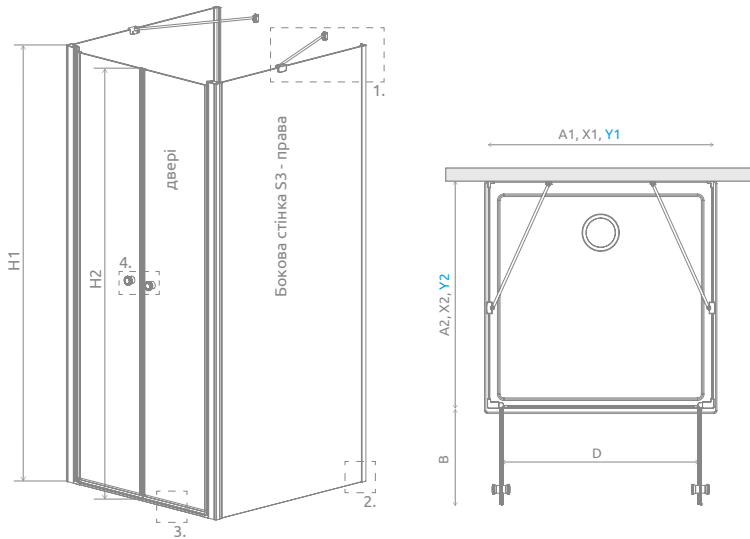

### ДВЕРІ

Модель	Ширина (A1)	Розмір до осі скла (Y1)	Висота (H1)	ПРОЗОРЕ СКЛО
				№ арт.
DWD+2S door 80	800	765	1970	13799400-01
DWD+2S door 90	900	865	1970	13799401-01
DWD+2S door 100	1000	965	1970	13799402-01
DWD+2S door 110	1100	1065	1970	13799403-01
DWD+2S door 120	1200	1165	1970	13799404-01

### БОКОВА СТІНКА S3

Модель	Ширина (A2)	Розмір до осі скла (Y2)	Висота (H1)	ПРОЗОРЕ СКЛО
				№ арт.
S3 70	700	663-678	1970	13799448-01
S3 75	750	713-728	1970	13799449-01
S3 80	800	763-778	1970	13799450-01
S3 90	900	863-878	1970	13799451-01
S3 100	1000	963-978	1970	13799452-01

# ТЕХНІЧНІ МАЛЮНКИ

Бокова стінка S3 - ліва

Двері	A1	X1	Y1	B	D	H1	H2
DWD+2S door 80	800	775	765	326	655	1970	1950
DWD+2S door 90	900	875	865	376	755	1970	1950
DWD+2S door 100	1000	975	965	426	855	1970	1950
DWD+2S door 110	1100	1075	1065	476	955	1970	1950
DWD+2S door 120	1200	1175	1165	526	1055	1970	1950

## МОДЕЛЬНИЙ РЯД

Розміри вказані в мм