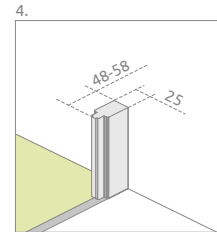

Eos DWB

Цей виріб є з фурнітурою кольору:

01 Хром

Як варіант можна замовити додаткову ручку для складних дверей. Більше інформації на стор. 15.

Eos DWB + Kyntos F

Модель	Ширина ніші (X)	Висота (H1)	ПРОЗОРЕ СКЛО
			№ арт.
DWB 70 L	690-710	1970	137883-01-01L
DWB 70 R	690-710	1970	137883-01-01R
DWB 80 L	790-810	1970	137813-01-01L
DWB 80 R	790-810	1970	137813-01-01R
DWB 90 L	890-910	1970	137803-01-01L
DWB 90 R	890-910	1970	137803-01-01R

ДОДАТКОВА РУЧКА

див. стор. 15

ТЕХНІЧНІ МАЛЮНКИ

Модель	X	B	D	H1	H2
DWB 70	690-710	335	550	1970	1950
DWB 80	790-810	385	650	1970	1950
DWB 90	890-910	435	750	1970	1950

ДОДАТКОВІ ОПЦІЇ

НА ЗАМОВЛЕННЯ стор. 6	ВАРІАНТИ КОЛЬОРУ СКЛА стор. 11	ДРУК/ГРАВІЮ- ВАННЯ НА СКЛІ стор. 26/30	РОЗШИРЮВАЛЬ- НІ ПРОФІЛІ стор. 21	ЗАМІНА РУЧОК стор. 16	ДОДАТКОВА РУЧКА стор. 15

Розширювальні профілі		№ арт.
	Профіль +2 см – монтаж тільки з боку трубчастої петлі	P01-137197001
	Профіль П-подібний +2 см – монтаж тільки з боку пристінного профілю під магніт	P01-137195001
	Профіль П-подібний +4 см – монтаж тільки з боку пристінного профілю під магніт	P01-138195001