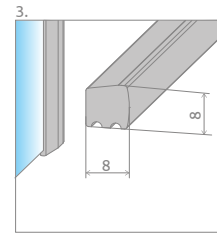

Eos DWB

Цей виріб є з фурнітурою кольору:

01 Хром

Як варіант можна замовити додаткову ручку для складних дверей. Більше інформації на стор. 15.

Eos DWB + Kyntos F

Модель	Ширина ніші (X)	Висота (H1)	ПРОЗОРЕ СКЛО
			№ арт.
DWB 70 L	690-710	1970	137883-01-01L
DWB 70 R	690-710	1970	137883-01-01R
DWB 80 L	790-810	1970	137813-01-01L
DWB 80 R	790-810	1970	137813-01-01R
DWB 90 L	890-910	1970	137803-01-01L
DWB 90 R	890-910	1970	137803-01-01R

ДОДАТКОВА РУЧКА

див. стор. 15

ТЕХНІЧНІ МАЛЮНКИ

Модель	X	B	D	H1	H2
DWB 70	690-710	335	550	1970	1950
DWB 80	790-810	385	650	1970	1950
DWB 90	890-910	435	750	1970	1950

ДОДАТКОВІ ОПЦІЇ

НА ЗАМОВЛЕННЯ стор. 6	ВАРІАНТИ КОЛЬОРУ СКЛА стор. 11	ДРУК/ГРАВІЮ- ВАННЯ НА СКЛІ стор. 26/30	РОЗШИРЮВАЛЬ- НІ ПРОФІЛІ стор. 21	ЗАМІНА РУЧОК стор. 16	ДОДАТКОВА РУЧКА стор. 15

Розширювальні профілі		№ арт.
	Профіль +2 см – монтаж тільки з боку трубчастої петлі	P01-137197001
	Профіль П-подібний +2 см – монтаж тільки з боку пристінного профілю під магніт	P01-137195001
	Профіль П-подібний +4 см – монтаж тільки з боку пристінного профілю під магніт	P01-138195001