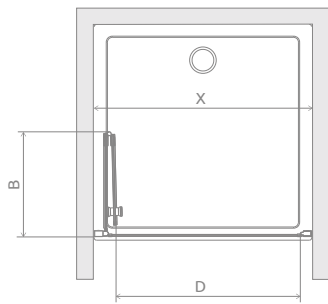

Eos DWB

Цей виріб є з фурнітурою кольору:

01 Хром

Як варіант можна замовити додаткову ручку для складних дверей. Більше інформації на стор. 15.

Eos DWB + Kyntos F

Модель	Ширина ніші (X)	Висота (H1)	ПРОЗОРЕ СКЛО
			№ арт.
DWB 70 L	690-710	1970	137883-01-01L
DWB 70 R	690-710	1970	137883-01-01R
DWB 80 L	790-810	1970	137813-01-01L
DWB 80 R	790-810	1970	137813-01-01R
DWB 90 L	890-910	1970	137803-01-01L
DWB 90 R	890-910	1970	137803-01-01R

ДОДАТКОВА РУЧКА

див. стор. 15

ТЕХНІЧНІ МАЛЮНКИ

Модель	X	B	D	H1	H2
DWB 70	690-710	335	550	1970	1950
DWB 80	790-810	385	650	1970	1950
DWB 90	890-910	435	750	1970	1950

ДОДАТКОВІ ОПЦІЇ

НА ЗАМОВЛЕННЯ стор. 6	ВАРІАНТИ КОЛЬОРУ СКЛА стор. 11	ДРУК/ГРАВІЮ- ВАННЯ НА СКЛІ стор. 26/30	РОЗШИРЮВАЛЬ- НІ ПРОФІЛІ стор. 21	ЗАМІНА РУЧОК стор. 16	ДОДАТКОВА РУЧКА стор. 15

Розширювальні профілі		№ арт.
	Профіль +2 см – монтаж тільки з боку трубчастої петлі	P01-137197001
	Профіль П-подібний +2 см – монтаж тільки з боку пристінного профілю під магніт	P01-137195001
	Профіль П-подібний +4 см – монтаж тільки з боку пристінного профілю під магніт	P01-138195001