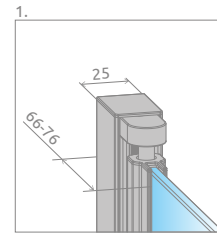

Eos DWB

Цей виріб є з фурнітурою кольору:

01 Хром

Як варіант можна замовити додаткову ручку для складних дверей. Більше інформації на стор. 15.

Eos DWB + Kyntos F

Модель	Ширина ніші (X)	Висота (H1)	ПРОЗОРЕ СКЛО
			№ арт.
DWB 70 L	690-710	1970	137883-01-01L
DWB 70 R	690-710	1970	137883-01-01R
DWB 80 L	790-810	1970	137813-01-01L
DWB 80 R	790-810	1970	137813-01-01R
DWB 90 L	890-910	1970	137803-01-01L
DWB 90 R	890-910	1970	137803-01-01R

ДОДАТКОВА РУЧКА

див. стор. 15

ТЕХНІЧНІ МАЛЮНКИ

Модель	X	B	D	H1	H2
DWB 70	690-710	335	550	1970	1950
DWB 80	790-810	385	650	1970	1950
DWB 90	890-910	435	750	1970	1950

ДОДАТКОВІ ОПЦІЇ

НА ЗАМОВЛЕННЯ стор. 6	ВАРІАНТИ КОЛЬОРУ СКЛА стор. 11	ДРУК/ГРАВІЮ- ВАННЯ НА СКЛІ стор. 26/30	РОЗШИРЮВАЛЬ- НІ ПРОФІЛІ стор. 21	ЗАМІНА РУЧОК стор. 16	ДОДАТКОВА РУЧКА стор. 15

Розширювальні профілі		№ арт.
	Профіль +2 см – монтаж тільки з боку трубчастої петлі	P01-137197001
	Профіль П-подібний +2 см – монтаж тільки з боку пристінного профілю під магніт	P01-137195001
	Профіль П-подібний +4 см – монтаж тільки з боку пристінного профілю під магніт	P01-138195001