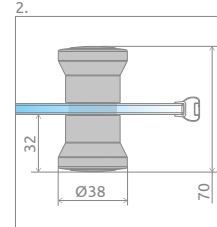

Eos DWB

Цей виріб є з фурнітурою кольору:

01 Хром

Як варіант можна замовити додаткову ручку для складних дверей. Більше інформації на стор. 15.

Eos DWB + Kyntos F

Модель	Ширина ніші (X)	Висота (H1)	ПРОЗОРЕ СКЛО
			№ арт.
DWB 70 L	690-710	1970	137883-01-01L
DWB 70 R	690-710	1970	137883-01-01R
DWB 80 L	790-810	1970	137813-01-01L
DWB 80 R	790-810	1970	137813-01-01R
DWB 90 L	890-910	1970	137803-01-01L
DWB 90 R	890-910	1970	137803-01-01R

ДОДАТКОВА РУЧКА

див. стор. 15

ТЕХНІЧНІ МАЛЮНКИ

Модель	X	B	D	H1	H2
DWB 70	690-710	335	550	1970	1950
DWB 80	790-810	385	650	1970	1950
DWB 90	890-910	435	750	1970	1950

ДОДАТКОВІ ОПЦІЇ

НА ЗАМОВЛЕННЯ стор. 6	ВАРІАНТИ КОЛЬОРУ СКЛА стор. 11	ДРУК/ГРАВІЮ- ВАННЯ НА СКЛІ стор. 26/30	РОЗШИРЮВАЛЬ- НІ ПРОФІЛІ стор. 21	ЗАМІНА РУЧОК стор. 16	ДОДАТКОВА РУЧКА стор. 15

Розширювальні профілі		№ арт.
	Профіль +2 см – монтаж тільки з боку трубчастої петлі	P01-137197001
	Профіль П-подібний +2 см – монтаж тільки з боку пристінного профілю під магніт	P01-137195001
	Профіль П-подібний +4 см – монтаж тільки з боку пристінного профілю під магніт	P01-138195001