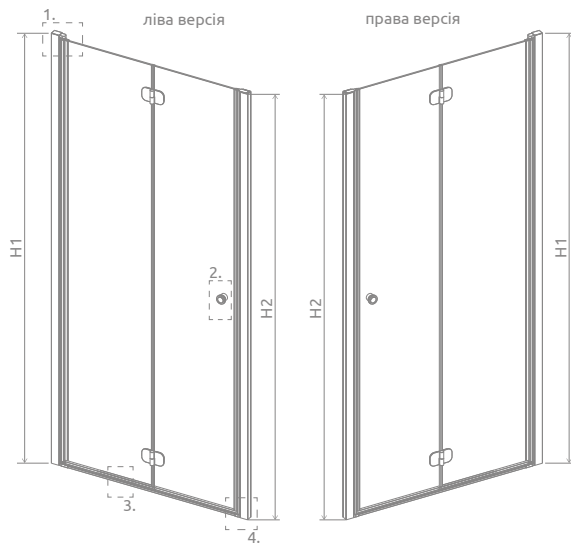

Eos DWB

Цей виріб є з фурнітурою кольору:

01 Хром

Як варіант можна замовити додаткову ручку для складних дверей. Більше інформації на стор. 15.

Eos DWB + Kyntos F

Модель	Ширина ніші (X)	Висота (H1)	ПРОЗОРЕ СКЛО
			№ арт.
DWB 70 L	690-710	1970	137883-01-01L
DWB 70 R	690-710	1970	137883-01-01R
DWB 80 L	790-810	1970	137813-01-01L
DWB 80 R	790-810	1970	137813-01-01R
DWB 90 L	890-910	1970	137803-01-01L
DWB 90 R	890-910	1970	137803-01-01R

ДОДАТКОВА РУЧКА

див. стор. 15

ТЕХНІЧНІ МАЛЮНКИ

Модель	X	B	D	H1	H2
DWB 70	690-710	335	550	1970	1950
DWB 80	790-810	385	650	1970	1950
DWB 90	890-910	435	750	1970	1950

ДОДАТКОВІ ОПЦІЇ

НА ЗАМОВЛЕННЯ стор. 6	ВАРІАНТИ КОЛЬОРУ СКЛА стор. 11	ДРУК/ГРАВІЮ- ВАННЯ НА СКЛІ стор. 26/30	РОЗШИРЮВАЛЬ- НІ ПРОФІЛІ стор. 21	ЗАМІНА РУЧОК стор. 16	ДОДАТКОВА РУЧКА стор. 15

Розширювальні профілі		№ арт.
	Профіль +2 см – монтаж тільки з боку трубчастої петлі	P01-137197001
	Профіль П-подібний +2 см – монтаж тільки з боку пристінного профілю під магніт	P01-137195001
	Профіль П-подібний +4 см – монтаж тільки з боку пристінного профілю під магніт	P01-138195001