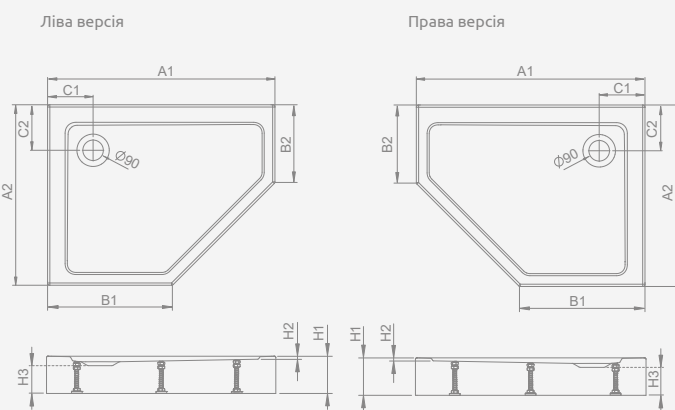

■ DOROS PT E Compact

Піддон з суцільнолітою панеллю (з усіх боків). Отвір під сифон \varnothing 90 мм. Ніжки в комплекті, рекомендовані сифони TBXS, R500, R580, R583, R510, R400 SLIM, R400W SLIM.

DOROS PT E Compact	A1	A2	B1	B2	C1	C2	D	H1	H2	H3
100×80	1000	800	550	350	200	200	635	115	12	75
100×90	1000	900	550	450	200	200	635	115	12	75

Модель	№ арт.			
	Білий	Білий камінь	Антрацит камінь	Чорний камінь
DOROS PT E Compact 100×80 L	SDRPTP1080-05L	SDRPTP1080-05-04SL	SDRPTP1080-05-64SL	SDRPTP1080-05-54SL
DOROS PT E Compact 100×80 R	SDRPTP1080-05R	SDRPTP1080-05-04SR	SDRPTP1080-05-64SR	SDRPTP1080-05-54SR
DOROS PT E Compact 100×90 L	SDRPTP1090-05L	SDRPTP1090-05-04SL	SDRPTP1090-05-64SL	SDRPTP1090-05-54SL
DOROS PT E Compact 100×90 R	SDRPTP1090-05R	SDRPTP1090-05-04SR	SDRPTP1090-05-64SR	SDRPTP1090-05-54SR