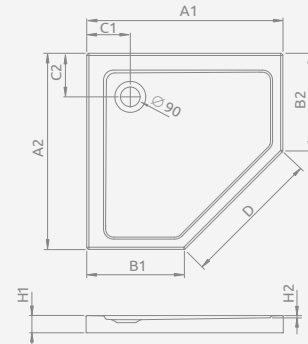

Білий

■ DOROS PT

Піддон для монтажу безпосередньо на підлогу (необхідно приклеїти на будівельний розчин або монтажну піну з низьким коефіцієнтом розширення). Отвір під сифон $\varnothing 90$ мм. Рекомендовані сифони: TB90, TB21, TBXS, R500, R580, R583, R510, R400 SLIM, R400W SLIM.

Доступні додаткові ніжки – більше інформації на стор. 538

DOROS PT	A1	A2	B1	B2	C1	C2	D	H1	H2
80×80	800	800	350	350	200	200	635	50	12
90×90	900	900	450	450	200	200	635	50	12
100×100	1000	1000	550	550	200	200	635	50	12