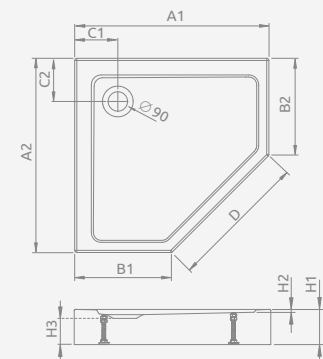

Білий

■ DOROS PT

Піддон для монтажу безпосередньо на підлогу (необхідно приклеїти на будівельний розчин або монтажну піну з низьким коефіцієнтом розширення). Отвір під сифон $\varnothing 90$ мм. Рекомендовані сифони: TB90, TB21, TBXS, R500, R580, R583, R510, R400 SLIM, R400W SLIM.

Доступні додаткові ніжки – більше інформації на стор. 538

DOROS PT	A1	A2	B1	B2	C1	C2	D	H1	H2
80×80	800	800	350	350	200	200	635	50	12
90×90	900	900	450	450	200	200	635	50	12
100×100	1000	1000	550	550	200	200	635	50	12

Модель	№ арт.			
	Білий	Білий камінь	Антрацит камінь	Чорний камінь
DOROS PT 80×80	SDRPT8080-01	SDRPT8080-01-04S	SDRPT8080-01-64S	SDRPT8080-01-54S
DOROS PT 90×90	SDRPT9090-01	SDRPT9090-01-04S	SDRPT9090-01-64S	SDRPT9090-01-54S
DOROS PT 100×100	SDRPT1010-01	SDRPT1010-01-04S	SDRPT1010-01-64S	SDRPT1010-01-54S

Білий

■ DOROS PT Compact

Піддон з суцільнолітою панеллю (з усіх боків). Отвір під сифон $\varnothing 90$ мм. Ніжки в комплекті, рекомендовані сифони TBXS, R500, R580, R583, R510, R400 SLIM, R400W SLIM.

DOROS PT Compact	A1	A2	B1	B2	C1	C2	D	H1	H2	H3
80×80	800	800	350	350	200	200	635	115	12	75
90×90	900	900	450	450	200	200	635	115	12	75
100×100	1000	1000	550	550	200	200	635	115	12	75