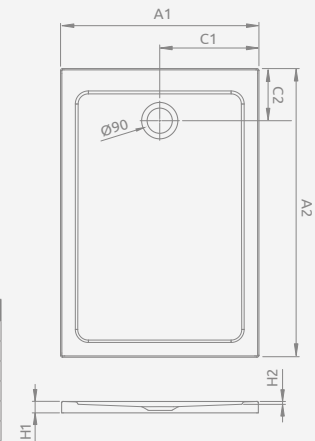

## DOROS F

Низький піддон, комплект ніжок купується окремо. Отвір під сифон  $\varnothing 90$  мм, рекомендовані сифони ТВ90, ТВ21, ТВXS, 690 P, R500, R580, R583, R510, R400 SLIM, R400W SLIM.

Доступні додаткові ніжки – більше інформації на стор. 538

DOROS F	A1	A2	C1	C2	H1	H2
90x70	700	900	350	220	55	12
100x70	700	1000	350	220	55	12
100x80	800	1000	400	220	55	12
120x70	700	1200	350	220	55	12
120x80	800	1200	400	220	55	12
120x90	900	1200	450	220	55	12
130x80	800	1300	400	220	55	12
140x80	800	1400	400	220	55	12
140x90	900	1400	450	220	55	12
140x100	1000	1400	500	220	55	12
150x80	800	1500	400	220	55	12
150x90	900	1500	450	220	55	12
160x80	800	1600	400	220	55	12
160x90	900	1600	450	220	55	12

## DOROS PLUS F

Низький піддон, комплект ніжок купується окремо. Отвір під сифон  $\varnothing 90$  мм, рекомендовані сифони ТВ90, ТВ21, ТВXS, R500, R580, R583, R510, 690 P, R400 SLIM, R400W SLIM.

DOROS PLUS F	A1	A2	C1	C2	H1	H2
90x70	700	900	350	220	50	12
100x70	700	1000	350	220	50	12
100x80	800	1000	400	220	50	12
120x70	700	1200	350	220	50	12
120x80	800	1200	400	220	50	12
120x90	900	1200	450	220	50	12
140x80	800	1400	400	220	50	12