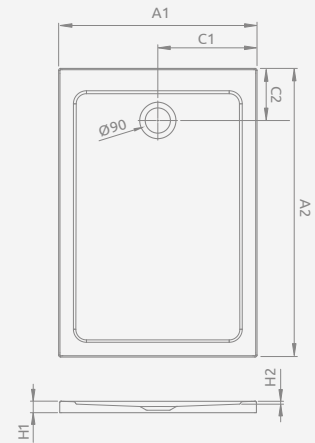

## DOROS F

Низький піддон, комплект ніжок купується окремо. Отвір під сифон  $\varnothing 90$  мм, рекомендовані сифони ТВ90, ТВ21, ТВXS, 690 P, R500, R580, R583, R510, R400 SLIM, R400W SLIM.

Доступні додаткові ніжки – більше інформації на стор. 538

DOROS F	A1	A2	C1	C2	H1	H2
90x70	700	900	350	220	55	12
100x70	700	1000	350	220	55	12
100x80	800	1000	400	220	55	12
120x70	700	1200	350	220	55	12
120x80	800	1200	400	220	55	12
120x90	900	1200	450	220	55	12
130x80	800	1300	400	220	55	12
140x80	800	1400	400	220	55	12
140x90	900	1400	450	220	55	12
140x100	1000	1400	500	220	55	12
150x80	800	1500	400	220	55	12
150x90	900	1500	450	220	55	12
160x80	800	1600	400	220	55	12
160x90	900	1600	450	220	55	12