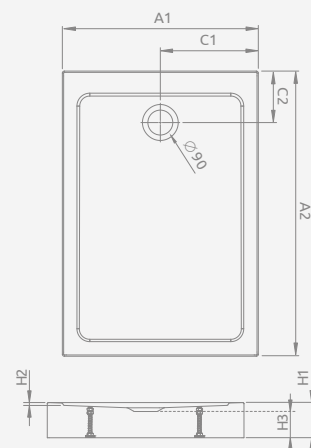

Білий

■ DOROS F Compact

Піддон з суцільнолітою панеллю (з усіх боків). Отвір під сифон $\varnothing 90$ мм. Ніжки в комплекті, рекомендовані сифони TBXS, R500, R580, R583, R510, R400 SLIM, R400W SLIM.

DOROS F Compact	A1	A2	C1	C2	H1	H2	H3
90×70	700	900	350	220	120	12	75
100×70	700	1000	350	220	120	12	75
100×80	800	1000	400	220	120	12	75
120×70	700	1200	350	220	120	12	75
120×80	800	1200	400	220	120	12	75
120×90	900	1200	450	220	120	12	75
130×80	800	1300	400	220	120	12	75
140×80	800	1400	400	220	120	12	75
140×90	900	1400	450	220	120	12	75
140×100	1000	1400	500	220	120	12	75
150×80	800	1500	400	220	120	12	75
150×90	900	1500	450	220	120	12	75
160×80	800	1600	400	220	120	12	75
160×90	900	1600	450	220	120	12	75

Модель	№ арт.
DOROS PLUS PT 80×80	SDRPTP8080-01
DOROS PLUS PT 90×90	SDRPTP9090-01
DOROS PLUS PT 100×100	SDRPTP1010-01

■ DOROS PLUS PT

Низький піддон, комплект ніжок купується окремо. Отвір під сифон $\varnothing 90$ мм, рекомендовані сифони TB90, TB21, TBXS, R500, R580, R583, R510, 690 P, R400 SLIM, R400W SLIM.