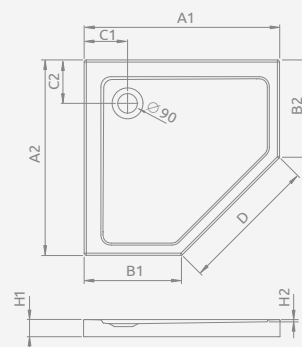

Білий

■ DOROS F Compact

Піддон з суцільнолітою панеллю (з усіх боків). Отвір під сифон $\varnothing 90$ мм. Ніжки в комплекті, рекомендовані сифони TBXS, R500, R580, R583, R510, R400 SLIM, R400W SLIM.

DOROS F Compact	A1	A2	C1	C2	H1	H2	H3
90×70	700	900	350	220	120	12	75
100×70	700	1000	350	220	120	12	75
100×80	800	1000	400	220	120	12	75
120×70	700	1200	350	220	120	12	75
120×80	800	1200	400	220	120	12	75
120×90	900	1200	450	220	120	12	75
130×80	800	1300	400	220	120	12	75
140×80	800	1400	400	220	120	12	75
140×90	900	1400	450	220	120	12	75
140×100	1000	1400	500	220	120	12	75
150×80	800	1500	400	220	120	12	75
150×90	900	1500	450	220	120	12	75
160×80	800	1600	400	220	120	12	75
160×90	900	1600	450	220	120	12	75

Модель	№ арт.
DOROS PLUS PT 80×80	SDRPTP8080-01
DOROS PLUS PT 90×90	SDRPTP9090-01
DOROS PLUS PT 100×100	SDRPTP1010-01

■ DOROS PLUS PT

Низький піддон, комплект ніжок купується окремо. Отвір під сифон $\varnothing 90$ мм, рекомендовані сифони TB90, TB21, TBXS, R500, R580, R583, R510, 690 P, R400 SLIM, R400W SLIM.

DOROS PLUS PT	A1	A2	B1	B2	C1	C2	D	H1	H2
80×80	800	800	350	350	200	200	635	40	12
90×90	900	900	450	450	200	200	635	40	12
100×100	1000	1000	550	550	200	200	635	40	12