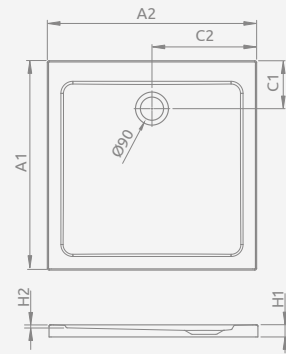

Білий

■ DOROS C

Низький піддон, комплект ніжок купується окремо. Отвір під сифон \varnothing 90 мм, рекомендовані сифони TB90, TB21, TBXS, 690 P, R500, R580, R583, R510, R400 SLIM, R400W SLIM.

Доступні додаткові ніжки – більше інформації на стор. 538

DOROS C	A1	A2	C1	C2	H1	H2
80×80	800	800	205	400	45	12
90×90	900	900	205	450	45	12
100×100	1000	1000	205	500	50	12

Модель	№ арт.			
	Білий	Білий камінь	Антрацит камінь	Чорний камінь
DOROS C 80×80	SDRC8080-01	SDRC8080-01-04S	SDRC8080-01-64S	SDRC8080-01-54S
DOROS C 90×90	SDRC9090-01	SDRC9090-01-04S	SDRC9090-01-64S	SDRC9090-01-54S
DOROS C 100×100	SDRC1010-01	SDRC1010-01-04S	SDRC1010-01-64S	SDRC1010-01-54S

Білий

■ DOROS C Compact

Піддон з суцільнолітою панеллю (з усіх боків). Отвір під сифон \varnothing 90 мм. Ніжки в комплекті, рекомендовані сифони TBXS, R500, R580, R583, R510, R400 SLIM, R400W SLIM.

DOROS C Compact	A1	A2	C1	C2	H1	H2	H3
80×80	800	800	205	400	115	12	78
90×90	900	900	205	450	115	12	78
100×100	1000	1000	205	500	115	12	78