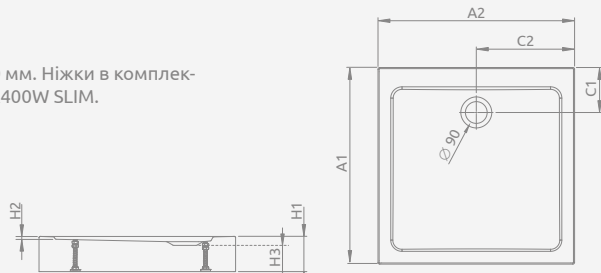

Білий

■ DOROS C

Низький піддон, комплект ніжок купується окремо. Отвір під сифон \varnothing 90 мм, рекомендовані сифони TB90, TB21, TBXS, 690 P, R500, R580, R583, R510, R400 SLIM, R400W SLIM.

Доступні додаткові ніжки – більше інформації на стор. 538

DOROS C	A1	A2	C1	C2	H1	H2
80×80	800	800	205	400	45	12
90×90	900	900	205	450	45	12
100×100	1000	1000	205	500	50	12

Модель	№ арт.			
	Білий	Білий камінь	Антрацит камінь	Чорний камінь
DOROS C 80×80	SDRC8080-01	SDRC8080-01-04S	SDRC8080-01-64S	SDRC8080-01-54S
DOROS C 90×90	SDRC9090-01	SDRC9090-01-04S	SDRC9090-01-64S	SDRC9090-01-54S
DOROS C 100×100	SDRC1010-01	SDRC1010-01-04S	SDRC1010-01-64S	SDRC1010-01-54S

Білий

■ DOROS C Compact

Піддон з суцільнолітою панеллю (з усіх боків). Отвір під сифон \varnothing 90 мм. Ніжки в комплекті, рекомендовані сифони TBXS, R500, R580, R583, R510, R400 SLIM, R400W SLIM.

DOROS C Compact	A1	A2	C1	C2	H1	H2	H3
80×80	800	800	205	400	115	12	78
90×90	900	900	205	450	115	12	78
100×100	1000	1000	205	500	115	12	78