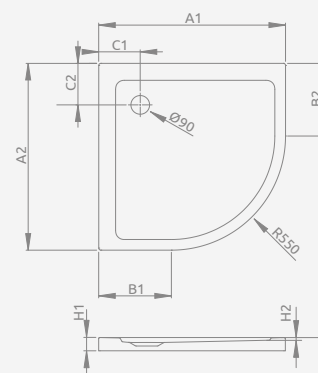

■ DOROS A

Низький піддон, комплект ніжок купується окремо. Отвір під сифон $\varnothing 90$ мм, рекомендовані сифони TB90, TB21, TBXS, R500, R580, R583, R510, 690 P, R400 SLIM, R400W SLIM.

Доступні додаткові ніжки – більше інформації на стор. 538

DOROS A	A1	A2	B1	B2	C1	C2	H1	H2
80×80	800	800	250	250	200	200	45	6
90×90	900	900	350	350	200	200	45	6

Модель	№ арт.			
	Білий	Білий камінь	Антрацит камінь	Чорний камінь
DOROS A 80×80	SDRA8080-01	SDRA8080-01-04S	SDRA8080-01-64S	SDRA8080-01-54S
DOROS A 90×90	SDRA9090-01	SDRA9090-01-04S	SDRA9090-01-64S	SDRA9090-01-54S

■ DOROS A Compact

Піддон з суцільнолитою панеллю (з усіх боків). Отвір під сифон $\varnothing 90$ мм. Ніжки в комплекті, рекомендовані сифони TBXS, R500, R580, R583, R510, R400 SLIM, R400W SLIM.

DOROS A Compact	A1	A2	B1	B2	C1	C2	H1	H2	H3
80×80	800	800	250	250	200	200	115	6	78
90×90	900	900	350	350	200	200	115	6	78