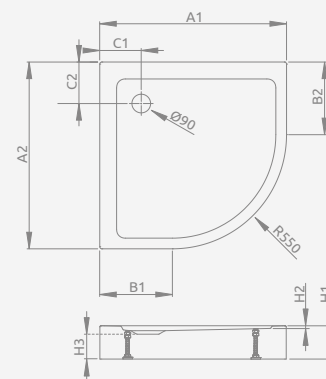

■ DOROS A

Низький піддон, комплект ніжок купується окремо. Отвір під сифон $\varnothing 90$ мм, рекомендовані сифони TB90, TB21, TBXS, R500, R580, R583, R510, 690 P, R400 SLIM, R400W SLIM.

Доступні додаткові ніжки – більше інформації на стор. 538

DOROS A	A1	A2	B1	B2	C1	C2	H1	H2
80×80	800	800	250	250	200	200	45	6
90×90	900	900	350	350	200	200	45	6

Модель	№ арт.			
	Білий	Білий камінь	Антрацит камінь	Чорний камінь
DOROS A 80×80	SDRA8080-01	SDRA8080-01-04S	SDRA8080-01-64S	SDRA8080-01-54S
DOROS A 90×90	SDRA9090-01	SDRA9090-01-04S	SDRA9090-01-64S	SDRA9090-01-54S

■ DOROS A Compact

Піддон з суцільнолитою панеллю (з усіх боків). Отвір під сифон $\varnothing 90$ мм. Ніжки в комплекті, рекомендовані сифони TBXS, R500, R580, R583, R510, R400 SLIM, R400W SLIM.

DOROS A Compact	A1	A2	B1	B2	C1	C2	H1	H2	H3
80×80	800	800	250	250	200	200	115	6	78
90×90	900	900	350	350	200	200	115	6	78