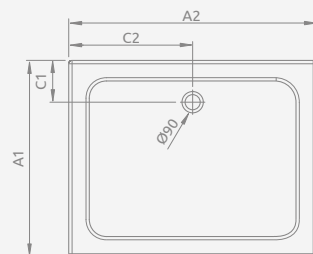

### зі знімною панеллю

Акриловий піддон із знімною панеллю, отвір під сифон  $\varnothing 90$  мм, ніжки в комплекті, рекомендовані сифони TB90, TB21, TBXS, R500, R580, R583, R510, 690 P, R400 SLIM, R400W SLIM. На фото продемонстрована права версія панелі до піддону. Отвір для сифона не змінюється в залежності від варіанту L або R.

Ліва версія

Права версія

DELOS D + панель	A1	A2	C1	C2	H1	H2	H3
80×75	800	750	180	180	145	12	94
90×75	900	750	180	180	145	12	94
100×75	1000	750	180	180	150	12	94

Модель	№ арт.
LAROS D Compact 90×80	SLD8917-01
LAROS D Compact 100×80	SLD81017-01
LAROS D Compact 120×80	SLD81217-01
LAROS D Compact 100×90	SLD91017-01
LAROS D Compact 120×90	SLD91217-01

## LAROS D Compact

Піддон з суцільнолітою панеллю (з усіх боків). Отвір під сифон  $\varnothing 90$  мм. Ніжки в комплекті, рекомендовані сифони TB90, TB21, TBXS, R500, R580, R583, R510, 690 P.

LAROS D	A1	A2	C1	C2	H1	H2	H3
90×80	800	900	190	450	170	55	90
100×80	800	1000	190	500	170	55	90
120×80	800	1200	190	500	170	55	90
100×90	900	1000	190	600	170	55	90
120×90	900	1200	190	600	170	55	90