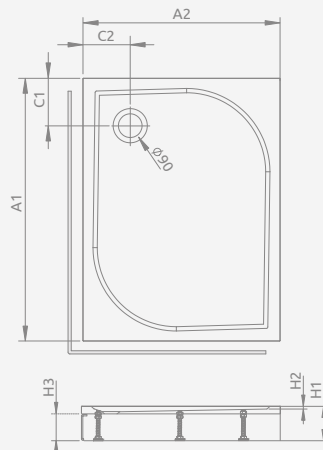

Модель	№ арт.
DELOS D + ПАНЕЛЬ 80×75	4D87514-03L
DELOS D + ПАНЕЛЬ 80×75	4D87514-03R
DELOS D + ПАНЕЛЬ 90×75	4D97514-03L
DELOS D + ПАНЕЛЬ 90×75	4D97514-03R
DELOS D + ПАНЕЛЬ 100×75	4D17515-03L
DELOS D + ПАНЕЛЬ 100×75	4D17515-03R

### зі знімною панеллю

Акриловий піддон із знімною панеллю, отвір під сифон  $\varnothing 90$  мм, ніжки в комплекті, рекомендовані сифони TB90, TB21, TBXS, R500, R580, R583, R510, 690 P, R400 SLIM, R400W SLIM. На фото продемонстрована права версія панелі до піддону. Отвір для сифона не змінюється в залежності від варіанту L або R.

Ліва версія

Права версія

DELOS D + панель	A1	A2	C1	C2	H1	H2	H3
80×75	800	750	180	180	145	12	94
90×75	900	750	180	180	145	12	94
100×75	1000	750	180	180	150	12	94

Модель	№ арт.
LAROS D Compact 90×80	SLD8917-01
LAROS D Compact 100×80	SLD81017-01
LAROS D Compact 120×80	SLD81217-01
LAROS D Compact 100×90	SLD91017-01
LAROS D Compact 120×90	SLD91217-01

## LAROS D Compact

Піддон з суцільнолітою панеллю (з усіх боків). Отвір під сифон  $\varnothing 90$  мм. Ніжки в комплекті, рекомендовані сифони TB90, TB21, TBXS, R500, R580, R583, R510, 690 P.

LAROS D	A1	A2	C1	C2	H1	H2	H3
90×80	800	900	190	450	170	55	90
100×80	800	1000	190	500	170	55	90
120×80	800	1200	190	500	170	55	90
100×90	900	1000	190	600	170	55	90
120×90	900	1200	190	600	170	55	90