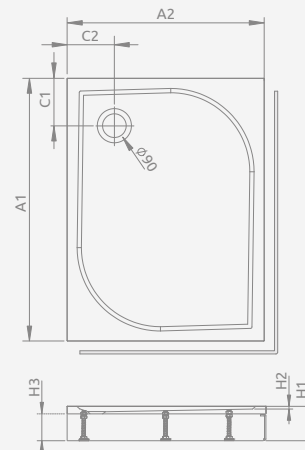

Модель	№ арт.
DELOS D + ПАНЕЛЬ 80×75	4D87514-03L
DELOS D + ПАНЕЛЬ 80×75	4D87514-03R
DELOS D + ПАНЕЛЬ 90×75	4D97514-03L
DELOS D + ПАНЕЛЬ 90×75	4D97514-03R
DELOS D + ПАНЕЛЬ 100×75	4D17515-03L
DELOS D + ПАНЕЛЬ 100×75	4D17515-03R

### зі знімною панеллю

Акриловий піддон із знімною панеллю, отвір під сифон  $\varnothing 90$  мм, ніжки в комплекті, рекомендовані сифони TB90, TB21, TBXS, R500, R580, R583, R510, 690 P, R400 SLIM, R400W SLIM. На фото продемонстрована права версія панелі до піддону. Отвір для сифона не змінюється в залежності від варіанту L або R.

Ліва версія

Права версія

DELOS D + панель	A1	A2	C1	C2	H1	H2	H3
80×75	800	750	180	180	145	12	94
90×75	900	750	180	180	145	12	94
100×75	1000	750	180	180	150	12	94

Модель	№ арт.
LAROS D Compact 90×80	SLD8917-01
LAROS D Compact 100×80	SLD81017-01
LAROS D Compact 120×80	SLD81217-01
LAROS D Compact 100×90	SLD91017-01
LAROS D Compact 120×90	SLD91217-01

## LAROS D Compact

Піддон з суцільнолітою панеллю (з усіх боків). Отвір під сифон  $\varnothing 90$  мм. Ніжки в комплекті, рекомендовані сифони TB90, TB21, TBXS, R500, R580, R583, R510, 690 P.

LAROS D	A1	A2	C1	C2	H1	H2	H3
90×80	800	900	190	450	170	55	90
100×80	800	1000	190	500	170	55	90
120×80	800	1200	190	500	170	55	90
100×90	900	1000	190	600	170	55	90
120×90	900	1200	190	600	170	55	90