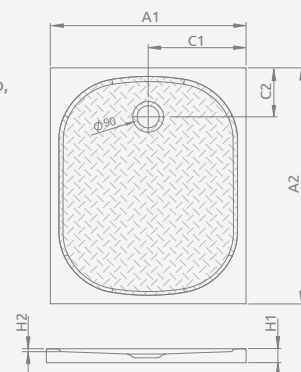

ZANTOS F

Низький піддон, комплект ніжок купується окремо, отвір під сифон $\varnothing 90$ мм. Рекомендовані сифони: TB90, TB21, TBXS, R500, R580, R583, R510, 690 P, R400 SLIM, R400W SLIM.