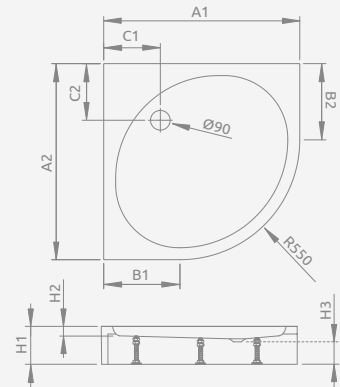

Доступні додаткові ніжки – більше інформації на стор. 538.

DELOS A	A1	A2	B1	B2	C1	C2	H1	H2
80×80	800	800	250	250	180	180	45	12
85×85	850	850	300	300	180	180	45	12
90×90	900	900	350	350	180	180	45	12
100×100	1000	1000	450	450	180	180	50	12

Модель	№ арт.
PATMOS A 80×80	4S88155-03
PATMOS A 90×90	4S99155-03
PATMOS A 100×100	4S11155-03

PATMOS A

Акриловий піддон із знімною панеллю, отвір під сифон $\varnothing 90$ мм, ніжки в комплекті, рекомендовані сифони TB21, TBXS, R580, R583, 690 P.

PATMOS A Compact

Піддон з суцільнолітою панеллю (з усіх боків). Отвір під сифон $\varnothing 90$ мм, рекомендовані сифони TB21, TBXS, R580, R583, 690 P.

PATMOS A Compact	A1	A2	B1	B2	C1	C2	H1	H2	H3
80×80	800	800	250	250	220	220	160	45	95
90×90	900	900	350	350	220	220	160	45	95

*Розмір нижньої частини піддону

RODOS A	A1	A2	B1	B2	C1	C2	H1	H2	H3
80×80	810*	810*	350	350	165	165	165	20	80
90×90	910*	910*	350	350	210	210	165	20	80