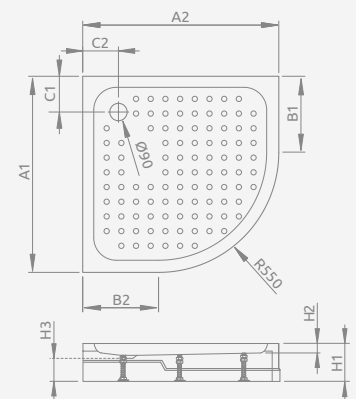

PATMOS A Compact

Піддон з суцільнолітою панеллю (з усіх боків). Отвір під сифон $\varnothing 90$ мм, рекомендовані сифони TB21, TBXS, R580, R583, 690 P.

PATMOS A Compact	A1	A2	B1	B2	C1	C2	H1	H2	H3
80×80	800	800	250	250	220	220	160	45	95
90×90	900	900	350	350	220	220	160	45	95

Модель	№ арт.
RODOS A Compact 80×80	4P88155-03
RODOS A Compact 90×90	4P99155-03

RODOS A Compact

Піддон з суцільнолітою панеллю (з усіх боків). Отвір під сифон $\varnothing 90$ мм. Ніжки в комплекті, рекомендовані сифони TB90, TB21, TBXS, R580, R583, 690 P.

*Розмір нижньої частини піддону

RODOS A	A1	A2	B1	B2	C1	C2	H1	H2	H3
80×80	810*	810*	350	350	165	165	165	20	80
90×90	910*	910*	350	350	210	210	165	20	80