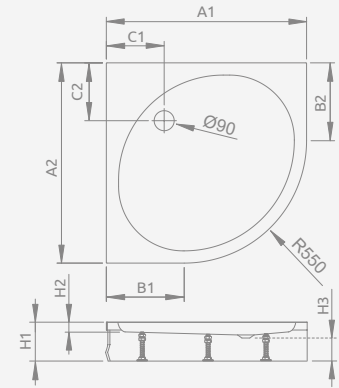

Модель	№ арт.
DELOS A 80×80	SDA0808-01
DELOS A 85×85	SDA8585-01
DELOS A 90×90	SDA0909-01
DELOS A 100×100	SDA1010-01

DELOS A

Низький піддон, комплект ніжок купується окремо. Отвір під сифон $\varnothing 90$ мм, рекомендовані сифони TB90, TB21, TBXS, R500, R580, R583, R510, R400 SLIM, R400W SLIM, 690 P.

Доступні додаткові ніжки – більше інформації на стор. 538.

DELOS A	A1	A2	B1	B2	C1	C2	H1	H2
80×80	800	800	250	250	180	180	45	12
85×85	850	850	300	300	180	180	45	12
90×90	900	900	350	350	180	180	45	12
100×100	1000	1000	450	450	180	180	50	12

Модель	№ арт.
PATMOS A 80×80	4S88155-03
PATMOS A 90×90	4S99155-03
PATMOS A 100×100	4S11155-03

PATMOS A

Акриловий піддон із знімною панеллю, отвір під сифон $\varnothing 90$ мм, ніжки в комплекті, рекомендовані сифони TB21, TBXS, R580, R583, 690 P.

*Розмір нижньої частини піддону

RODOS A	A1	A2	B1	B2	C1	C2	H1	H2	H3
80×80	810*	810*	350	350	165	165	165	20	80
90×90	910*	910*	350	350	210	210	165	20	80