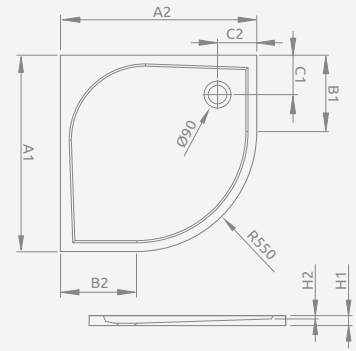

Модель	№ арт.
DELOS A 80×80	SDA0808-01
DELOS A 85×85	SDA8585-01
DELOS A 90×90	SDA0909-01
DELOS A 100×100	SDA1010-01

DELOS A

Низький піддон, комплект ніжок купується окремо. Отвір під сифон $\varnothing 90$ мм, рекомендовані сифони TB90, TB21, TBXS, R500, R580, R583, R510, R400 SLIM, R400W SLIM, 690 P.

Доступні додаткові ніжки – більше інформації на стор. 538.

DELOS A	A1	A2	B1	B2	C1	C2	H1	H2
80×80	800	800	250	250	180	180	45	12
85×85	850	850	300	300	180	180	45	12
90×90	900	900	350	350	180	180	45	12
100×100	1000	1000	450	450	180	180	50	12

Модель	№ арт.
PATMOS A 80×80	4S88155-03
PATMOS A 90×90	4S99155-03
PATMOS A 100×100	4S11155-03

PATMOS A

Акриловий піддон із знімною панеллю, отвір під сифон $\varnothing 90$ мм, ніжки в комплекті, рекомендовані сифони TB21, TBXS, R580, R583, 690 P.

*Розмір нижньої частини піддону

RODOS A	A1	A2	B1	B2	C1	C2	H1	H2	H3
80×80	810*	810*	350	350	165	165	165	20	80
90×90	910*	910*	350	350	210	210	165	20	80