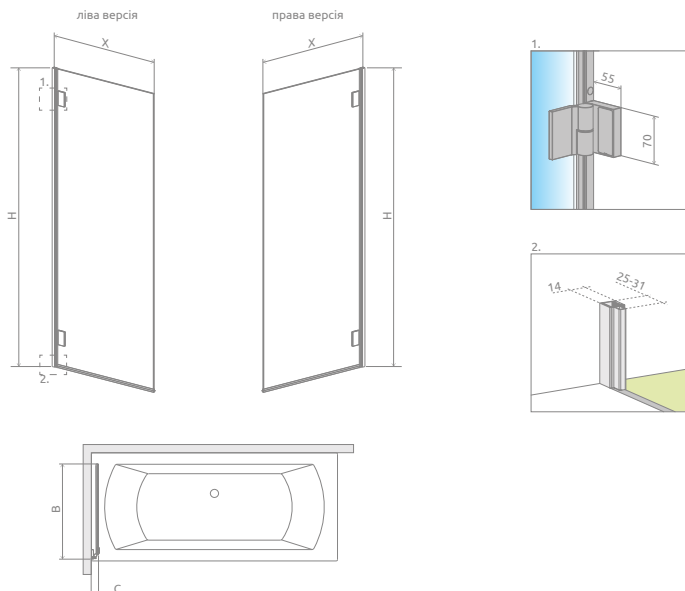

ТЕХНІЧНІ МАЛЮНКИ

Модель	X	B	C	H
PNJ I 67	670-676	668	50-56	1500