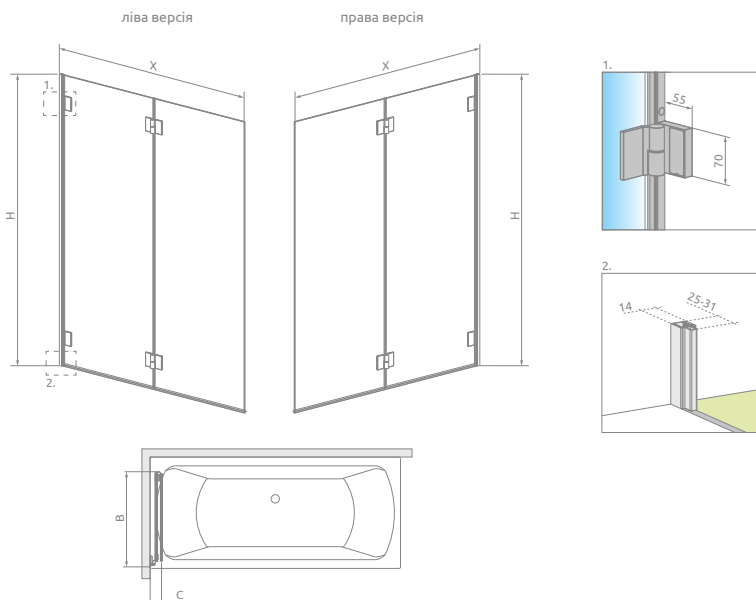

Carena PND I

ДОДАТКОВІ ОПЦІЇ

Даний виріб доступний в кольорах фурнітури:

01 Хром

Модель	Ширина (X)	Висота (H)	ПРОЗОРЕ СКЛО
			№ арт.
PND I 130 L	1300-1306	1500	1202201-101L
PND I 130 R	1300-1306	1500	1202201-101R

ТЕХНІЧНІ МАЛЮНКИ

Модель	X	B	C	H
PND I 130	1300-1306	675	82-88	1500

Розміри вказані в мм