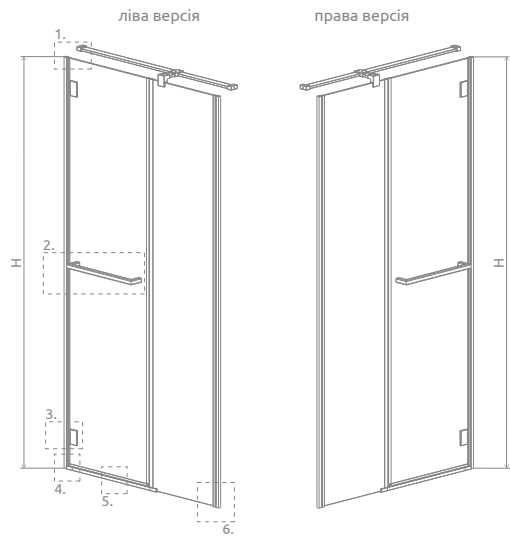

Carena DWJ

Easy
Clean®

Цей виріб є з фурнітурою кольору:

01 Хром

Carena DWJ + Argos D

Модель	Ширина ніші (X)	Висота (H)	ПРОЗОРЕ СКЛО
			№ арт.
DWJ 90 L	893-905	1950	134302-01-01NL
DWJ 90 R	893-905	1950	134302-01-01NR
DWJ 100 L	993-1005	1950	134322-01-01NL
DWJ 100 R	993-1005	1950	134322-01-01NR
DWJ 110 L	1093-1105	1950	134333-01-01NL
DWJ 110 R	1093-1105	1950	134333-01-01NR
DWJ 120 L	1193-1205	1950	134332-01-01NL
DWJ 120 R	1193-1205	1950	134332-01-01NR

ТЕХНІЧНІ МАЛЮНКИ

Модель	X	B	C	D	H
DWJ 90	893-905	552	344-350	500	1950
DWJ 100	993-1005	552	444-450	500	1950
DWJ 110	1093-1105	552	544-550	500	1950
DWJ 120	1193-1205	552	644-650	500	1950

ДОДАТКОВІ ОПЦІЇ

Розширювальні профілі*		№ арт.
	Профіль П-подібний +1 см	P01-132195001
	Профіль П-подібний +2 см	P01-133195001

* Не дозволяється монтаж розширювальних профілів з боку петель

МОДЕЛЬНИЙ РЯД

Розміри вказані в мм