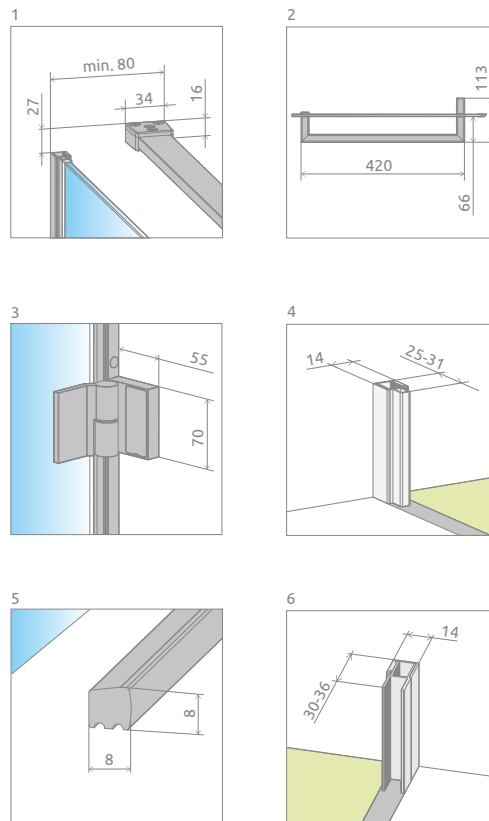

Carena DWJ

Easy
Clean®

Цей виріб є з фурнітурою кольору:

01 Хром

Carena DWJ + Argos D

Модель	Ширина ніші (X)	Висота (H)	ПРОЗОРЕ СКЛО
			№ арт.
DWJ 90 L	893-905	1950	134302-01-01NL
DWJ 90 R	893-905	1950	134302-01-01NR
DWJ 100 L	993-1005	1950	134322-01-01NL
DWJ 100 R	993-1005	1950	134322-01-01NR
DWJ 110 L	1093-1105	1950	134333-01-01NL
DWJ 110 R	1093-1105	1950	134333-01-01NR
DWJ 120 L	1193-1205	1950	134332-01-01NL
DWJ 120 R	1193-1205	1950	134332-01-01NR

ТЕХНІЧНІ МАЛЮНКИ

Модель	X	B	C	D	H
DWJ 90	893-905	552	344-350	500	1950
DWJ 100	993-1005	552	444-450	500	1950
DWJ 110	1093-1105	552	544-550	500	1950
DWJ 120	1193-1205	552	644-650	500	1950

ДОДАТКОВІ ОПЦІЇ

Розширювальні профілі*		№ арт.
	Профіль П-подібний +1 см	P01-132195001
	Профіль П-подібний +2 см	P01-133195001

* Не дозволяється монтаж розширювальних профілів з боку петель

МОДЕЛЬНИЙ РЯД

Розміри вказані в мм