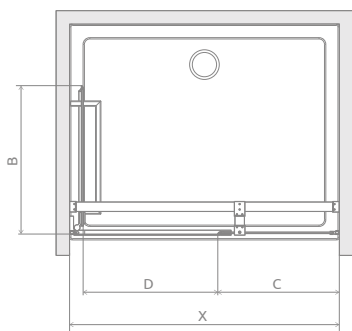

Carena DWJ

Easy
Clean®

Цей виріб є з фурнітурою кольору:

01 Хром

Carena DWJ + Argos D

Модель	Ширина ніші (X)	Висота (H)	ПРОЗОРЕ СКЛО
			№ арт.
DWJ 90 L	893-905	1950	134302-01-01NL
DWJ 90 R	893-905	1950	134302-01-01NR
DWJ 100 L	993-1005	1950	134322-01-01NL
DWJ 100 R	993-1005	1950	134322-01-01NR
DWJ 110 L	1093-1105	1950	134333-01-01NL
DWJ 110 R	1093-1105	1950	134333-01-01NR
DWJ 120 L	1193-1205	1950	134332-01-01NL
DWJ 120 R	1193-1205	1950	134332-01-01NR

ТЕХНІЧНІ МАЛЮНКИ

Модель	X	B	C	D	H
DWJ 90	893-905	552	344-350	500	1950
DWJ 100	993-1005	552	444-450	500	1950
DWJ 110	1093-1105	552	544-550	500	1950
DWJ 120	1193-1205	552	644-650	500	1950

ДОДАТКОВІ ОПЦІЇ

Розширювальні профілі*		№ арт.
	Профіль П-подібний +1 см	P01-132195001
	Профіль П-подібний +2 см	P01-133195001

* Не дозволяється монтаж розширювальних профілів з боку петель

МОДЕЛЬНИЙ РЯД

Розміри вказані в мм